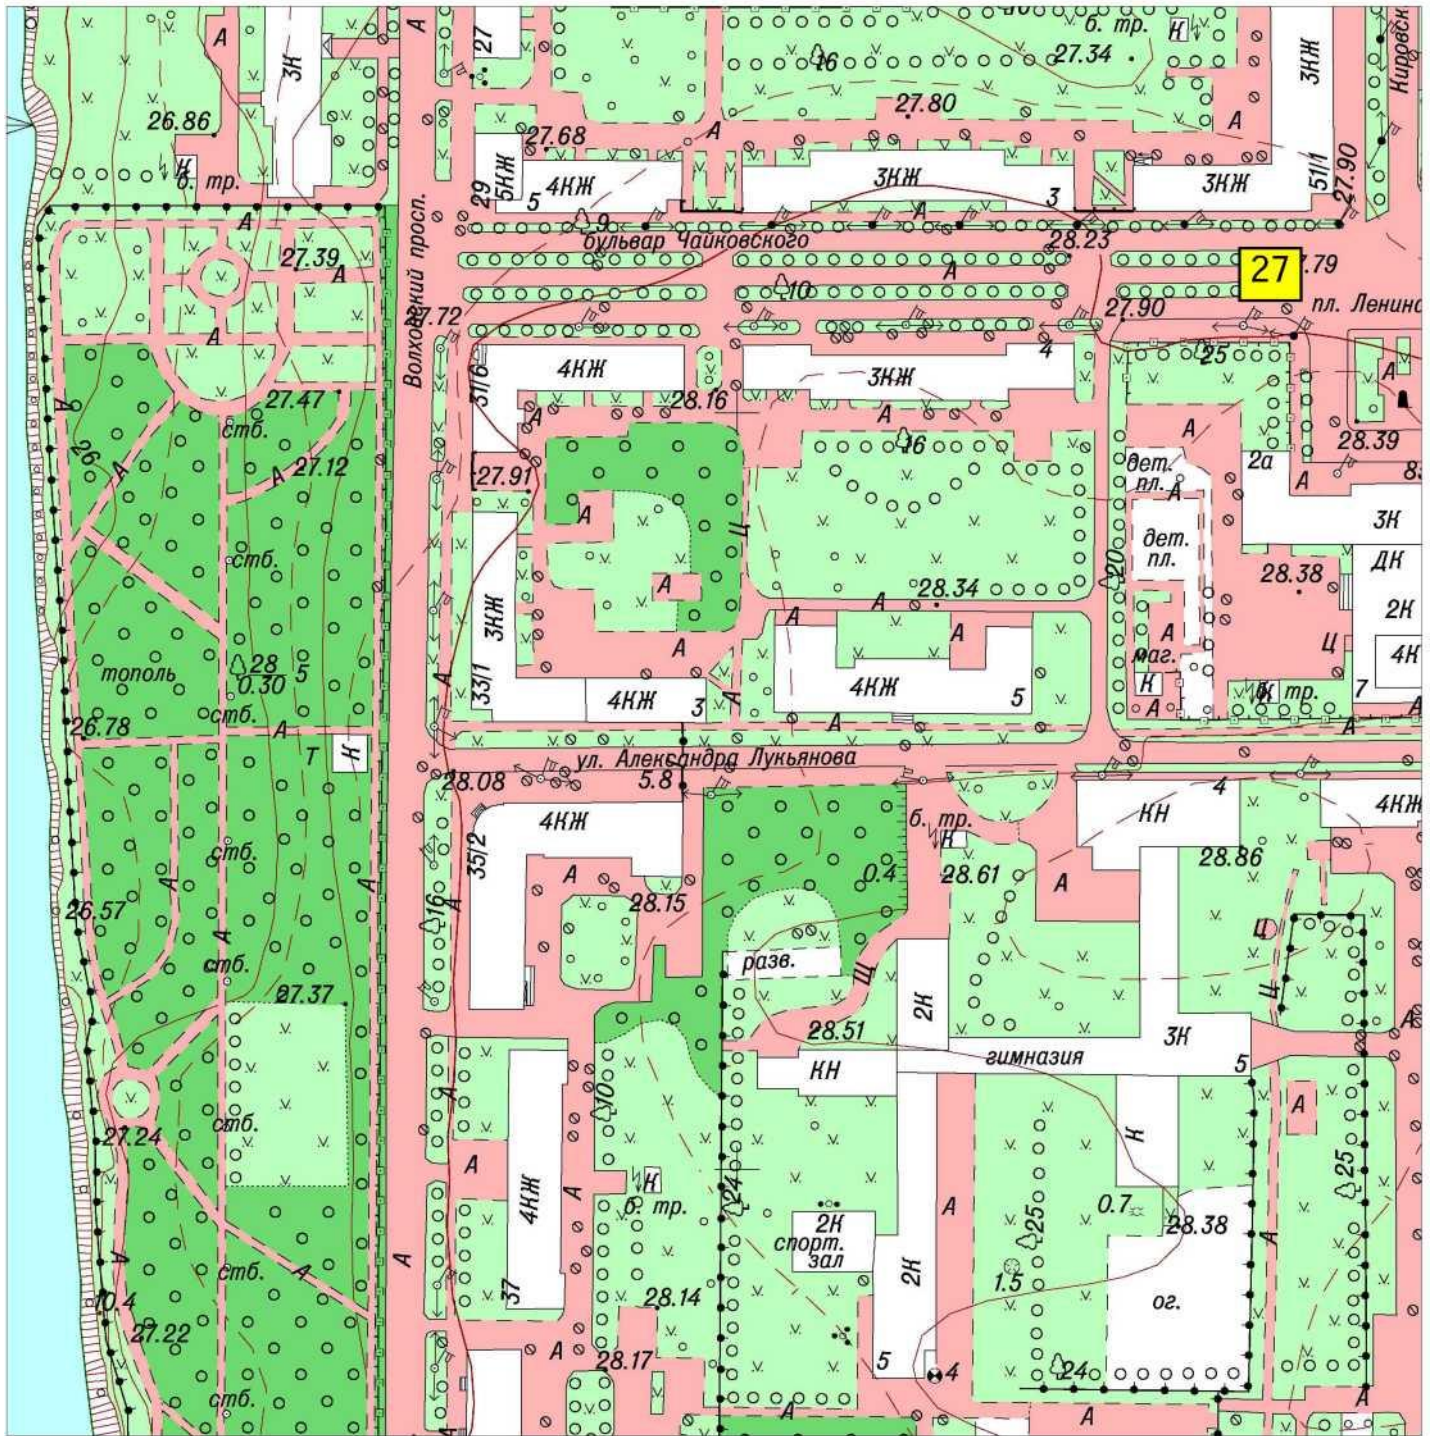

СХЕМА
размещения нестационарных торговых объектов, расположенных на территории
МО город Волхов Волховского муниципального района Ленинградской области
(графическая часть)
в масштабе 1:2000

1, 2, 3 – Привокзальная площадь,

4,5 ул. Профсоюзов, у д.4

6 - ул. Профсоюзов,
(остановочный комплекс)
7- ул. Ю.Гагарина, у д. 9

34- пл. Расстанная

16- ул. Борисогорское Поле, уд. 14аи14б

14- Кировский пр., у сквера Почивалова
25- Кировский пр., у д.34

22 - ул. Ломоносова, у д. 18
 23 - ул. Авиационная, у д. 23

28- Парк им. 40-летия ВЛКСМ, напротив дома Волховский пр., д.33

29 - Парк им. 40-летия ВЛКСМ, в 30 метрах от набережной в сторону ул. Калинина

30 - мкр. Лисички, ул. Первомайская, у д. 18

31- мкр. Плеханово

27- бул. Чайковского, напротив д. 51 по Кировскому пр.

35 - ул.Ю.Гагарина, ориентир д.2г

15 - Парк Гагарина, напротив дома 11 и сцены,

17- Парк Гагарина, напротив дома 13 и игрового комплекса "Корабль"