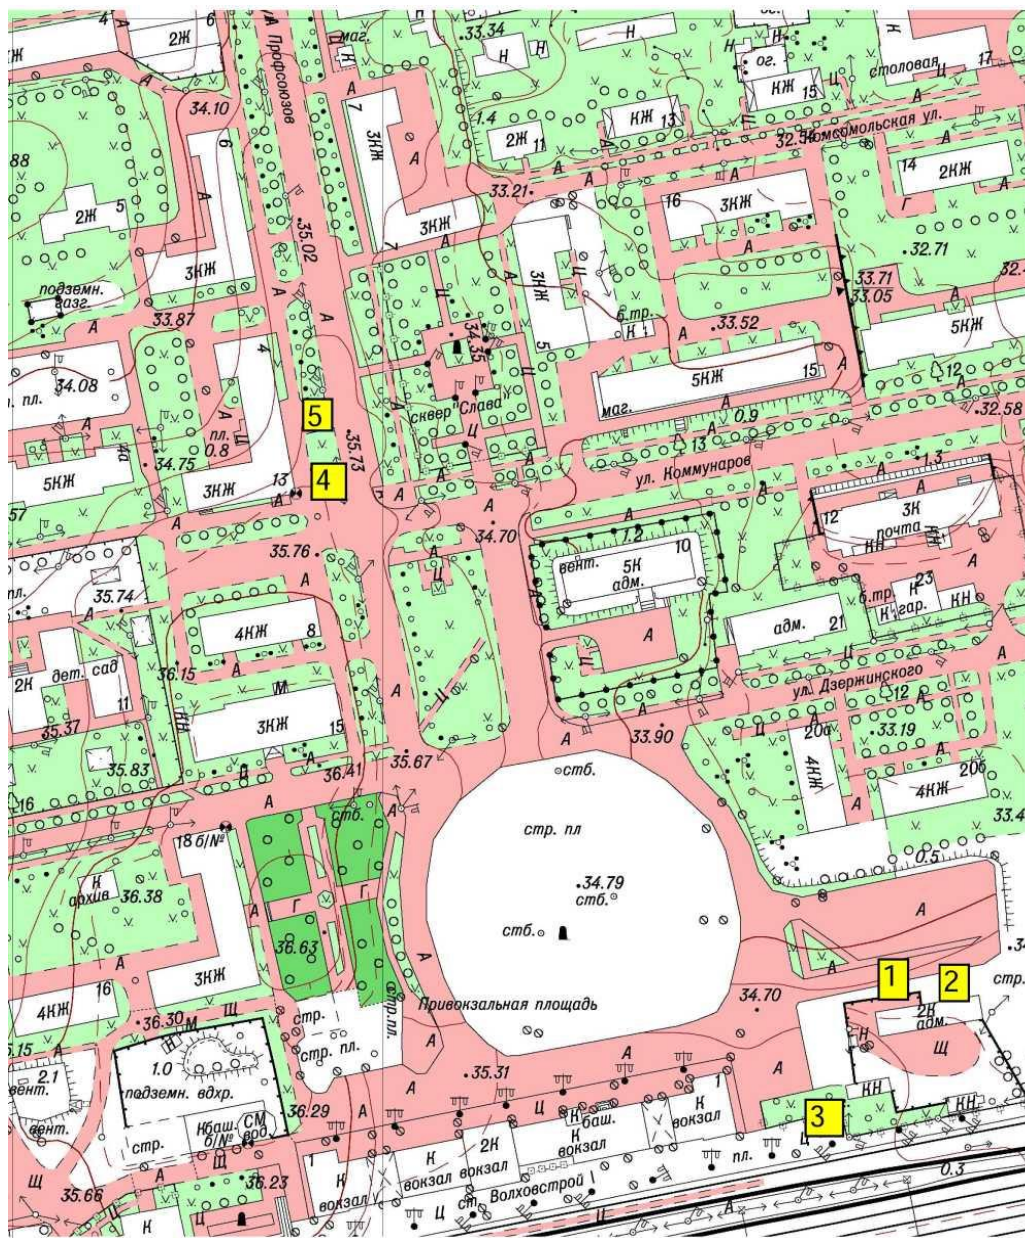

СХЕМА
размещения нестационарных торговых объектов, расположенных на территории
МО город Волхов Волховского муниципального района Ленинградской области
(графическая часть)
в масштабе 1:2000

1, 2, 3 – Привокзальная площадь,

4,5 ул. Профсоюзов, у д.4

6 - ул. Профсоюзов,
(остановочный комплекс)
7- ул. Ю.Гагарина, у д. 9

34- пл. Расстанная

16- ул. Борисогорское Поле, уд. 14аи14б

14- Кировский пр., у сквера Почивалова
25- Кировский пр., у д.34

22 - ул. Ломоносова, у д. 18
 23 - ул. Авиационная, у д. 23

28- Парк им. 40-летия ВЛКСМ, напротив дома Волховский пр., д.33

29 - Парк им. 40-летия ВЛКСМ, в 30 метрах от набережной в сторону ул. Калинина

30 - мкр. Лисички, ул. Первомайская, у д. 18

31- мкр. Плеханово

27- бул. Чайковского, напротив д. 51 по Кировскому пр.

35 - ул.Ю.Гагарина, ориентир д.2г

15 - Парк Гагарина, напротив дома 11 и сцены,

17- Парк Гагарина, напротив дома 13 и игрового комплекса "Корабль"