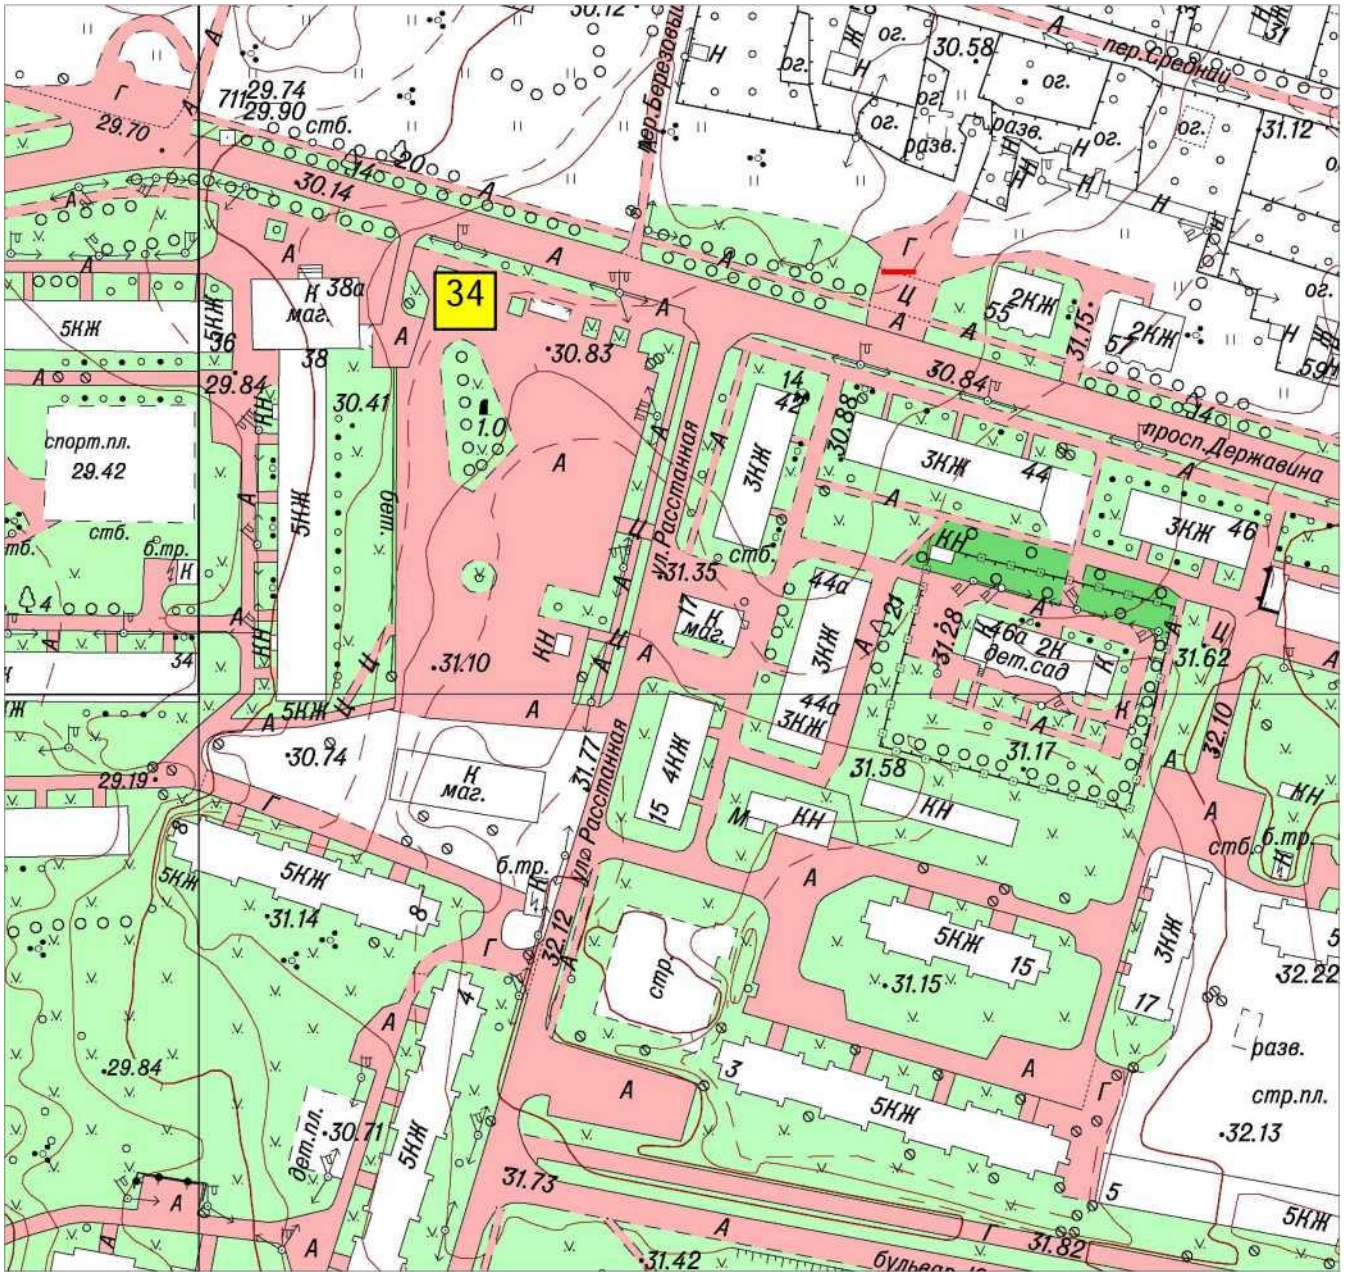

СХЕМА
размещения нестационарных торговых объектов, расположенных на территории
МО город Волхов Волховского муниципального района Ленинградской области
(графическая часть)
в масштабе 1:2000

1, 2, 3 – Привокзальная площадь,

4,5 ул. Профсоюзов, у д.4

6 - ул. Профсоюзов,
(остановочный комплекс)
7- ул. Ю.Гагарина, у д. 9

34- пл. Расстанная

16- ул. Борисогорское Поле, уд. 14аи14б

14- Кировский пр., у сквера Почивалова
25- Кировский пр., у д.34

22 - ул. Ломоносова, у д. 18
 23 - ул. Авиационная, у д. 23

28- Парк им. 40-летия ВЛКСМ, напротив дома Волховский пр., д.33

29 - Парк им. 40-летия ВЛКСМ, в 30 метрах от набережной в сторону ул. Калинина

30 - мкр. Лисички, ул. Первомайская, у д. 18

31- мкр. Плеханово

27- бул. Чайковского, напротив д. 51 по Кировскому пр.

35 - ул.Ю.Гагарина, ориентир д.2г

15 - Парк Гагарина, напротив дома 11 и сцены,

17- Парк Гагарина, напротив дома 13 и игрового комплекса "Корабль"