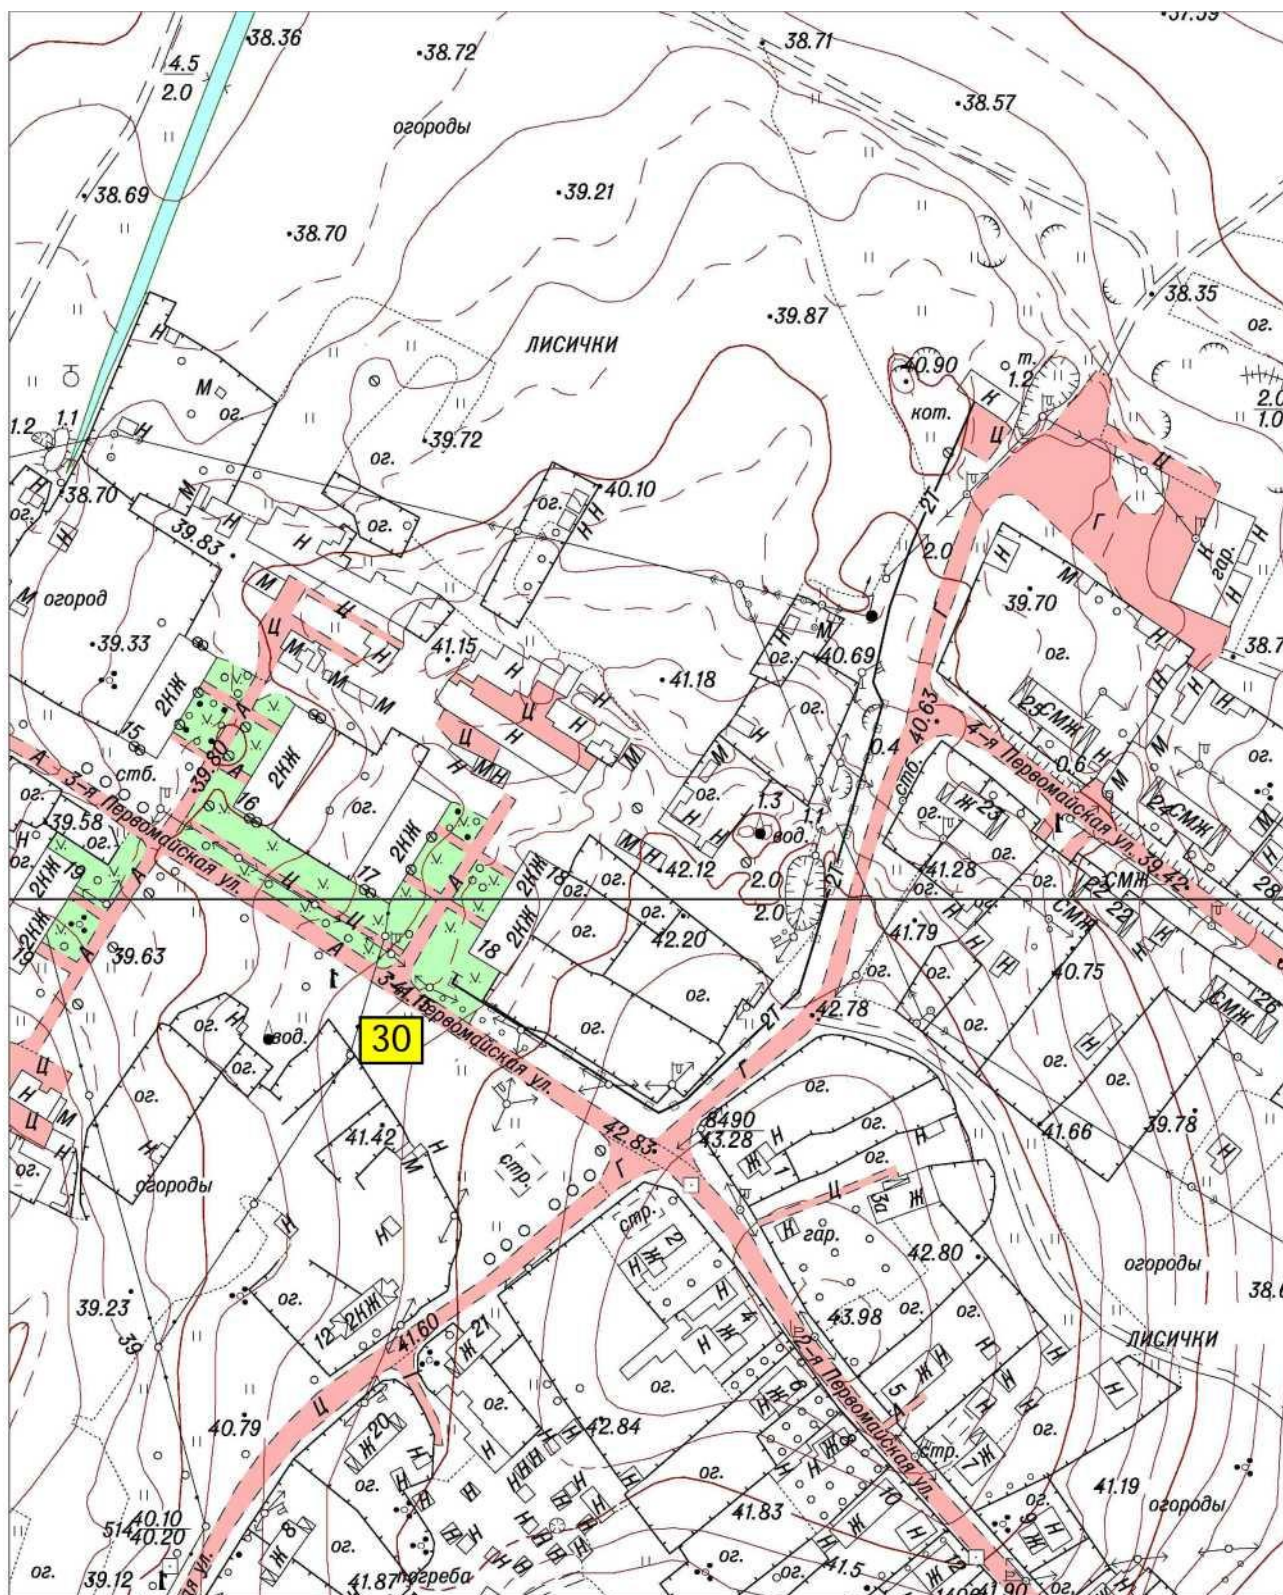

СХЕМА
размещения нестационарных торговых объектов, расположенных на территории
МО город Волхов Волховского муниципального района Ленинградской области
(графическая часть)
в масштабе 1:2000

1, 2, 3 – Привокзальная площадь,

4,5 ул. Профсоюзов, у д.4

6 - ул. Профсоюзов,
(остановочный комплекс)
7- ул. Ю.Гагарина, у д. 9

34- пл. Расстанная

16- ул. Борисогорское Поле, уд. 14аи14б

14- Кировский пр., у сквера Почивалова
25- Кировский пр., у д.34

22 - ул. Ломоносова, у д. 18
 23 - ул. Авиационная, у д. 23

28- Парк им. 40-летия ВЛКСМ, напротив дома Волховский пр., д.33

29 - Парк им. 40-летия ВЛКСМ, в 30 метрах от набережной в сторону ул. Калинина

30 - мкр. Лисички, ул. Первомайская, у д. 18

31- мкр. Плеханово

27- бул. Чайковского, напротив д. 51 по Кировскому пр.

35 - ул.Ю.Гагарина, ориентир д.2г

15 - Парк Гагарина, напротив дома 11 и сцены,

17- Парк Гагарина, напротив дома 13 и игрового комплекса "Корабль"