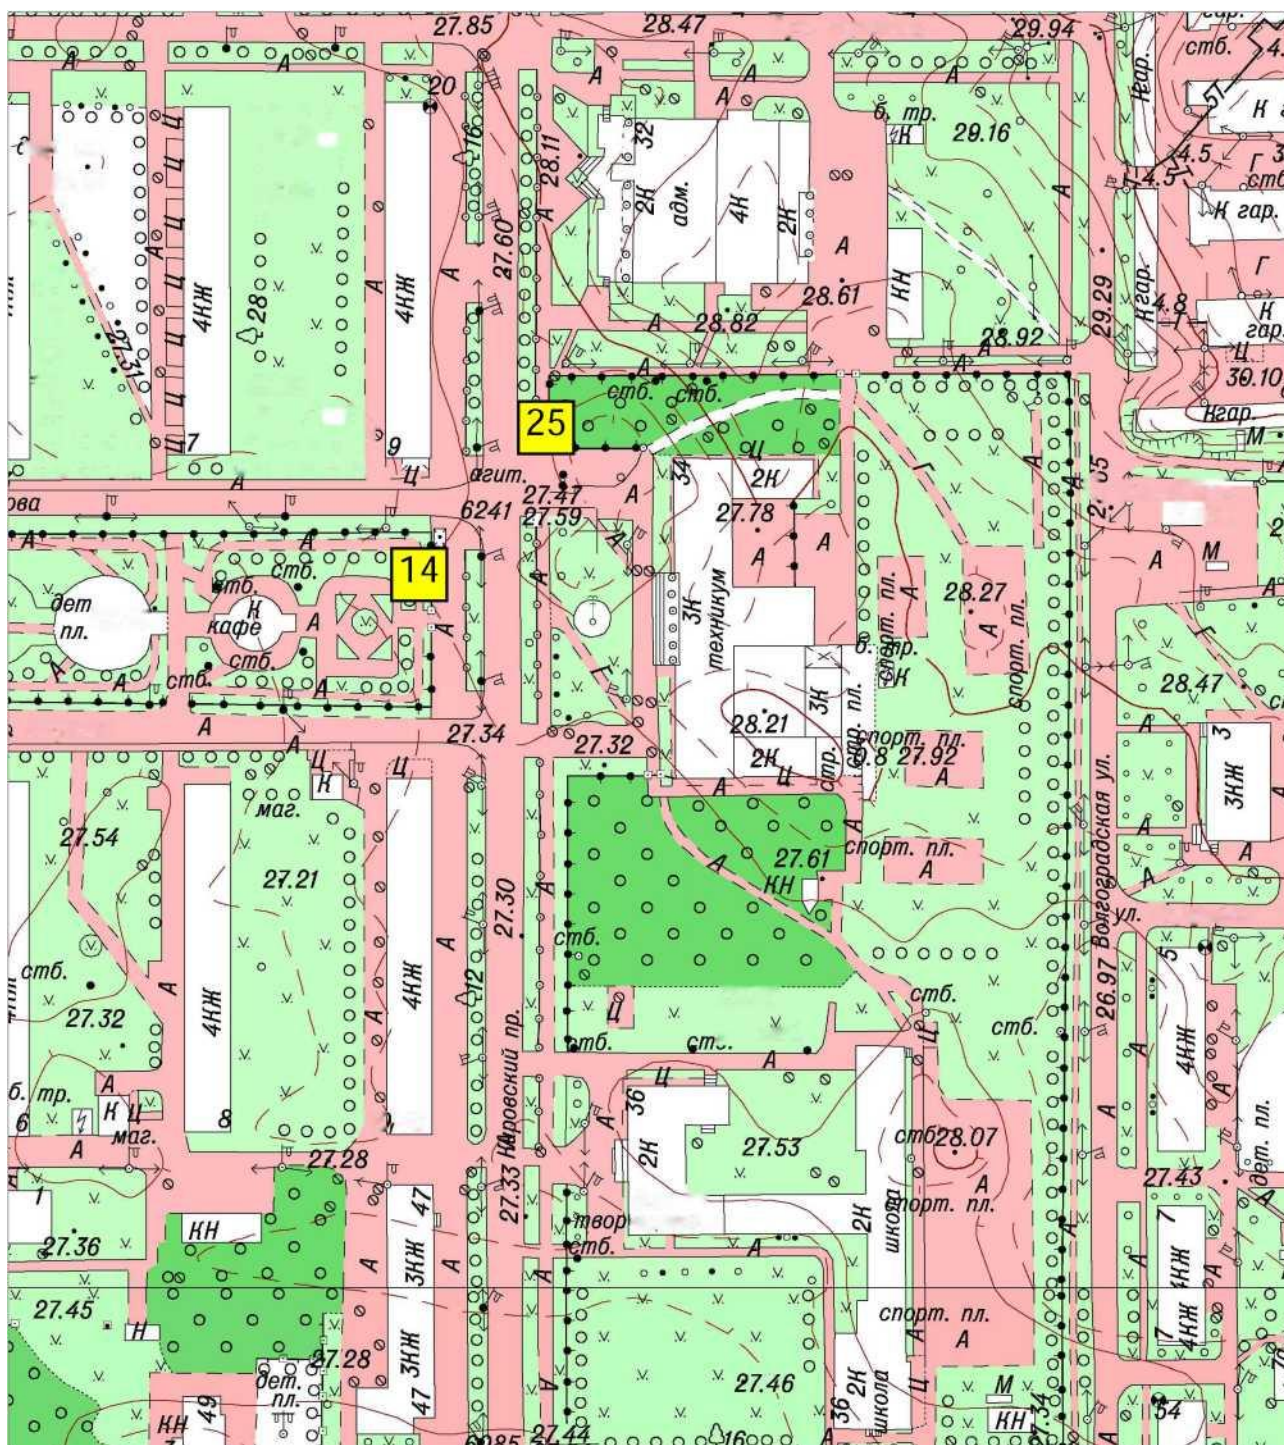

СХЕМА
размещения нестационарных торговых объектов, расположенных на территории
МО город Волхов Волховского муниципального района Ленинградской области
(графическая часть)
в масштабе 1:2000

1, 2, 3 – Привокзальная площадь,

4,5 ул. Профсоюзов, у д.4

6 - ул. Профсоюзов,
(остановочный комплекс)
7- ул. Ю.Гагарина, у д. 9

34- пл. Расстанная

16- ул. Борисогорское Поле, уд. 14аи14б

14- Кировский пр., у сквера Почивалова
25- Кировский пр., у д.34

22 - ул. Ломоносова, у д. 18
 23 - ул. Авиационная, у д. 23

28- Парк им. 40-летия ВЛКСМ, напротив дома Волховский пр., д.33

29 - Парк им. 40-летия ВЛКСМ, в 30 метрах от набережной в сторону ул. Калинина

30 - мкр. Лисички, ул. Первомайская, у д. 18

31- мкр. Плеханово

27- бул. Чайковского, напротив д. 51 по Кировскому пр.

35 - ул.Ю.Гагарина, ориентир д.2г

15 - Парк Гагарина, напротив дома 11 и сцены,

17- Парк Гагарина, напротив дома 13 и игрового комплекса "Корабль"