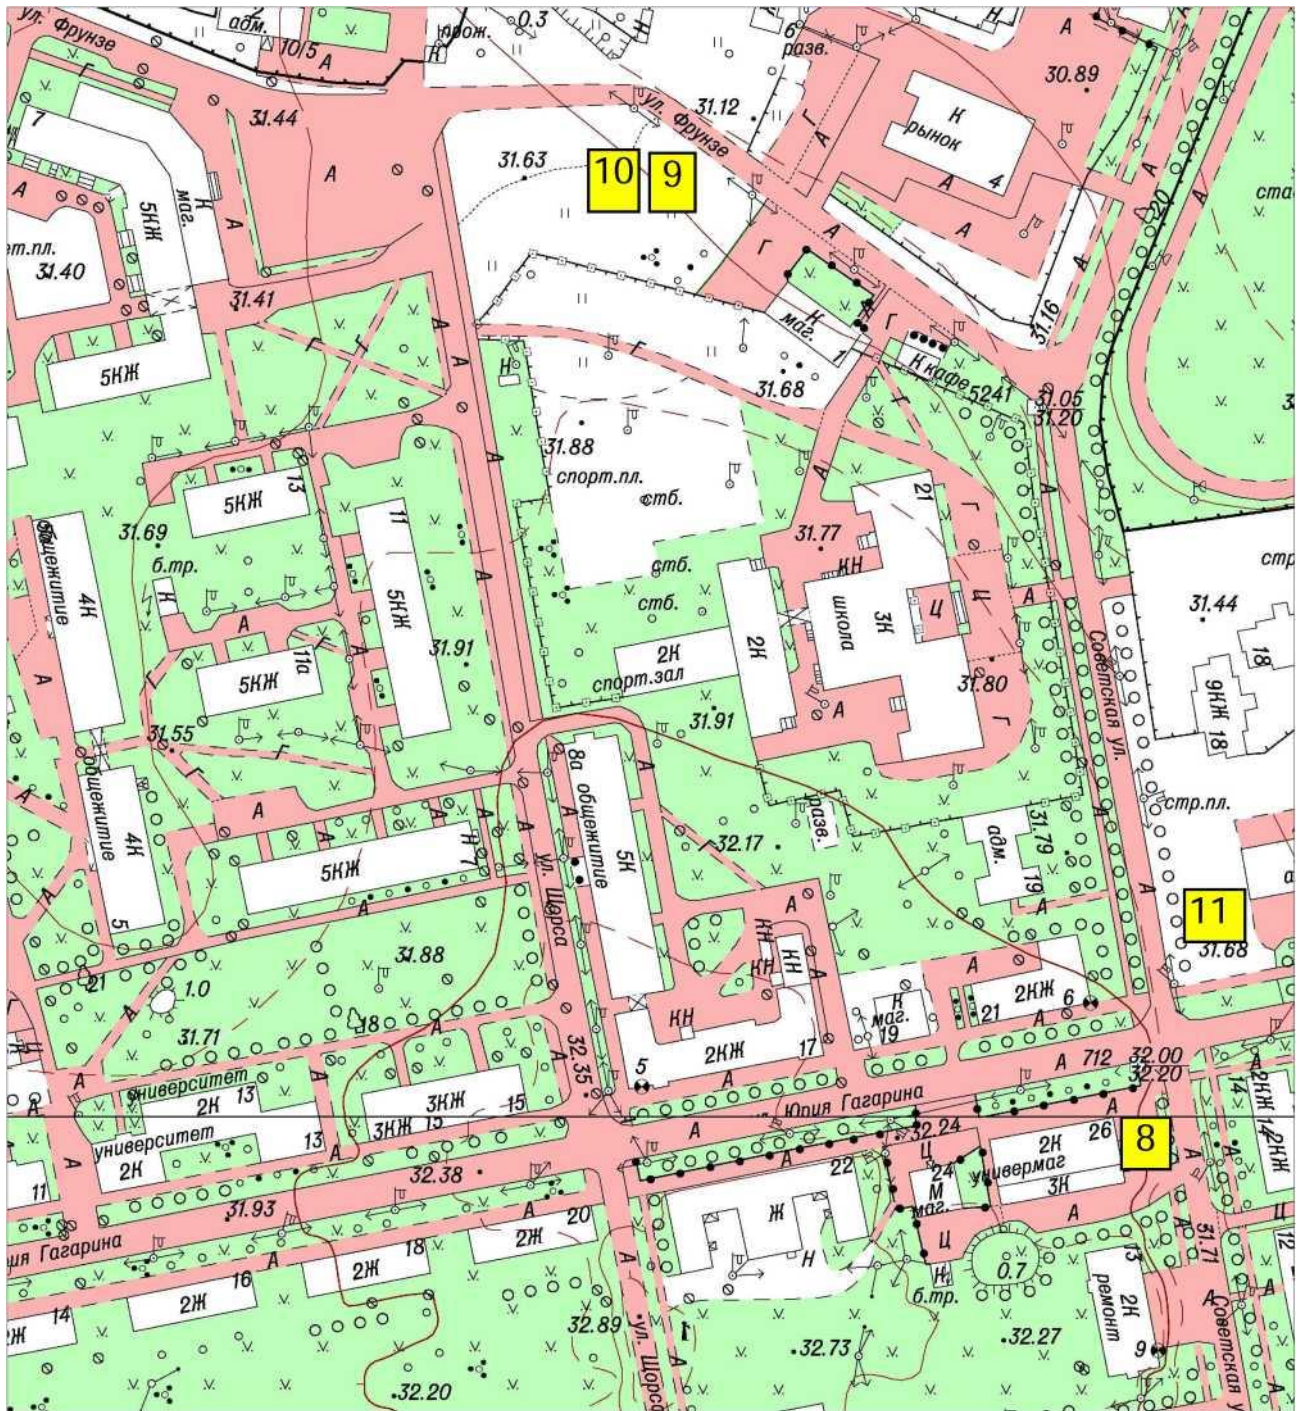

СХЕМА  
размещения нестационарных торговых объектов, расположенных на территории  
МО город Волхов Волховского муниципального района Ленинградской области  
(графическая часть)  
в масштабе 1:2000

1, 2 – Привокзальная площадь,

4,5- ул. Профсоюзов, у д.4

6 - ул. Профсоюзов,  
(остановочный комплекс)  
7- ул. Ю.Гагарина, у д. 9

- 8 - ул. Ю. Гагарина, у д. 26
- 9,10 - ул. Фрунзе, у д. 1
- 11-ул. Советская, у д. 16

34- пл. Расстанная

14- Кировский пр., у сквера Почивалова  
 25- Кировский пр., у д.34

- 18 - ул. Молодежная, у д. 16
- 19 - ул. Молодежная, у д.18
- 20 - ул. Молодежная, у д. 20 и д. 22
- 21 - ул. Молодежная, у д. 23

- 23 - ул. Ломоносова, у д. 18
- 24 - ул. Авиационная, у д. 23
- 36- ул. Авиационная, у д. 25 В

- 13- ул. Калинина, у д. 17 А
- 22 - ул. Калинина, у д. 17
- 33-ул.Калинина,у д.38

28- Парк им. 40-летия ВЛКСМ, напротив дома Волховский пр., д.33

29 - Парк им. 40-летия ВЛКСМ, в 30 метрах от набережной в сторону ул. Калинина