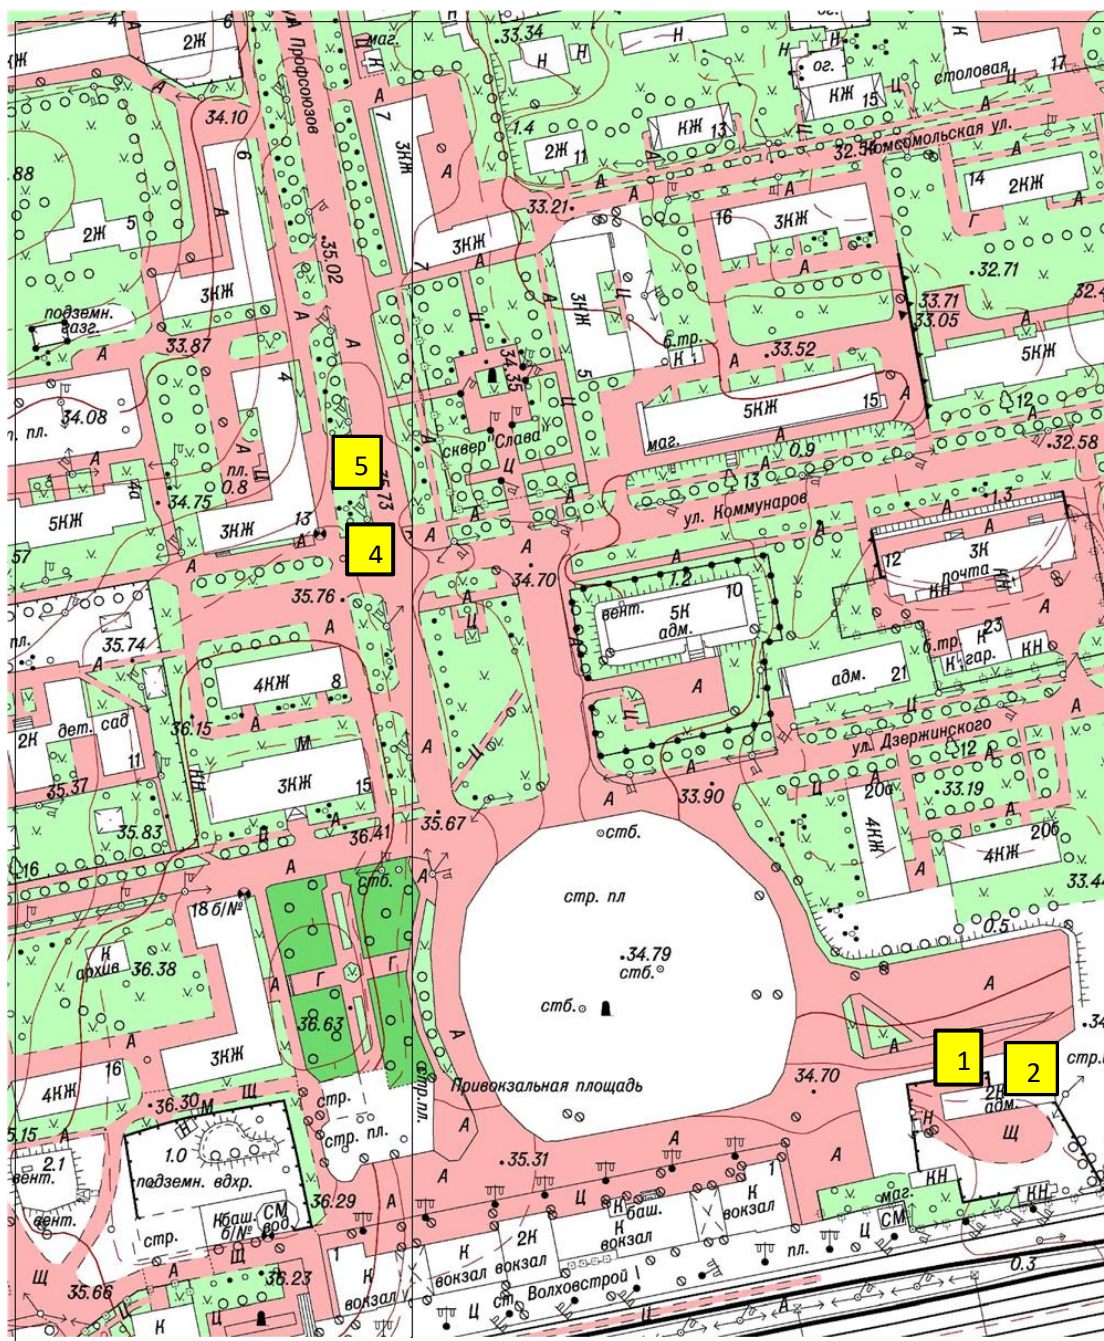

СХЕМА  
размещения нестационарных торговых объектов, расположенных на территории  
МО город Волхов Волховского муниципального района Ленинградской области  
(графическая часть)  
в масштабе 1:2000

1, 2 – Привокзальная площадь,

4,5- ул. Профсоюзов, у д.4

6 - ул. Профсоюзов,  
(остановочный комплекс)  
7- ул. Ю.Гагарина, у д. 9

- 8 - ул. Ю. Гагарина, у д. 26
- 9,10 - ул. Фрунзе, у д. 1
- 11-ул. Советская, у д. 16

34- пл. Расстанная

14- Кировский пр., у сквера Почивалова  
 25- Кировский пр., у д.34

- 18 - ул. Молодежная, у д. 16
- 19 - ул. Молодежная, у д.18
- 20 - ул. Молодежная, у д. 20 и д. 22
- 21 - ул. Молодежная, у д. 23

- 23 - ул. Ломоносова, у д. 18
- 24 - ул. Авиационная, у д. 23
- 36- ул. Авиационная, у д. 25 В

- 13- ул. Калинина, у д. 17 А
- 22 - ул. Калинина, у д. 17
- 33-ул.Калинина,у д.38

28- Парк им. 40-летия ВЛКСМ, напротив дома Волховский пр., д.33

29 - Парк им. 40-летия ВЛКСМ, в 30 метрах от набережной в сторону ул. Калинина