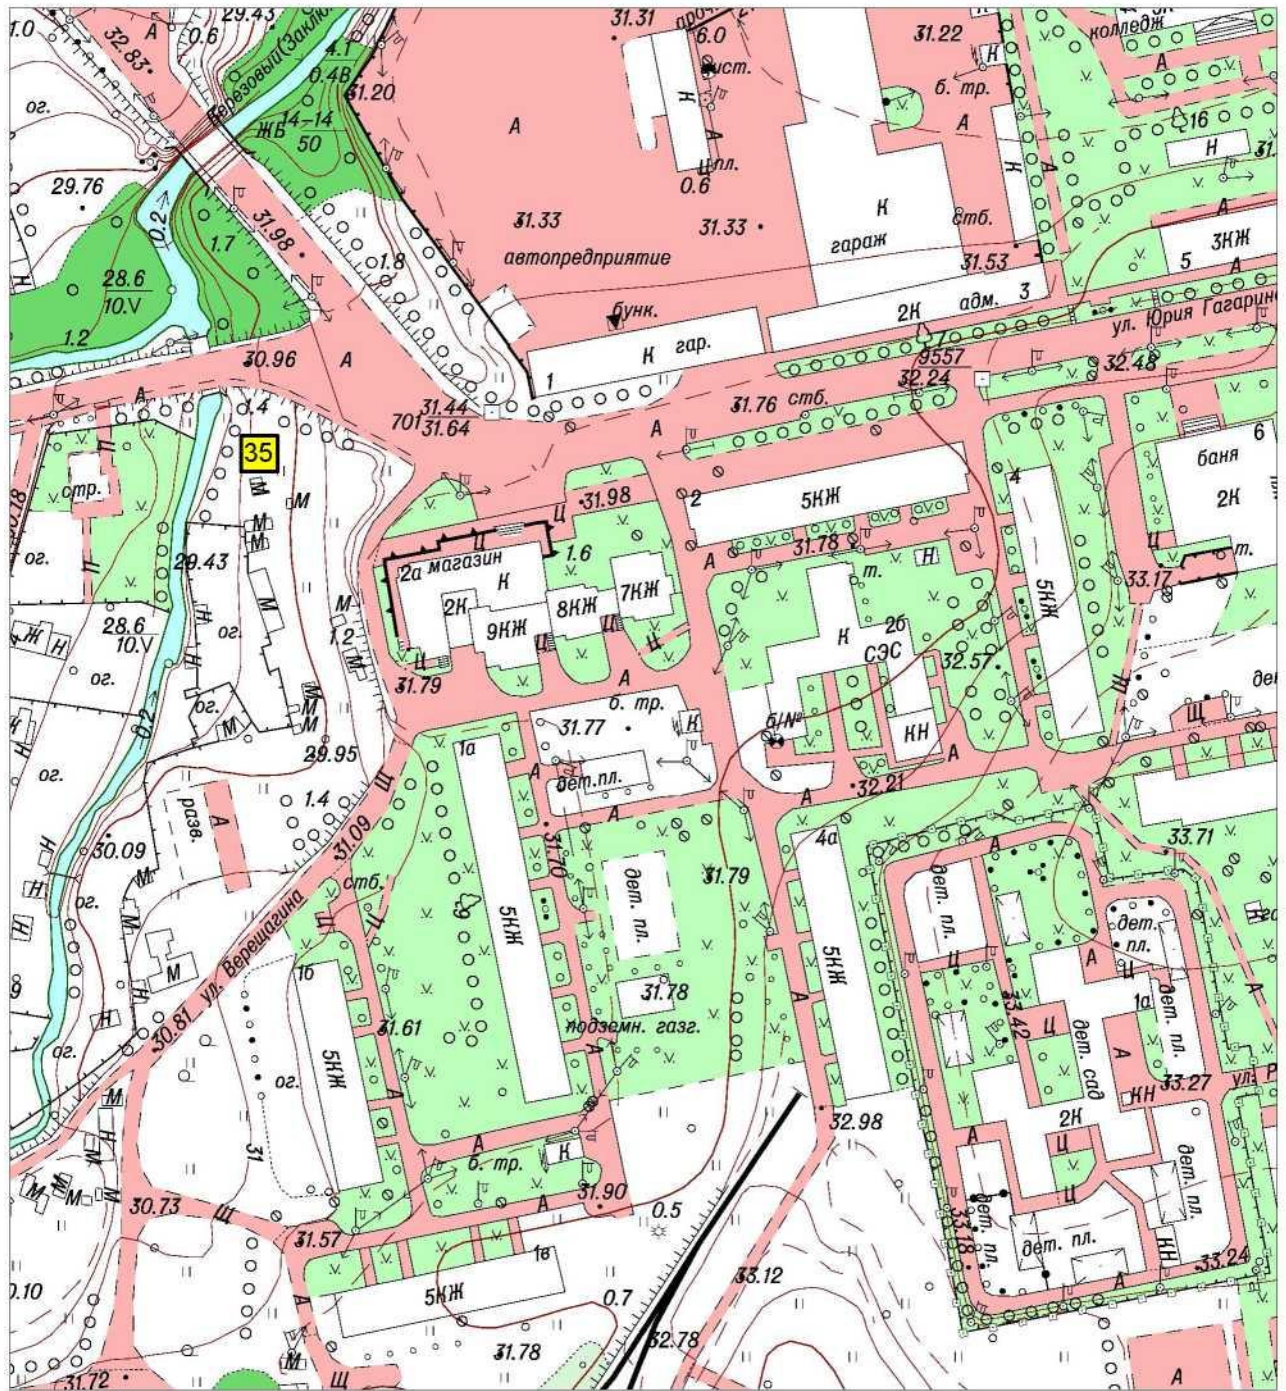

СХЕМА  
размещения нестационарных торговых объектов, расположенных на территории  
МО город Волхов Волховского муниципального района Ленинградской области  
(графическая часть)  
в масштабе 1:2000

1, 2 – Привокзальная площадь,

14- Кировский пр., у сквера Почивалова  
 25- Кировский пр., у д.34

- 18 - ул. Молодежная, у д. 16
- 19 - ул. Молодежная, у д.18
- 20 - ул. Молодежная, у д. 20 и д. 22
- 21 - ул. Молодежная, у д. 23

- 23 - ул. Ломоносова, у д. 18
- 24 - ул. Авиационная, у д. 23
- 36- ул. Авиационная, у д. 25 В

- 13- ул. Калинина, у д. 17 А
- 22 - ул. Калинина, у д. 17
- 33-ул.Калинина,у д.38

28- Парк им. 40-летия ВЛКСМ, напротив дома Волховский пр., д.33

29 - Парк им. 40-летия ВЛКСМ, в 30 метрах от набережной в сторону ул. Калинина

30 - мкр. Лисички, ул. Первомайская, у д. 18

31- мкр. Плеханово

27- бул. Чайковского, напротив д. 51 по Кировскому пр.

12 - поворот на СНТ "Родина"

35 - ул. Ю.Гагарина, ориентир д.2г

15 - Парк Гагарина, напротив дома 11 и сцены,