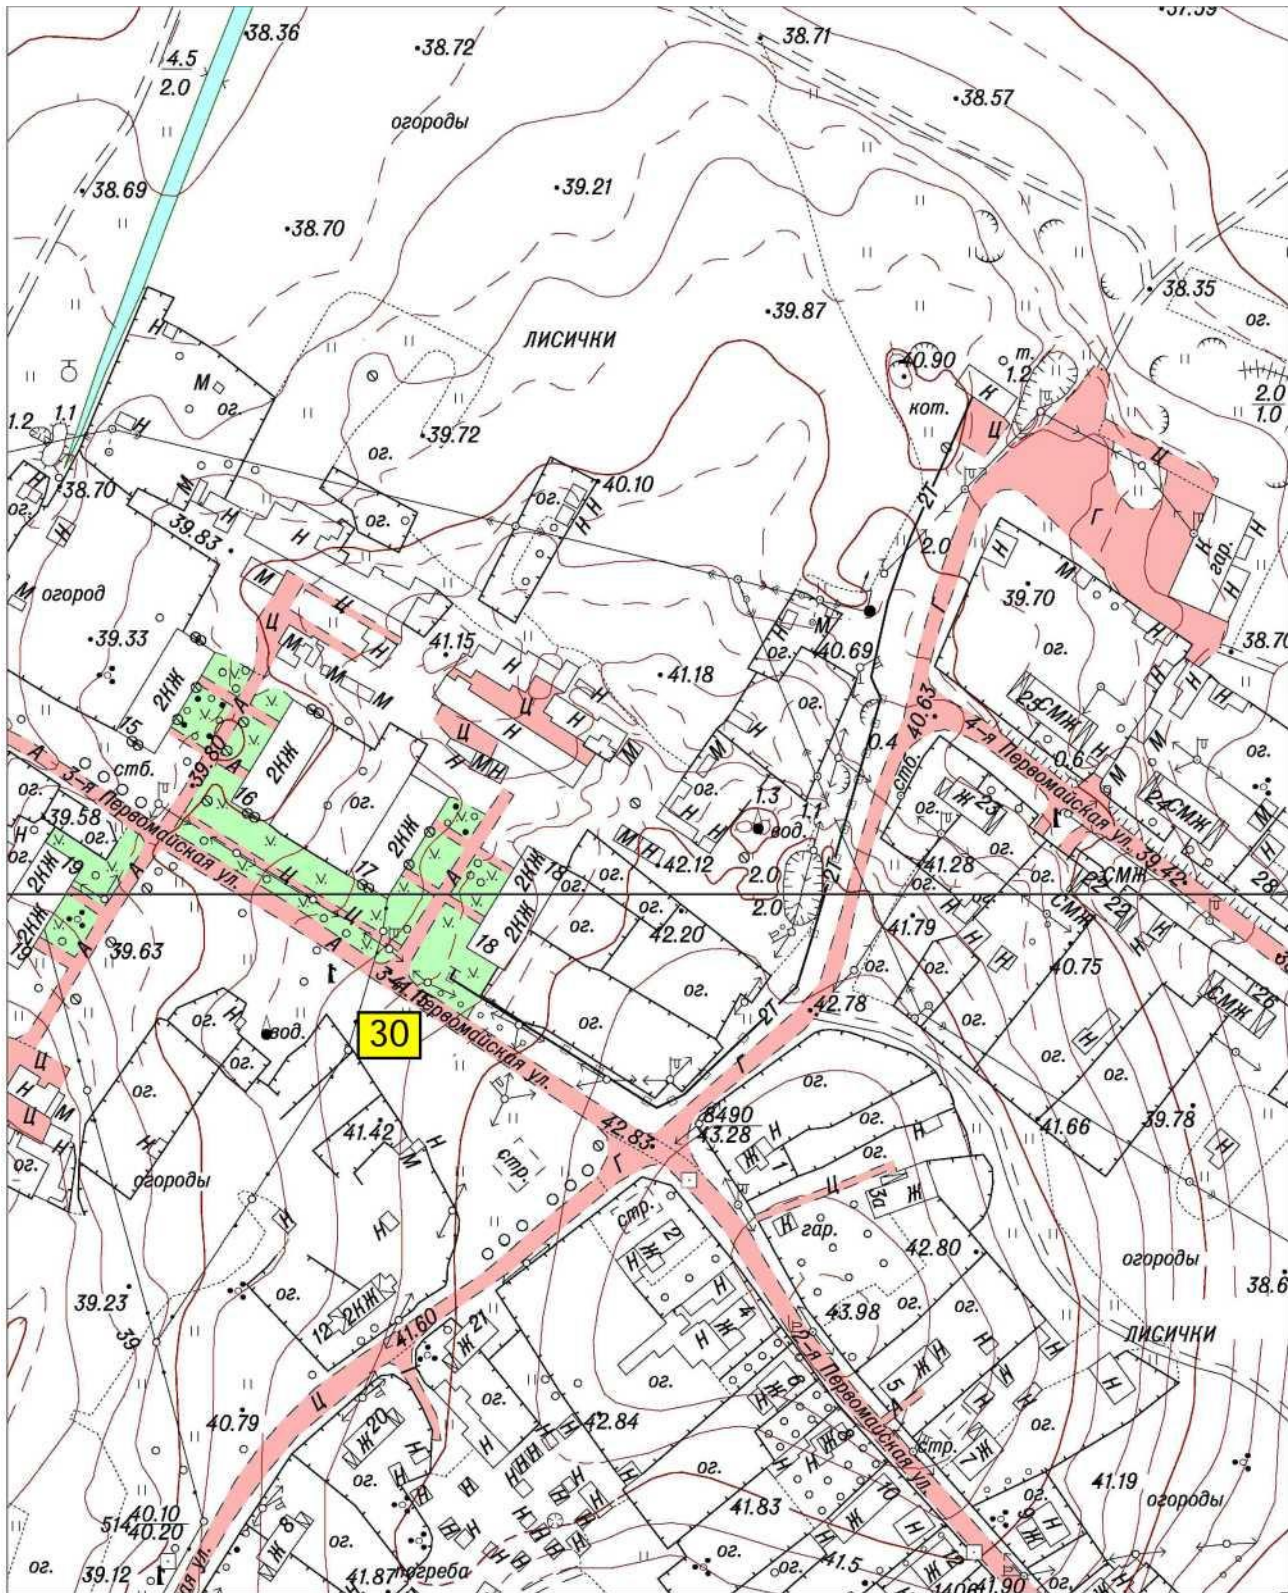

СХЕМА  
размещения нестационарных торговых объектов, расположенных на территории  
МО город Волхов Волховского муниципального района Ленинградской области  
(графическая часть)  
в масштабе 1:2000

1, 2 – Привокзальная площадь,

14- Кировский пр., у сквера Почивалова  
 25- Кировский пр., у д.34

- 18 - ул. Молодежная, у д. 16
- 19 - ул. Молодежная, у д.18
- 20 - ул. Молодежная, у д. 20 и д. 22
- 21 - ул. Молодежная, у д. 23

- 23 - ул. Ломоносова, у д. 18
- 24 - ул. Авиационная, у д. 23
- 36- ул. Авиационная, у д. 25 В

- 13- ул. Калинина, у д. 17 А
- 22 - ул. Калинина, у д. 17
- 33-ул.Калинина,у д.38

28- Парк им. 40-летия ВЛКСМ, напротив дома Волховский пр., д.33

29 - Парк им. 40-летия ВЛКСМ, в 30 метрах от набережной в сторону ул. Калинина

30 - мкр. Лисички, ул. Первомайская, у д. 18

31- мкр. Плеханово

27- бул. Чайковского, напротив д. 51 по Кировскому пр.

12 - поворот на СНТ "Родина"

35 - ул. Ю.Гагарина, ориентир д.2г

15 - Парк Гагарина, напротив дома 11 и сцены,