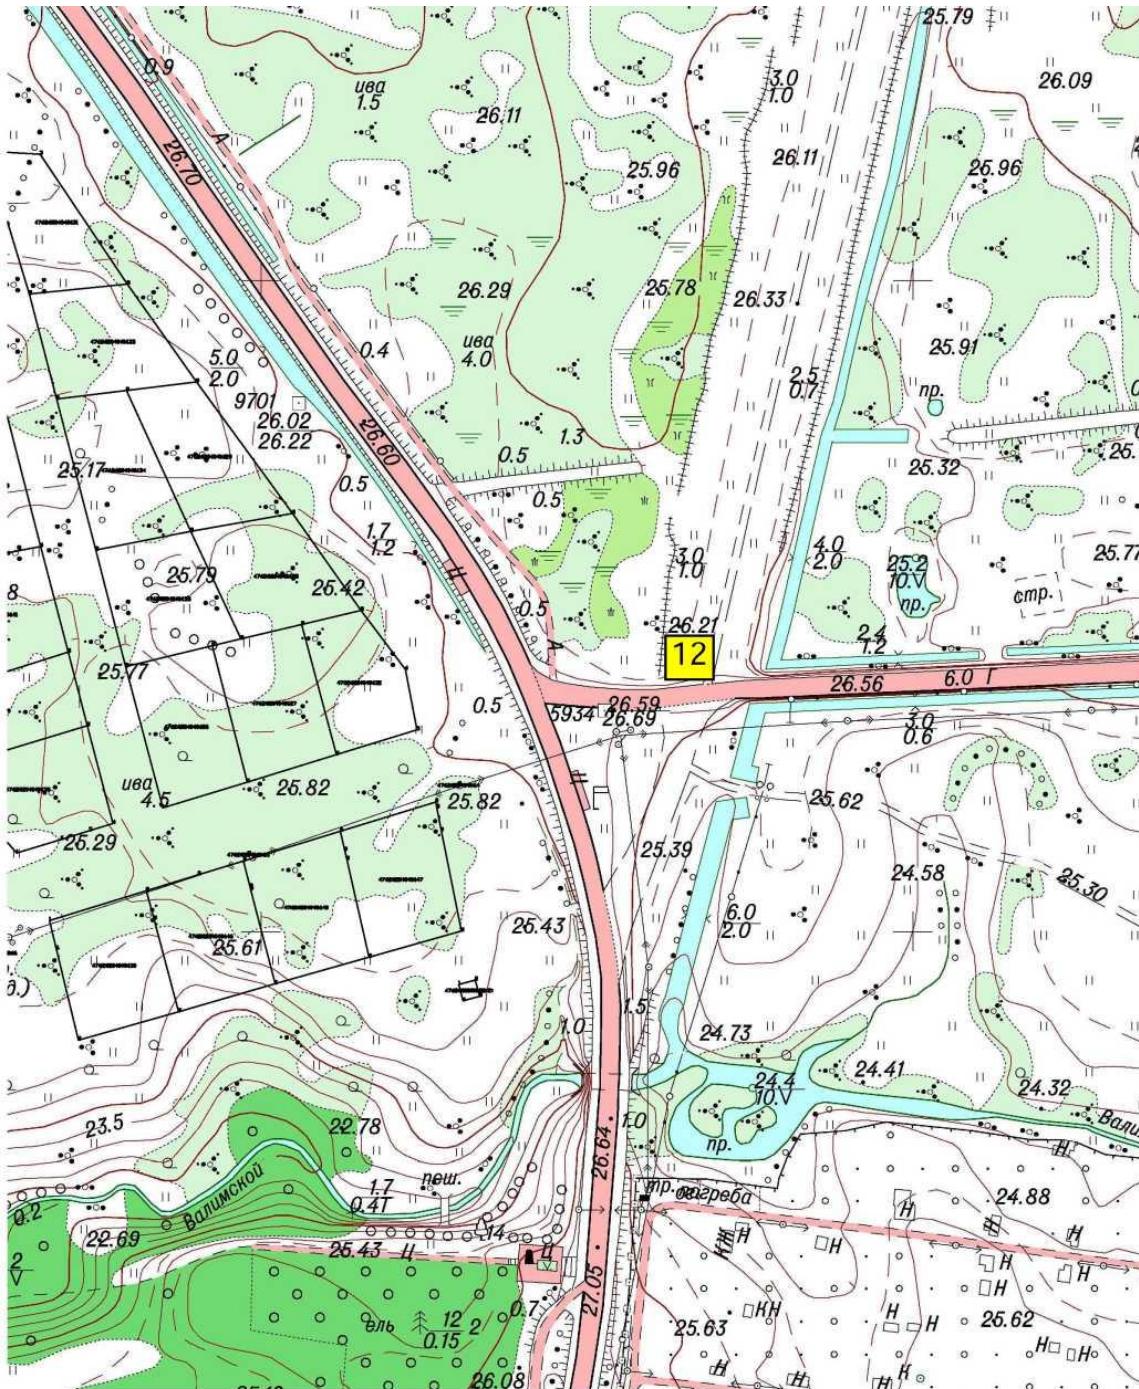

СХЕМА  
размещения нестационарных торговых объектов, расположенных на территории  
МО город Волхов Волховского муниципального района Ленинградской области  
(графическая часть)  
в масштабе 1:2000

1, 2 – Привокзальная площадь,

14- Кировский пр., у сквера Почивалова  
 25- Кировский пр., у д.34

- 18 - ул. Молодежная, у д. 16
- 19 - ул. Молодежная, у д.18
- 20 - ул. Молодежная, у д. 20 и д. 22
- 21 - ул. Молодежная, у д. 23

- 23 - ул. Ломоносова, у д. 18
- 24 - ул. Авиационная, у д. 23
- 36- ул. Авиационная, у д. 25 В

- 13- ул. Калинина, у д. 17 А
- 22 - ул. Калинина, у д. 17
- 33-ул.Калинина,у д.38

28- Парк им. 40-летия ВЛКСМ, напротив дома Волховский пр., д.33

29 - Парк им. 40-летия ВЛКСМ, в 30 метрах от набережной в сторону ул. Калинина

30 - мкр. Лисички, ул. Первомайская, у д. 18

31- мкр. Плеханово

27- бул. Чайковского, напротив д. 51 по Кировскому пр.

12 - поворот на СНТ "Родина"

35 - ул. Ю.Гагарина, ориентир д.2г

15 - Парк Гагарина, напротив дома 11 и сцены,