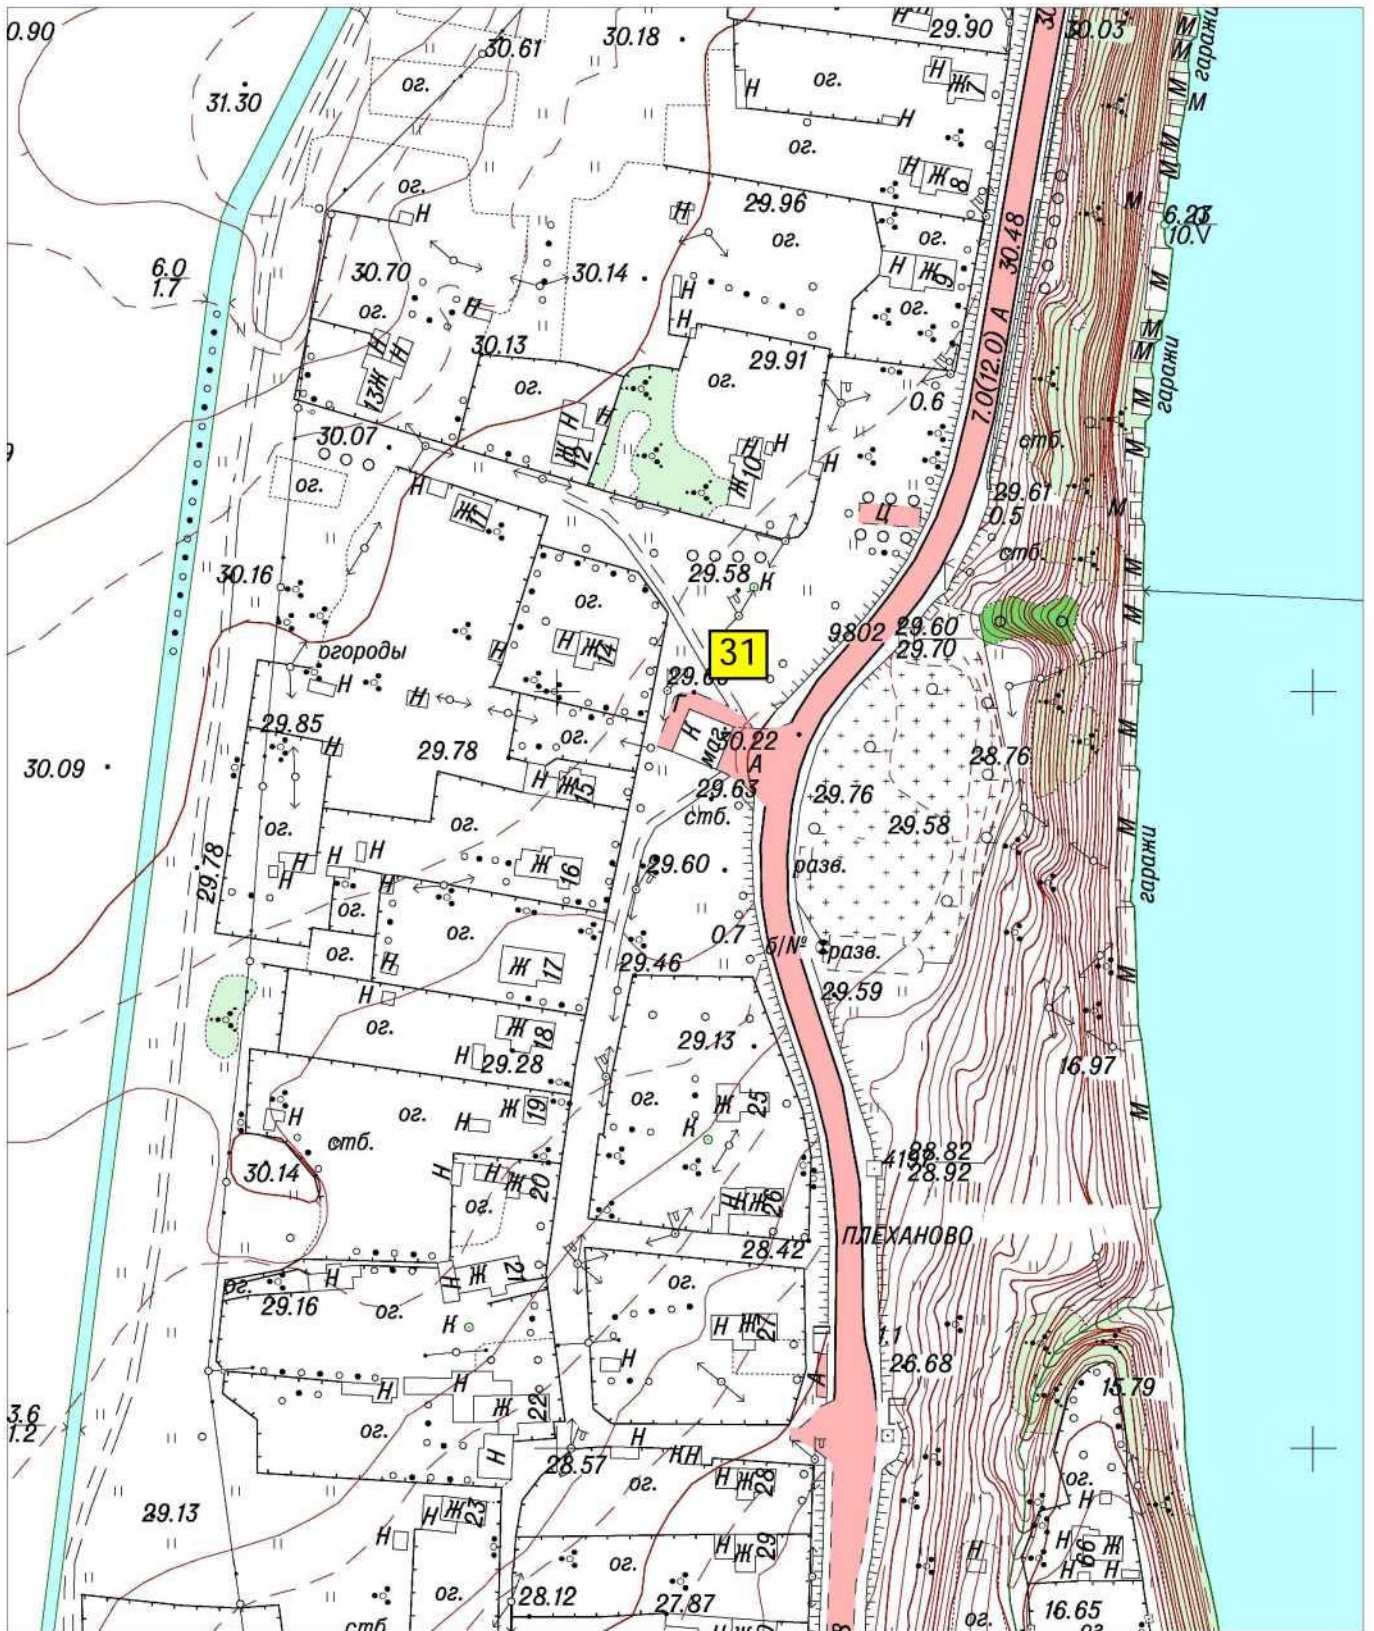

СХЕМА  
размещения нестационарных торговых объектов, расположенных на территории  
МО город Волхов Волховского муниципального района Ленинградской области  
(графическая часть)  
в масштабе 1:2000

1, 2 – Привокзальная площадь,

14- Кировский пр., у сквера Почивалова  
 25- Кировский пр., у д.34

- 18 - ул. Молодежная, у д. 16
- 19 - ул. Молодежная, у д.18
- 20 - ул. Молодежная, у д. 20 и д. 22
- 21 - ул. Молодежная, у д. 23

- 23 - ул. Ломоносова, у д. 18
- 24 - ул. Авиационная, у д. 23
- 36- ул. Авиационная, у д. 25 В

- 13- ул. Калинина, у д. 17 А
- 22 - ул. Калинина, у д. 17
- 33-ул.Калинина,у д.38

28- Парк им. 40-летия ВЛКСМ, напротив дома Волховский пр., д.33

29 - Парк им. 40-летия ВЛКСМ, в 30 метрах от набережной в сторону ул. Калинина

30 - мкр. Лисички, ул. Первомайская, у д. 18

31- мкр. Плеханово

27- бул. Чайковского, напротив д. 51 по Кировскому пр.

12 - поворот на СНТ "Родина"

35 - ул. Ю.Гагарина, ориентир д.2г

15 - Парк Гагарина, напротив дома 11 и сцены,