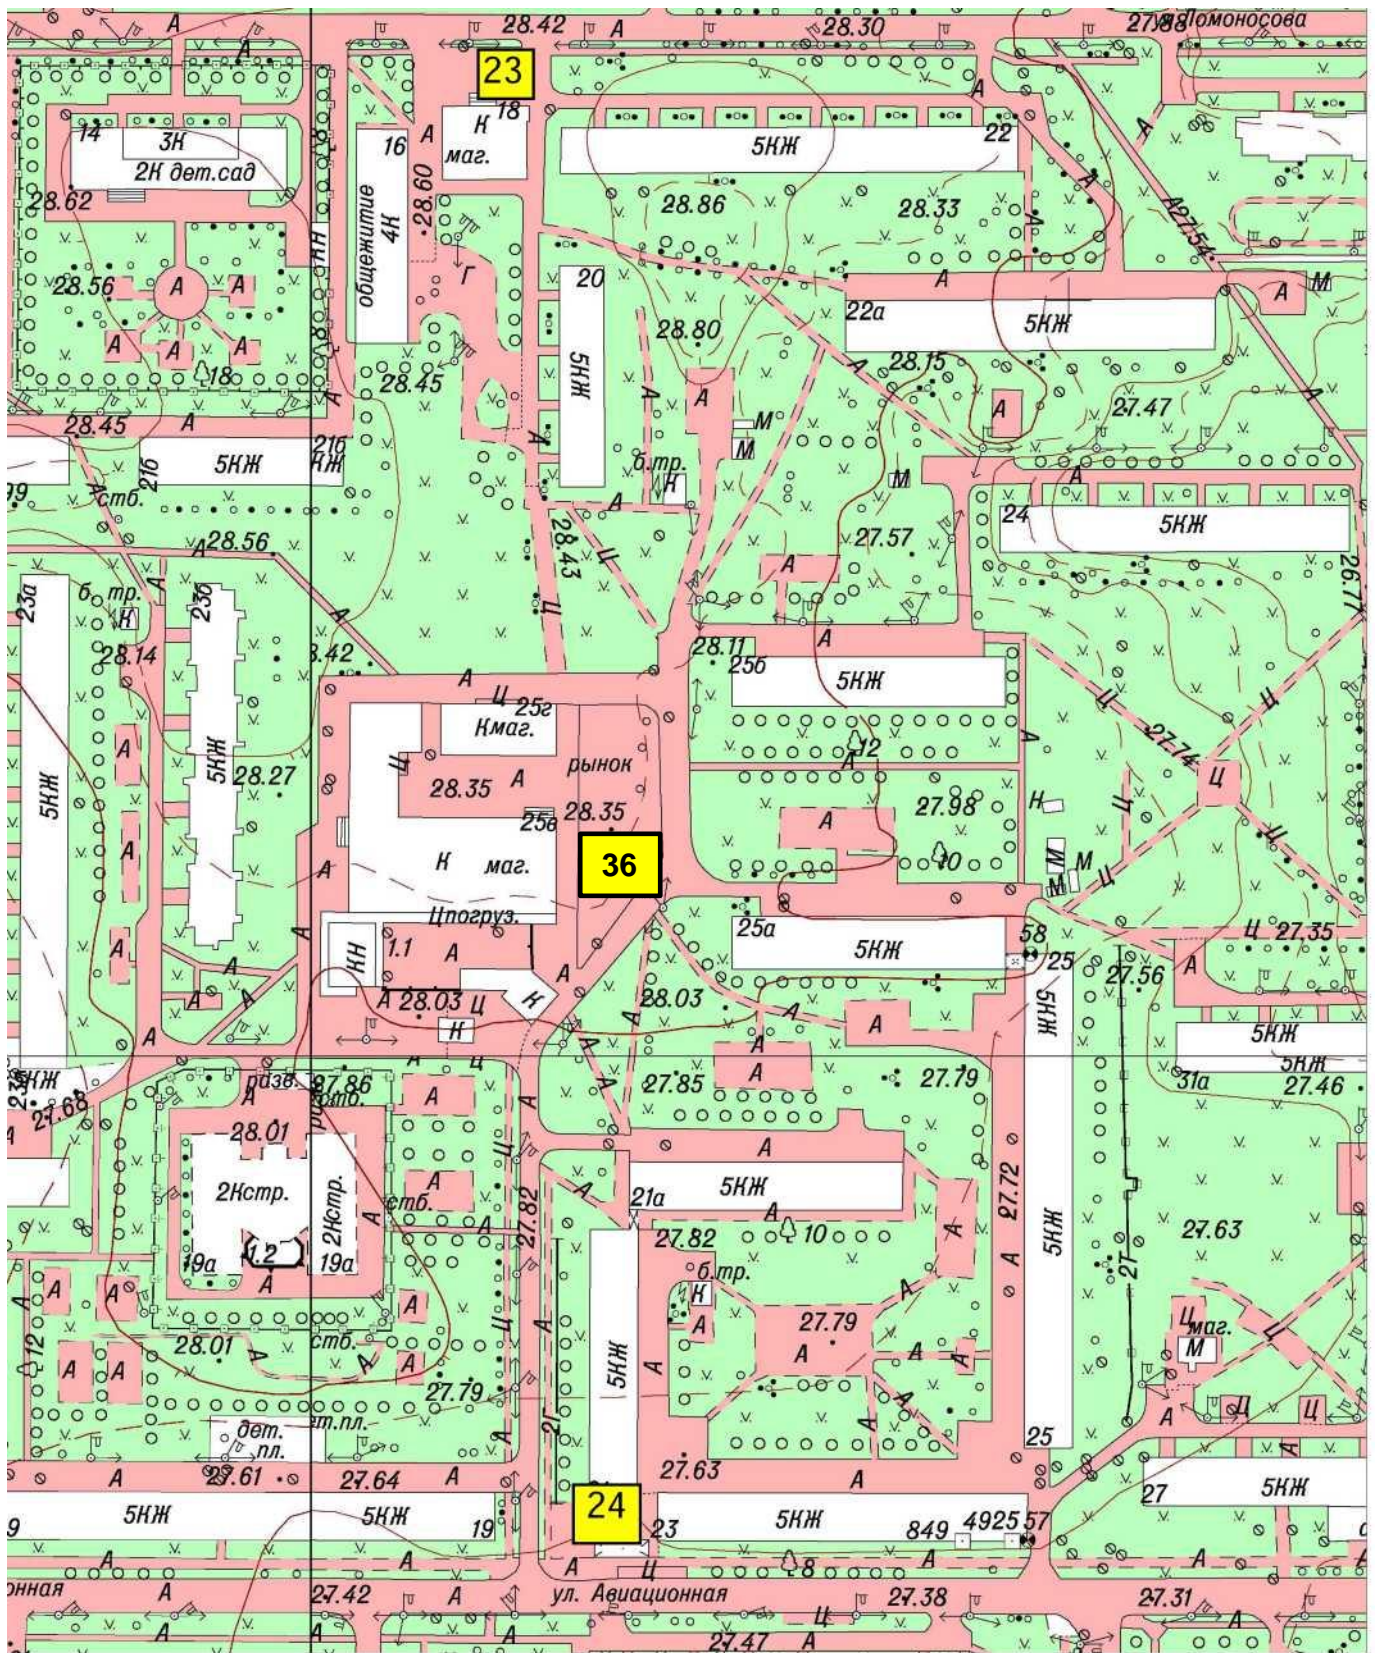

СХЕМА  
размещения нестационарных торговых объектов, расположенных на территории  
МО город Волхов Волховского муниципального района Ленинградской области  
(графическая часть)  
в масштабе 1:2000

1, 2 – Привокзальная площадь,

4,5- ул. Профсоюзов, у д.4

6 - ул. Профсоюзов,  
(остановочный комплекс)  
7- ул. Ю.Гагарина, у д. 9

- 8 - ул. Ю. Гагарина, у д. 26
- 9,10 - ул. Фрунзе, у д. 1
- 11-ул. Советская, у д. 16

34- пл. Расстанная

14- Кировский пр., у сквера Почивалова  
 25- Кировский пр., у д.34

- 18 - ул. Молодежная, у д. 16
- 19 - ул. Молодежная, у д.18
- 20 - ул. Молодежная, у д. 20 и д. 22
- 21 - ул. Молодежная, у д. 23

- 23 - ул. Ломоносова, у д. 18
- 24 - ул. Авиационная, у д. 23
- 36- ул. Авиационная, у д. 25 В

- 13- ул. Калинина, у д. 17 А
- 22 - ул. Калинина, у д. 17
- 33-ул.Калинина,у д.38

28- Парк им. 40-летия ВЛКСМ, напротив дома Волховский пр., д.33

29 - Парк им. 40-летия ВЛКСМ, в 30 метрах от набережной в сторону ул. Калинина