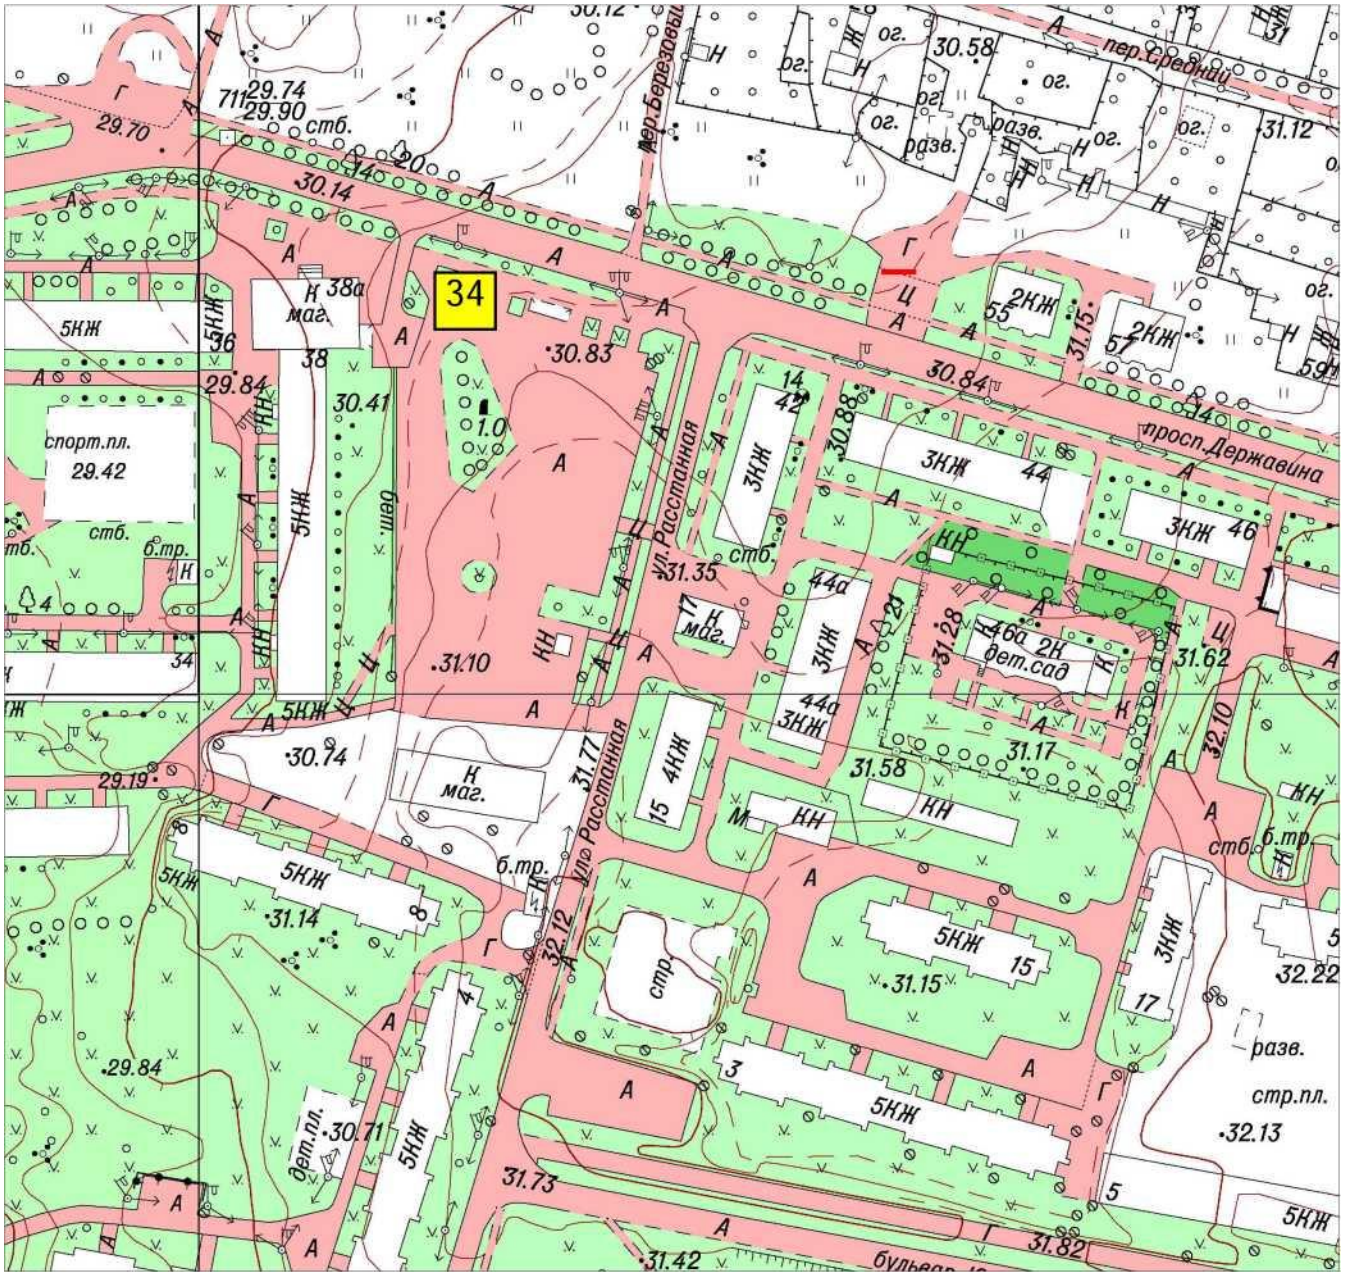

СХЕМА  
размещения нестационарных торговых объектов, расположенных на территории  
МО город Волхов Волховского муниципального района Ленинградской области  
(графическая часть)  
в масштабе 1:2000

1, 2 – Привокзальная площадь,

4,5- ул. Профсоюзов, у д.4

6 - ул. Профсоюзов,  
(остановочный комплекс)  
7- ул. Ю.Гагарина, у д. 9

- 8 - ул. Ю. Гагарина, у д. 26
- 9,10 - ул. Фрунзе, у д. 1
- 11-ул. Советская, у д. 16

34- пл. Расстанная

14- Кировский пр., у сквера Почивалова  
 25- Кировский пр., у д.34

- 18 - ул. Молодежная, у д. 16
- 19 - ул. Молодежная, у д.18
- 20 - ул. Молодежная, у д. 20 и д. 22
- 21 - ул. Молодежная, у д. 23

- 23 - ул. Ломоносова, у д. 18
- 24 - ул. Авиационная, у д. 23
- 36- ул. Авиационная, у д. 25 В

- 13- ул. Калинина, у д. 17 А
- 22 - ул. Калинина, у д. 17
- 33-ул.Калинина,у д.38

28- Парк им. 40-летия ВЛКСМ, напротив дома Волховский пр., д.33

29 - Парк им. 40-летия ВЛКСМ, в 30 метрах от набережной в сторону ул. Калинина