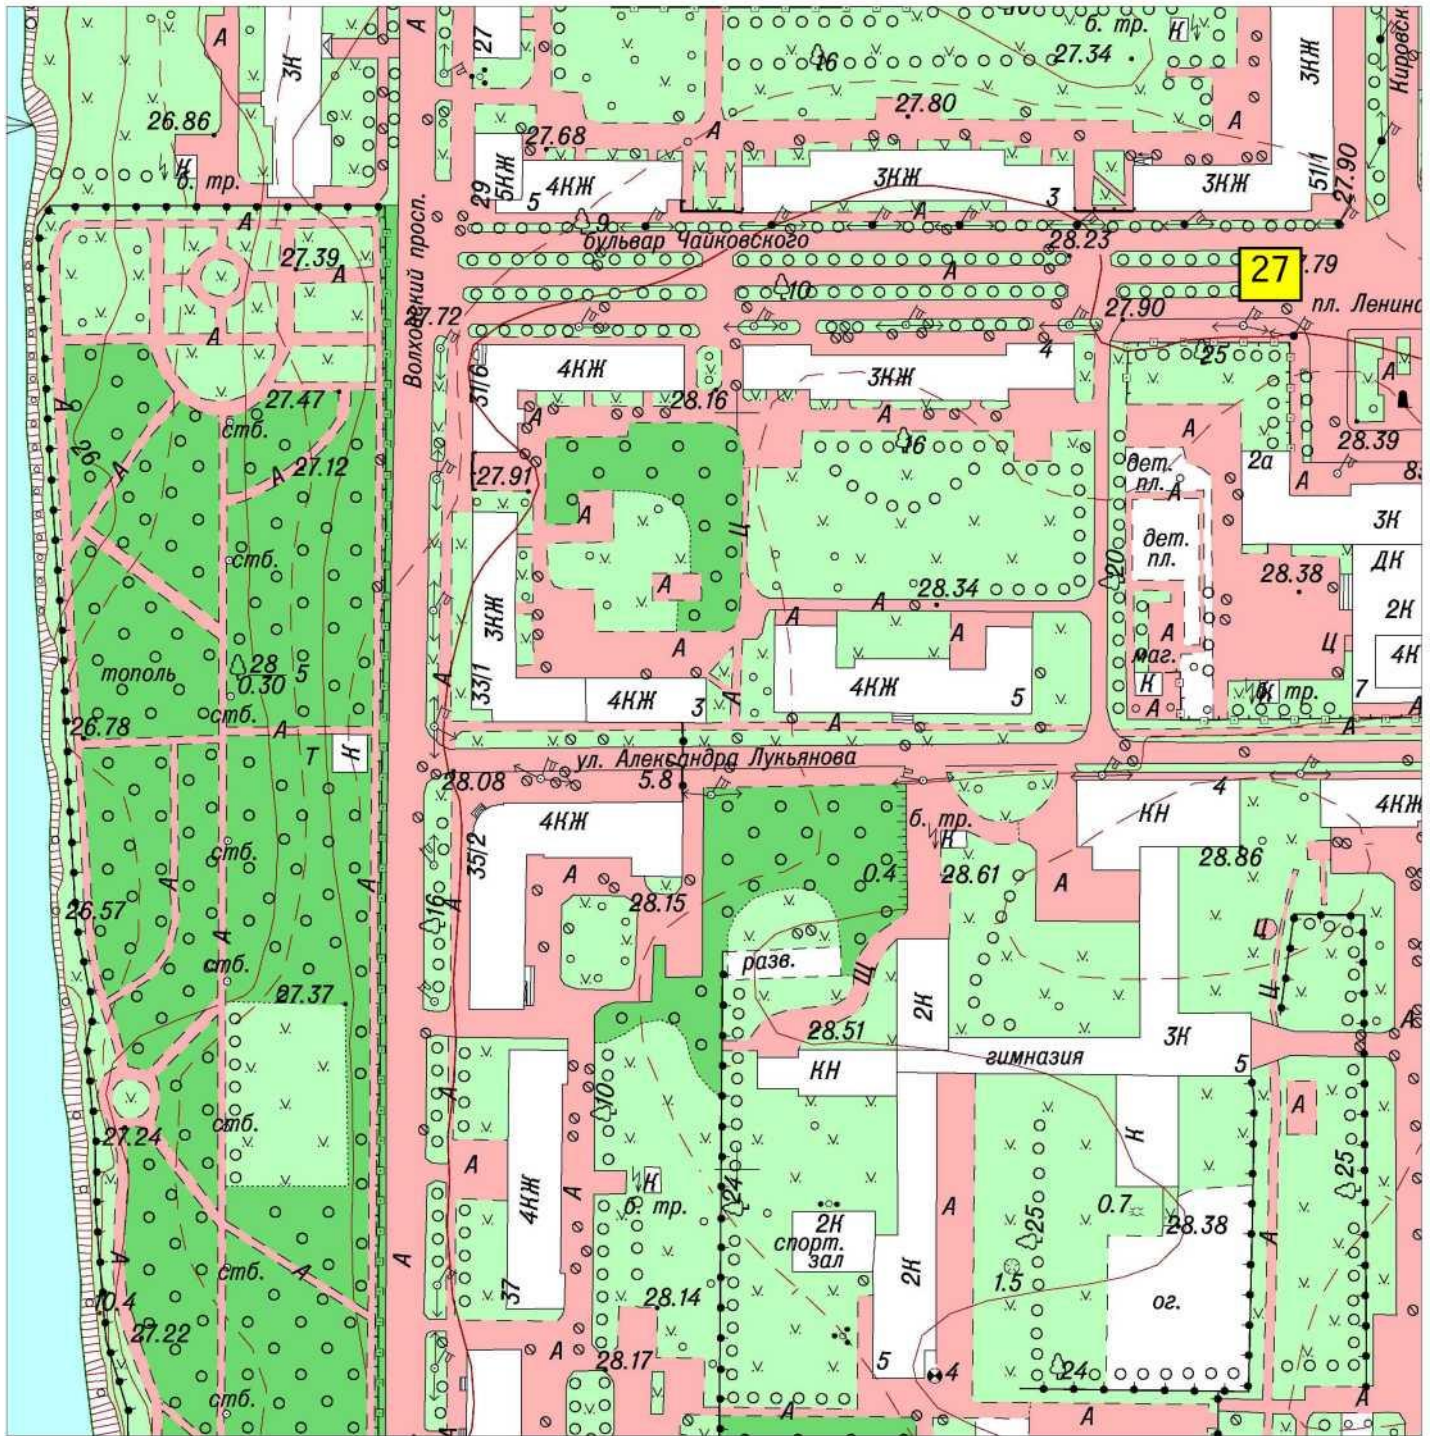

СХЕМА  
размещения нестационарных торговых объектов, расположенных на территории  
МО город Волхов Волховского муниципального района Ленинградской области  
(графическая часть)  
в масштабе 1:2000

1, 2 – Привокзальная площадь,

14- Кировский пр., у сквера Почивалова  
 25- Кировский пр., у д.34

- 18 - ул. Молодежная, у д. 16
- 19 - ул. Молодежная, у д.18
- 20 - ул. Молодежная, у д. 20 и д. 22
- 21 - ул. Молодежная, у д. 23

- 23 - ул. Ломоносова, у д. 18
- 24 - ул. Авиационная, у д. 23
- 36- ул. Авиационная, у д. 25 В

- 13- ул. Калинина, у д. 17 А
- 22 - ул. Калинина, у д. 17
- 33-ул.Калинина,у д.38

28- Парк им. 40-летия ВЛКСМ, напротив дома Волховский пр., д.33

29 - Парк им. 40-летия ВЛКСМ, в 30 метрах от набережной в сторону ул. Калинина

30 - мкр. Лисички, ул. Первомайская, у д. 18

31- мкр. Плеханово

27- бул. Чайковского, напротив д. 51 по Кировскому пр.

12 - поворот на СНТ "Родина"

35 - ул. Ю.Гагарина, ориентир д.2г

15 - Парк Гагарина, напротив дома 11 и сцены,