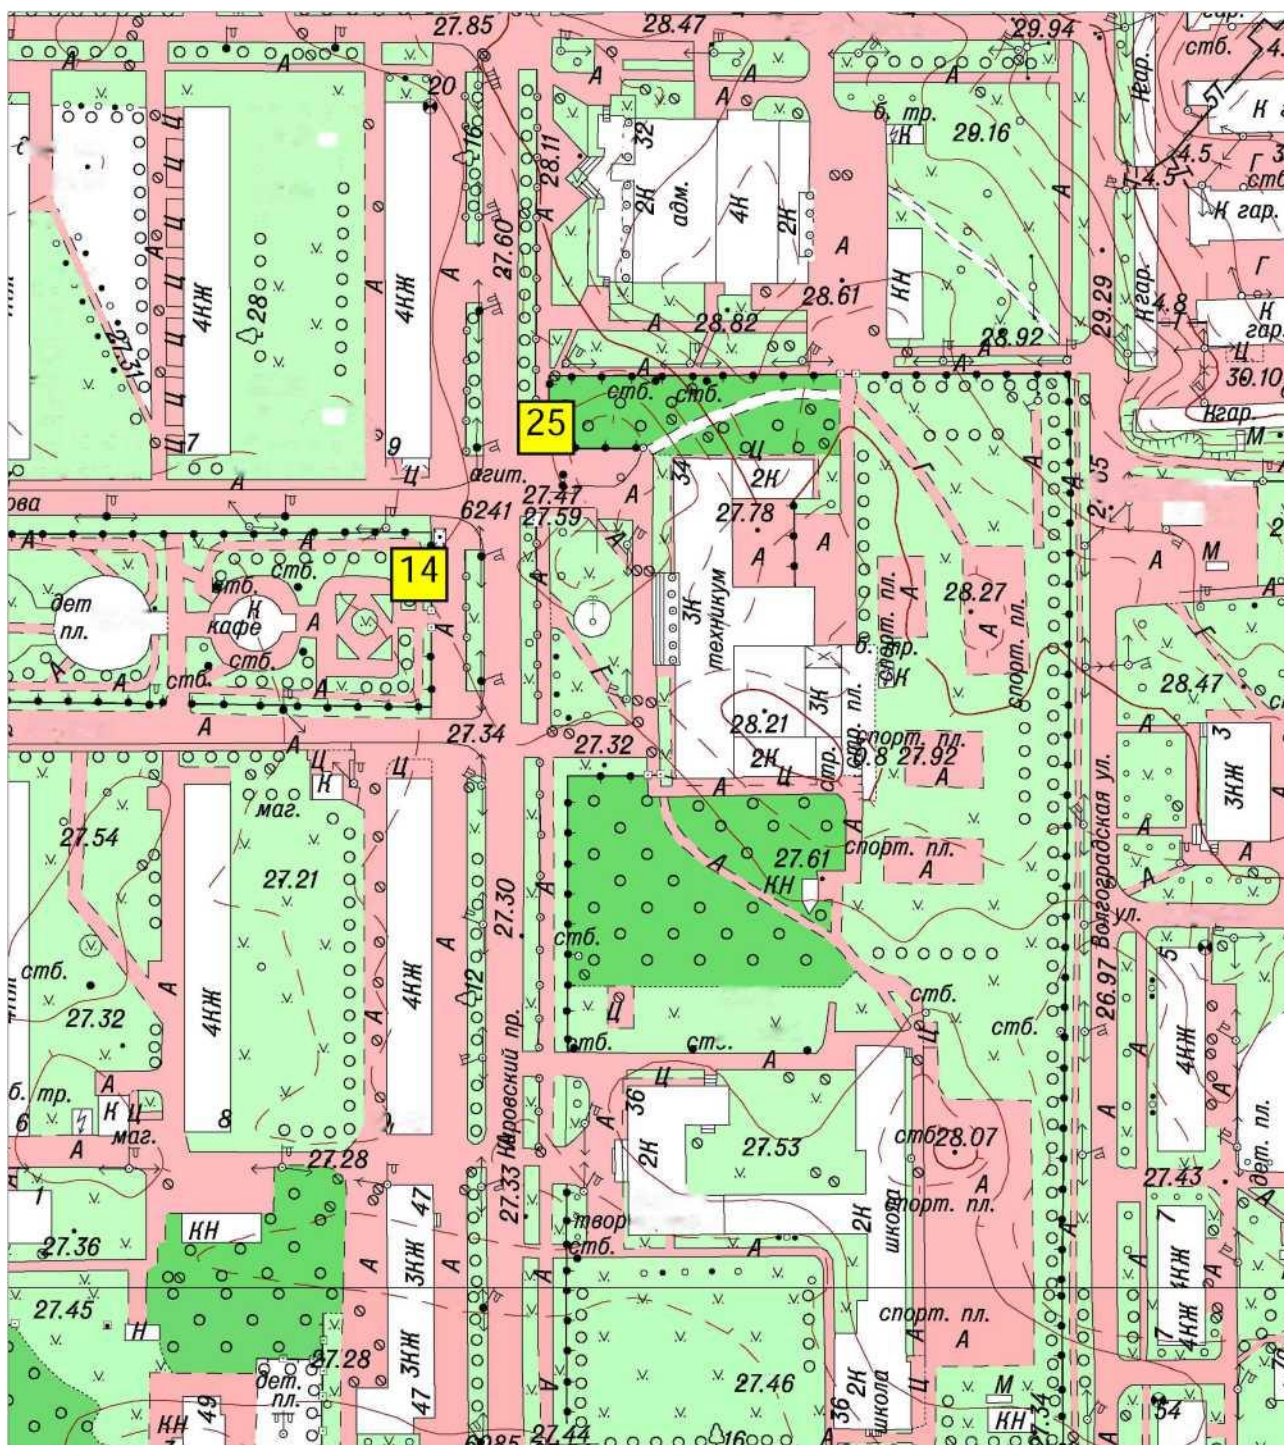

СХЕМА  
размещения нестационарных торговых объектов, расположенных на территории  
МО город Волхов Волховского муниципального района Ленинградской области  
(графическая часть)  
в масштабе 1:2000

1, 2 – Привокзальная площадь,

4,5- ул. Профсоюзов, у д.4

6 - ул. Профсоюзов,  
(остановочный комплекс)  
7- ул. Ю.Гагарина, у д. 9

- 8 - ул. Ю. Гагарина, у д. 26
- 9,10 - ул. Фрунзе, у д. 1
- 11-ул. Советская, у д. 16

34- пл. Расстанная

14- Кировский пр., у сквера Почивалова  
 25- Кировский пр., у д.34

- 18 - ул. Молодежная, у д. 16
- 19 - ул. Молодежная, у д.18
- 20 - ул. Молодежная, у д. 20 и д. 22
- 21 - ул. Молодежная, у д. 23

- 23 - ул. Ломоносова, у д. 18
- 24 - ул. Авиационная, у д. 23
- 36- ул. Авиационная, у д. 25 В

- 13- ул. Калинина, у д. 17 А
- 22 - ул. Калинина, у д. 17
- 33-ул.Калинина,у д.38

28- Парк им. 40-летия ВЛКСМ, напротив дома Волховский пр., д.33

29 - Парк им. 40-летия ВЛКСМ, в 30 метрах от набережной в сторону ул. Калинина