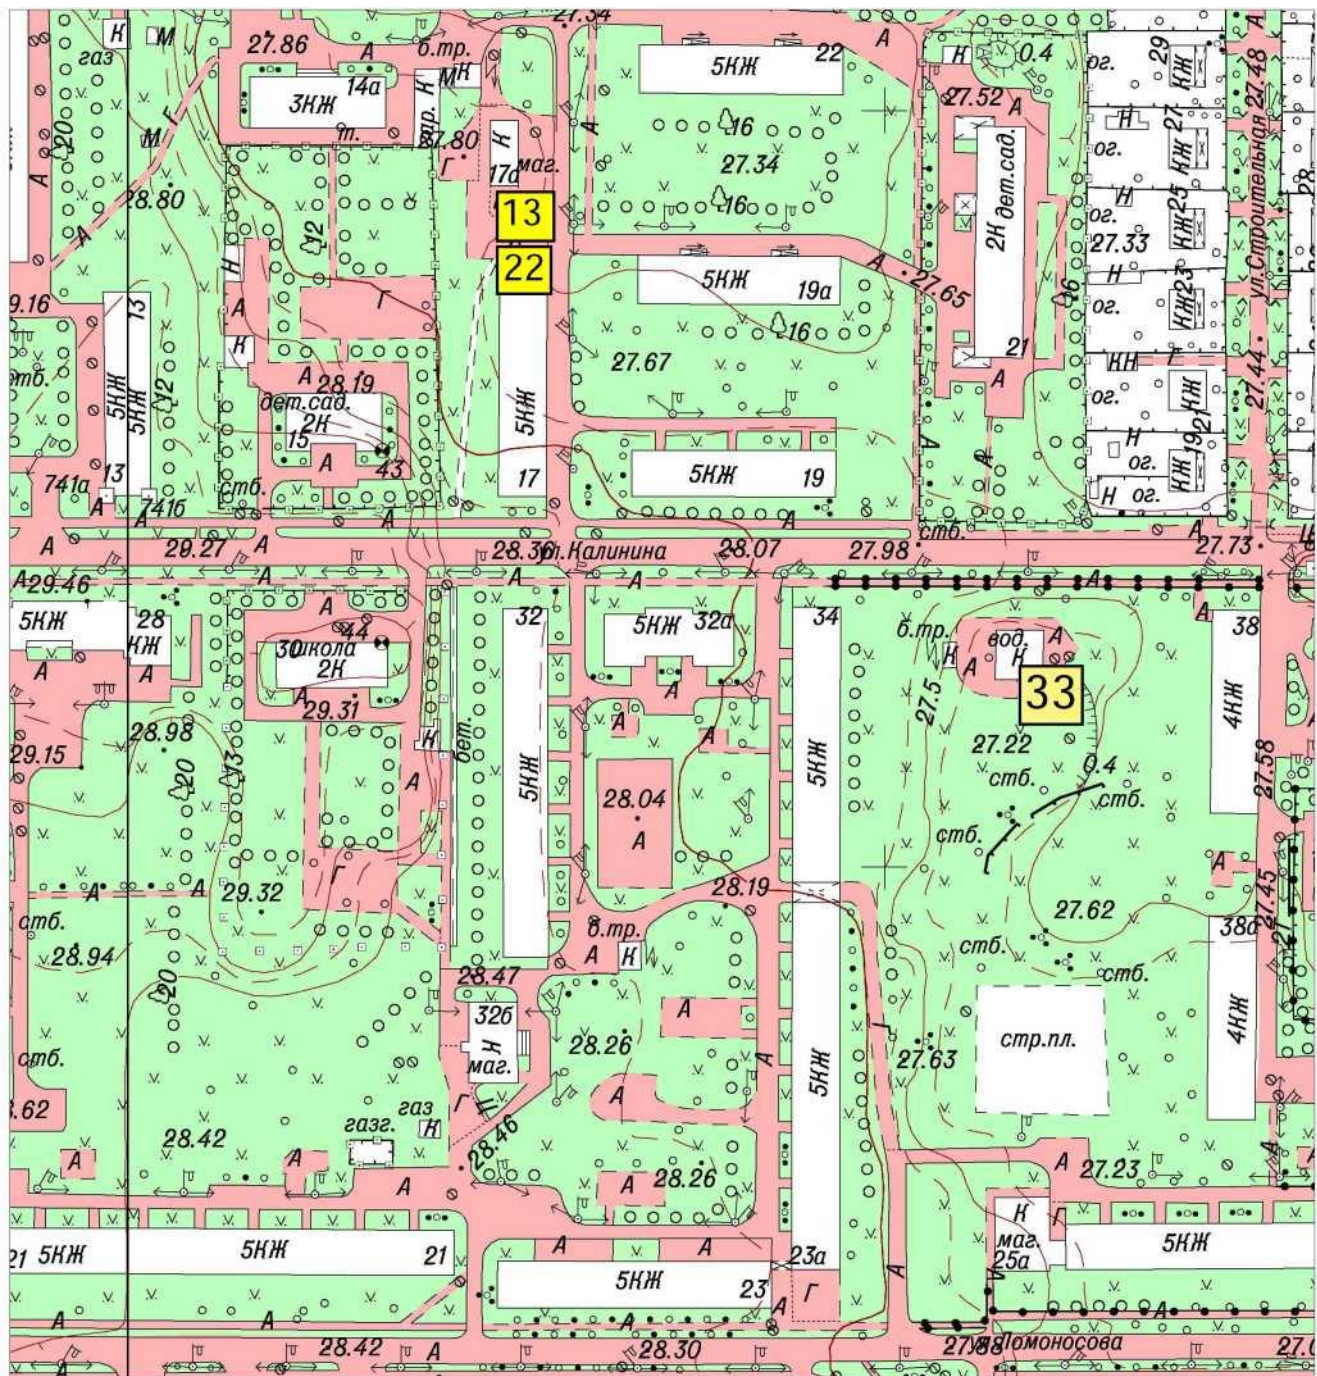

СХЕМА  
размещения нестационарных торговых объектов, расположенных на территории  
МО город Волхов Волховского муниципального района Ленинградской области  
(графическая часть)  
в масштабе 1:2000

1, 2 – Привокзальная площадь,

4,5- ул. Профсоюзов, у д.4

6 - ул. Профсоюзов,  
(остановочный комплекс)  
7- ул. Ю.Гагарина, у д. 9

- 8 - ул. Ю. Гагарина, у д. 26
- 9,10 - ул. Фрунзе, у д. 1
- 11-ул. Советская, у д. 16

34- пл. Расстанная

14- Кировский пр., у сквера Почивалова  
 25- Кировский пр., у д.34

- 18 - ул. Молодежная, у д. 16
- 19 - ул. Молодежная, у д.18
- 20 - ул. Молодежная, у д. 20 и д. 22
- 21 - ул. Молодежная, у д. 23

- 23 - ул. Ломоносова, у д. 18
- 24 - ул. Авиационная, у д. 23
- 36- ул. Авиационная, у д. 25 В

- 13- ул. Калинина, у д. 17 А
- 22 - ул. Калинина, у д. 17
- 33-ул.Калинина,у д.38

28- Парк им. 40-летия ВЛКСМ, напротив дома Волховский пр., д.33

29 - Парк им. 40-летия ВЛКСМ, в 30 метрах от набережной в сторону ул. Калинина