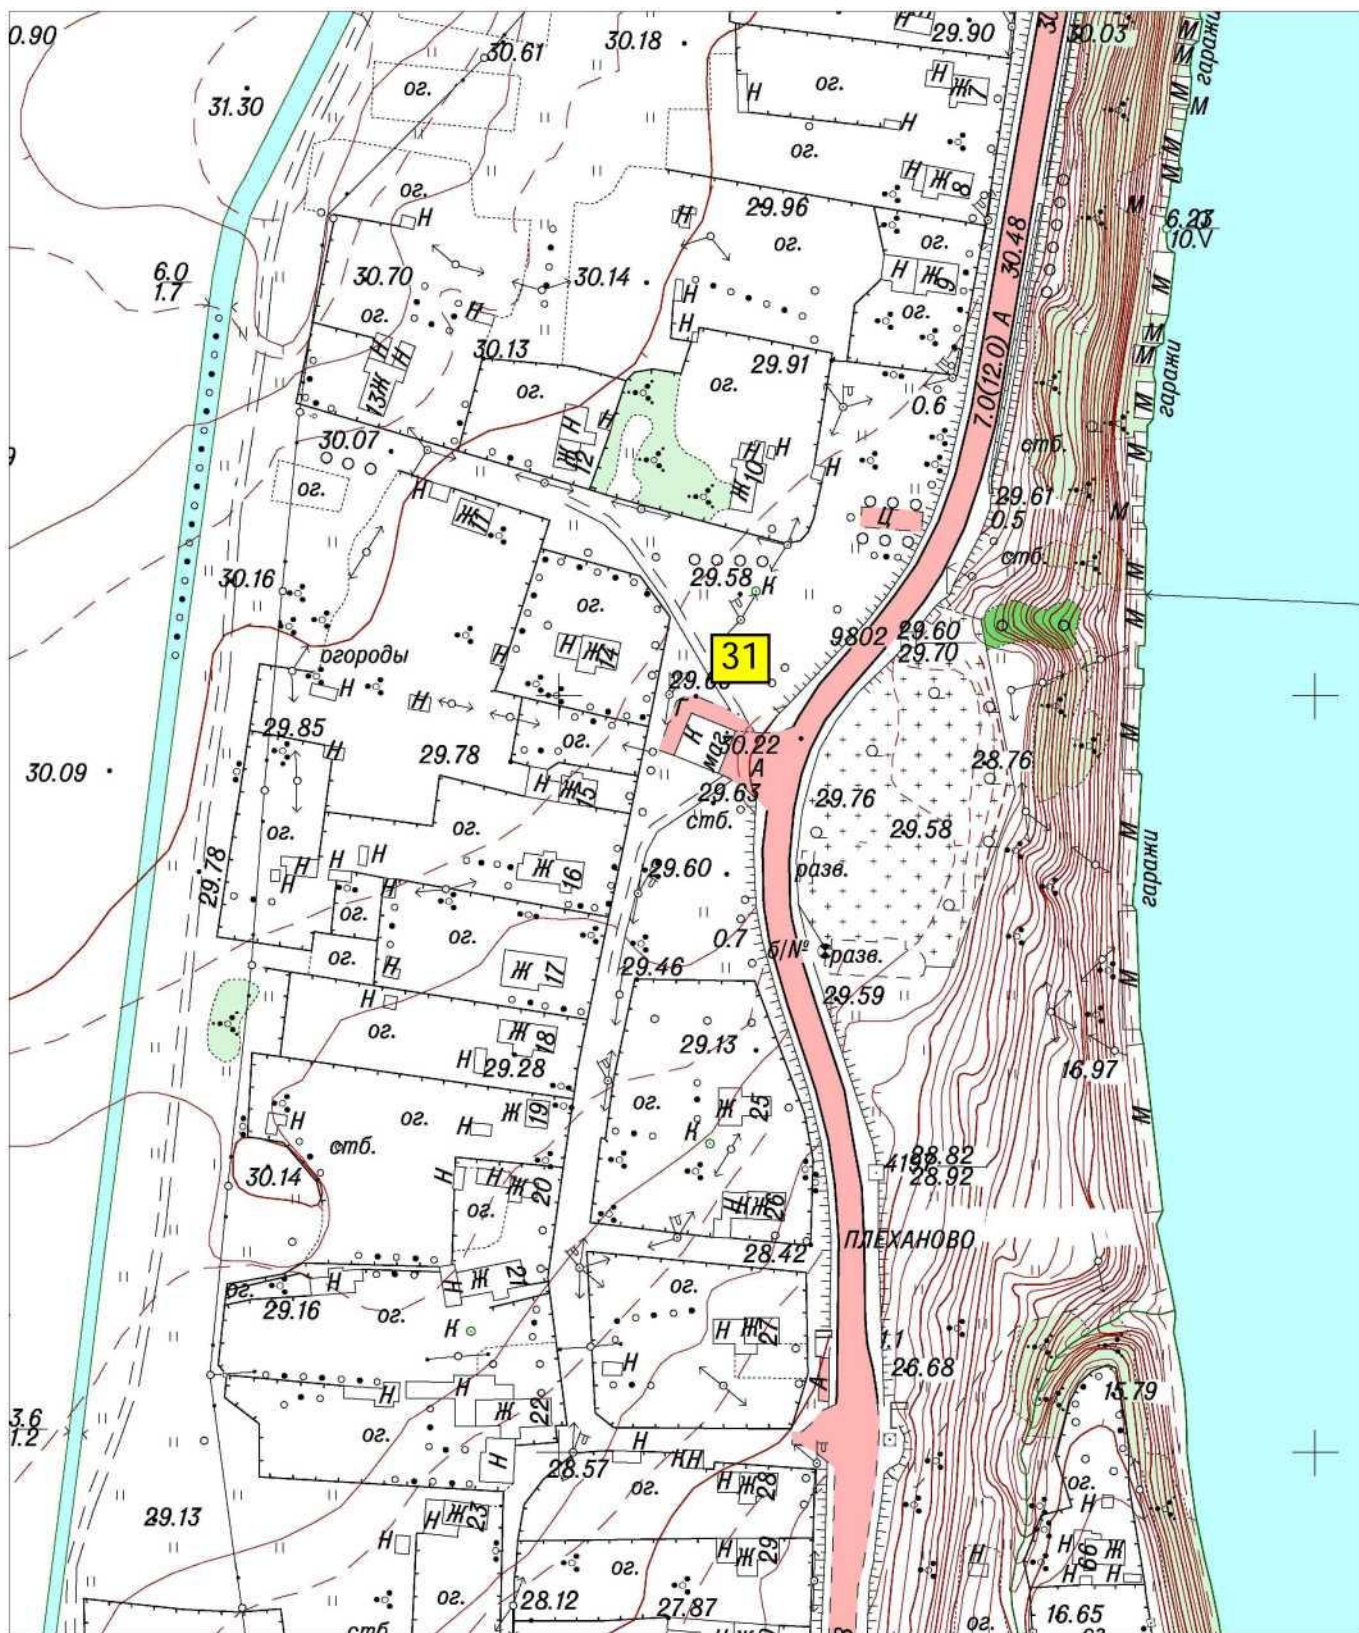

СХЕМА
размещения нестационарных торговых объектов, расположенных на территории
МО город Волхов Волховского муниципального района Ленинградской области
(графическая часть)
в масштабе 1:2000

1, 2, 3 – Привокзальная площадь,

4,5 ул. Профсоюзов, у д.4

6 - ул. Профсоюзов,
(остановочный комплекс)
7- ул. Ю.Гагарина, у д. 9

16- ул. Борисогорское Поле, уд. 14аи14б

14- Кировский пр., у сквера Почивалова
25- Кировский пр., у д.34

- 18 - ул. Молодежная, у д. 16
- 19 - ул. Молодежная, у д.18
- 20 - ул. Молодежная, у д. 20 и д. 22
- 21 - ул. Молодежная, у д. 23

- 13- ул. Калинина, у д. 17 А
- 22 - ул. Калинина, у д. 17
- 33-ул.Калинина,у д.38

28- Парк им. 40-летия ВЛКСМ, напротив дома Волховский пр., д.33

29 - Парк им. 40-летия ВЛКСМ, в 30 метрах от набережной в сторону ул. Калинина

31- мкр. Плеханово

27- бул. Чайковского, напротив д. 51 по Кировскому пр.

35 - ул.Ю.Гагарина, ориентир д.2г

15 - Парк Гагарина, напротив дома 11 и сцены,

17- Парк Гагарина, напротив дома 13 и игрового комплекса "Корабль"