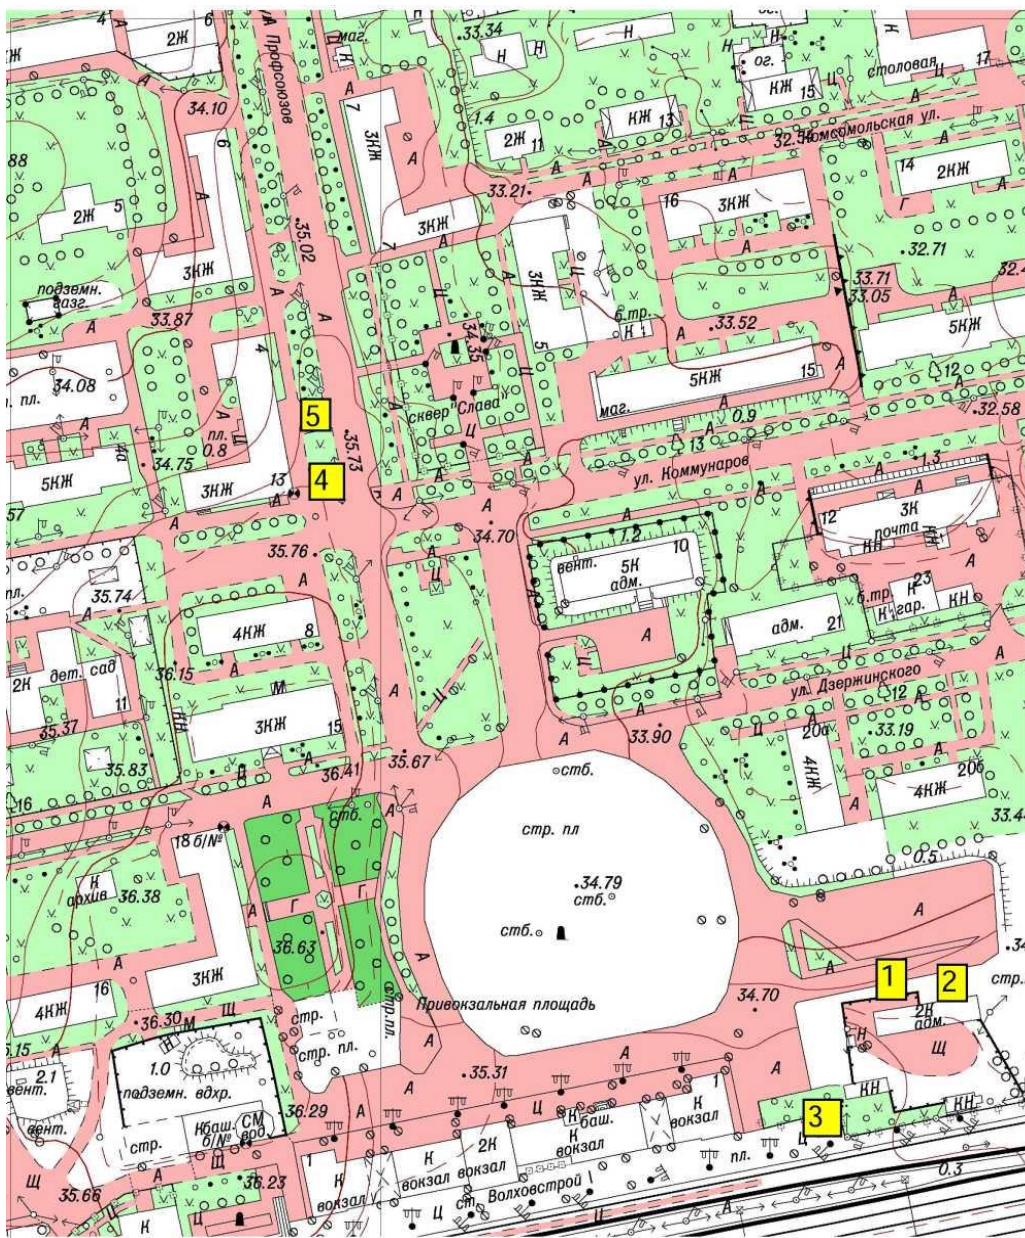

СХЕМА
размещения нестационарных торговых объектов, расположенных на территории
МО город Волхов Волховского муниципального района Ленинградской области
(графическая часть)
в масштабе 1:2000

1, 2, 3 – Привокзальная площадь,

4,5 ул. Профсоюзов, у д.4

6 - ул. Профсоюзов,
(остановочный комплекс)
7- ул. Ю.Гагарина, у д. 9

16- ул. Борисогорское Поле, уд. 14аи14б

14- Кировский пр., у сквера Почивалова
25- Кировский пр., у д.34

- 18 - ул. Молодежная, у д. 16
- 19 - ул. Молодежная, у д.18
- 20 - ул. Молодежная, у д. 20 и д. 22
- 21 - ул. Молодежная, у д. 23

- 13- ул. Калинина, у д. 17 А
- 22 - ул. Калинина, у д. 17
- 33-ул.Калинина,у д.38

28- Парк им. 40-летия ВЛКСМ, напротив дома Волховский пр., д.33

29 - Парк им. 40-летия ВЛКСМ, в 30 метрах от набережной в сторону ул. Калинина

31- мкр. Плеханово

27- бул. Чайковского, напротив д. 51 по Кировскому пр.

35 - ул.Ю.Гагарина, ориентир д.2г

15 - Парк Гагарина, напротив дома 11 и сцены,

17- Парк Гагарина, напротив дома 13 и игрового комплекса "Корабль"