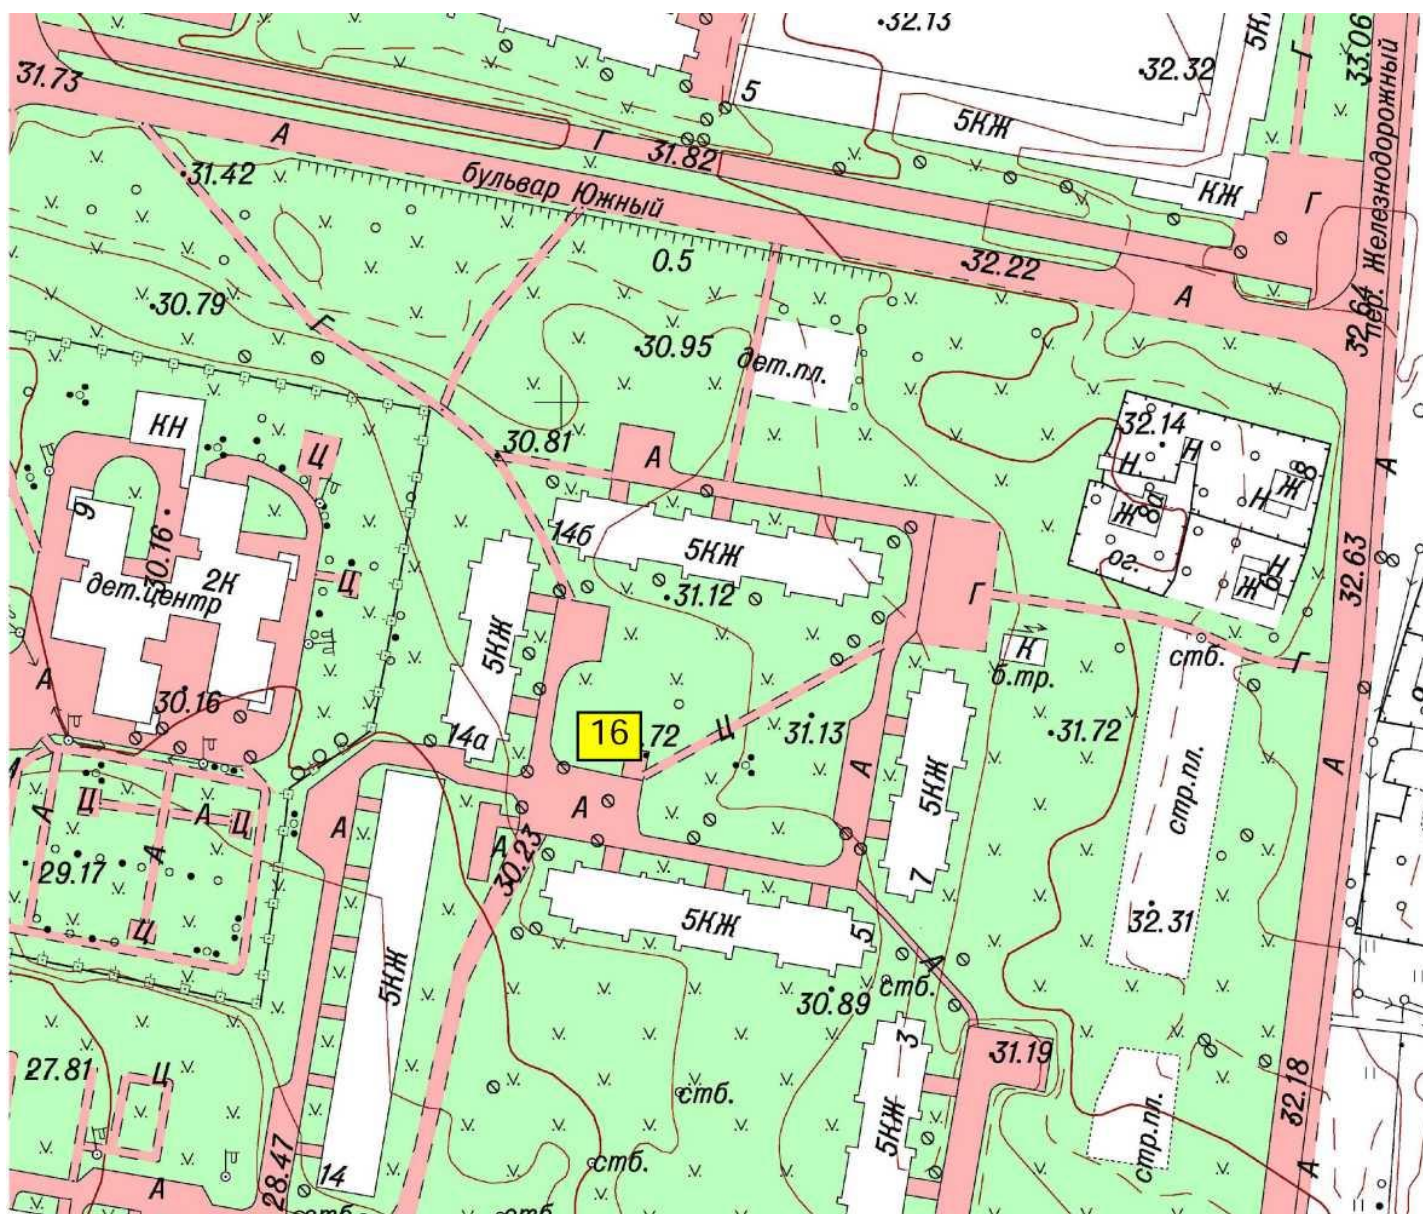

СХЕМА
размещения нестационарных торговых объектов, расположенных на территории
МО город Волхов Волховского муниципального района Ленинградской области
(графическая часть)
в масштабе 1:2000

1, 2, 3 – Привокзальная площадь,

4,5 ул. Профсоюзов, у д.4

6 - ул. Профсоюзов,
(остановочный комплекс)
7- ул. Ю.Гагарина, у д. 9

16- ул. Борисогорское Поле, уд. 14аи14б

14- Кировский пр., у сквера Почивалова
25- Кировский пр., у д.34

- 18 - ул. Молодежная, у д. 16
- 19 - ул. Молодежная, у д.18
- 20 - ул. Молодежная, у д. 20 и д. 22
- 21 - ул. Молодежная, у д. 23

- 13- ул. Калинина, у д. 17 А
- 22 - ул. Калинина, у д. 17
- 33-ул.Калинина,у д.38

28- Парк им. 40-летия ВЛКСМ, напротив дома Волховский пр., д.33

29 - Парк им. 40-летия ВЛКСМ, в 30 метрах от набережной в сторону ул. Калинина

26 - Парк Гагарина, напротив дома 13

32 – ул. Щорса, у парка Гагарина