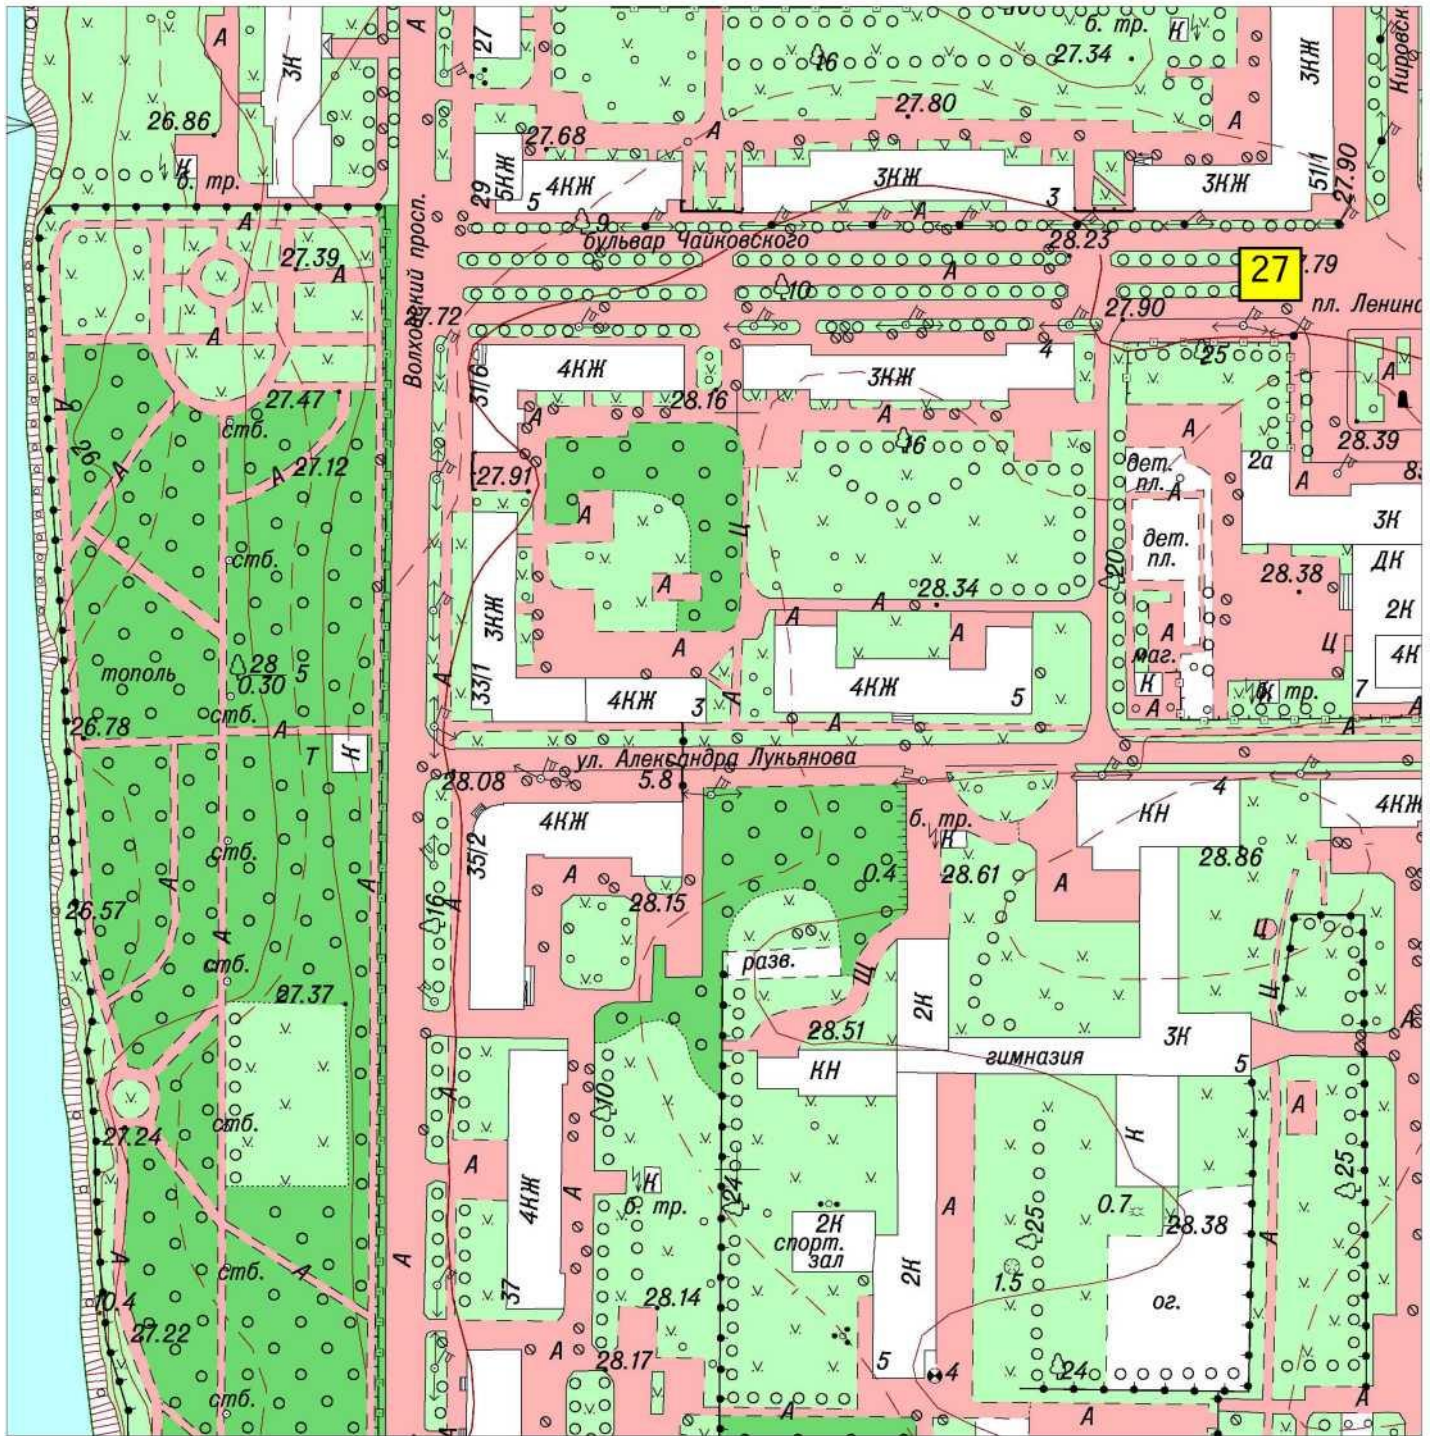

СХЕМА
размещения нестационарных торговых объектов, расположенных на территории
МО город Волхов Волховского муниципального района Ленинградской области
(графическая часть)
в масштабе 1:2000

1, 2, 3 – Привокзальная площадь,

4,5 ул. Профсоюзов, у д.4

6 - ул. Профсоюзов,
(остановочный комплекс)
7- ул. Ю.Гагарина, у д. 9

16- ул. Борисогорское Поле, уд. 14аи14б

14- Кировский пр., у сквера Почивалова
25- Кировский пр., у д.34

- 18 - ул. Молодежная, у д. 16
- 19 - ул. Молодежная, у д.18
- 20 - ул. Молодежная, у д. 20 и д. 22
- 21 - ул. Молодежная, у д. 23

- 13- ул. Калинина, у д. 17 А
- 22 - ул. Калинина, у д. 17
- 33-ул.Калинина,у д.38

28- Парк им. 40-летия ВЛКСМ, напротив дома Волховский пр., д.33

29 - Парк им. 40-летия ВЛКСМ, в 30 метрах от набережной в сторону ул. Калинина

31- мкр. Плеханово

27- бул. Чайковского, напротив д. 51 по Кировскому пр.

35 - ул.Ю.Гагарина, ориентир д.2г

15 - Парк Гагарина, напротив дома 11 и сцены,

17- Парк Гагарина, напротив дома 13 и игрового комплекса "Корабль"