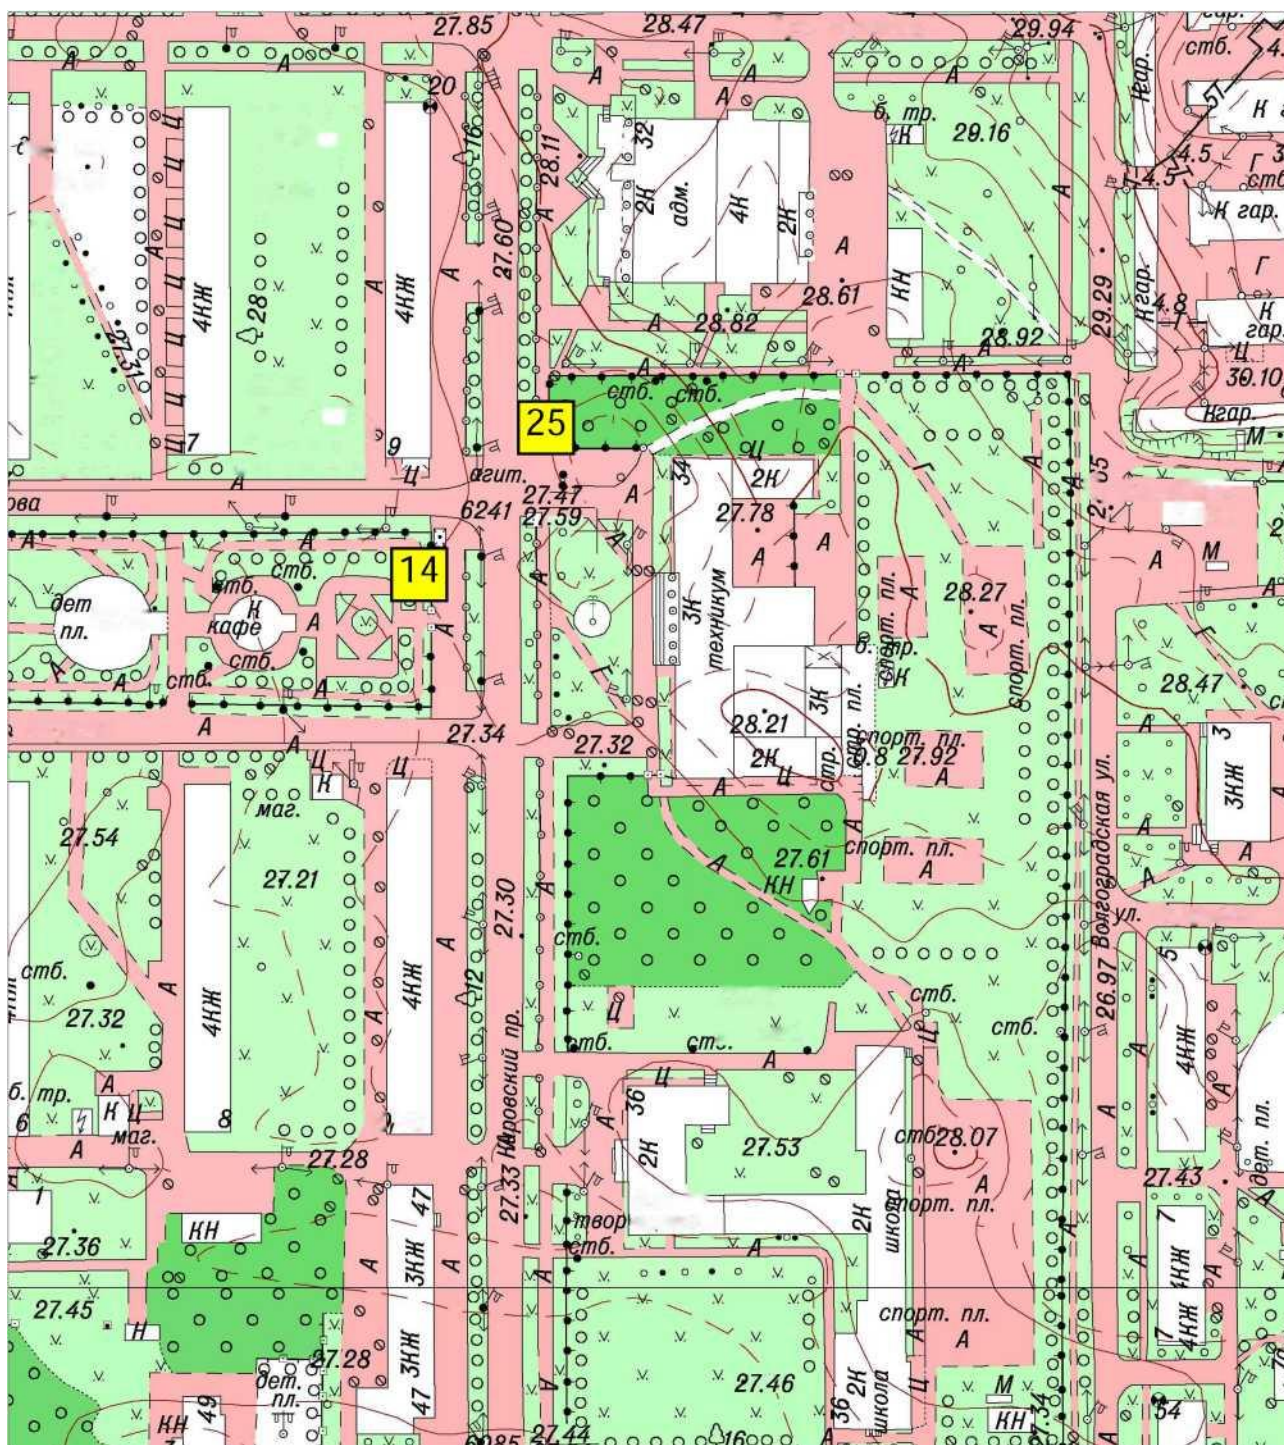

СХЕМА
размещения нестационарных торговых объектов, расположенных на территории
МО город Волхов Волховского муниципального района Ленинградской области
(графическая часть)
в масштабе 1:2000

1, 2, 3 – Привокзальная площадь,

4,5 ул. Профсоюзов, у д.4

6 - ул. Профсоюзов,
(остановочный комплекс)
7- ул. Ю.Гагарина, у д. 9

16- ул. Борисогорское Поле, уд. 14аи14б

14- Кировский пр., у сквера Почивалова
25- Кировский пр., у д.34

- 18 - ул. Молодежная, у д. 16
- 19 - ул. Молодежная, у д.18
- 20 - ул. Молодежная, у д. 20 и д. 22
- 21 - ул. Молодежная, у д. 23

- 13- ул. Калинина, у д. 17 А
- 22 - ул. Калинина, у д. 17
- 33-ул.Калинина,у д.38

28- Парк им. 40-летия ВЛКСМ, напротив дома Волховский пр., д.33

29 - Парк им. 40-летия ВЛКСМ, в 30 метрах от набережной в сторону ул. Калинина

31- мкр. Плеханово

27- бул. Чайковского, напротив д. 51 по Кировскому пр.

35 - ул.Ю.Гагарина, ориентир д.2г

15 - Парк Гагарина, напротив дома 11 и сцены,

17- Парк Гагарина, напротив дома 13 и игрового комплекса "Корабль"