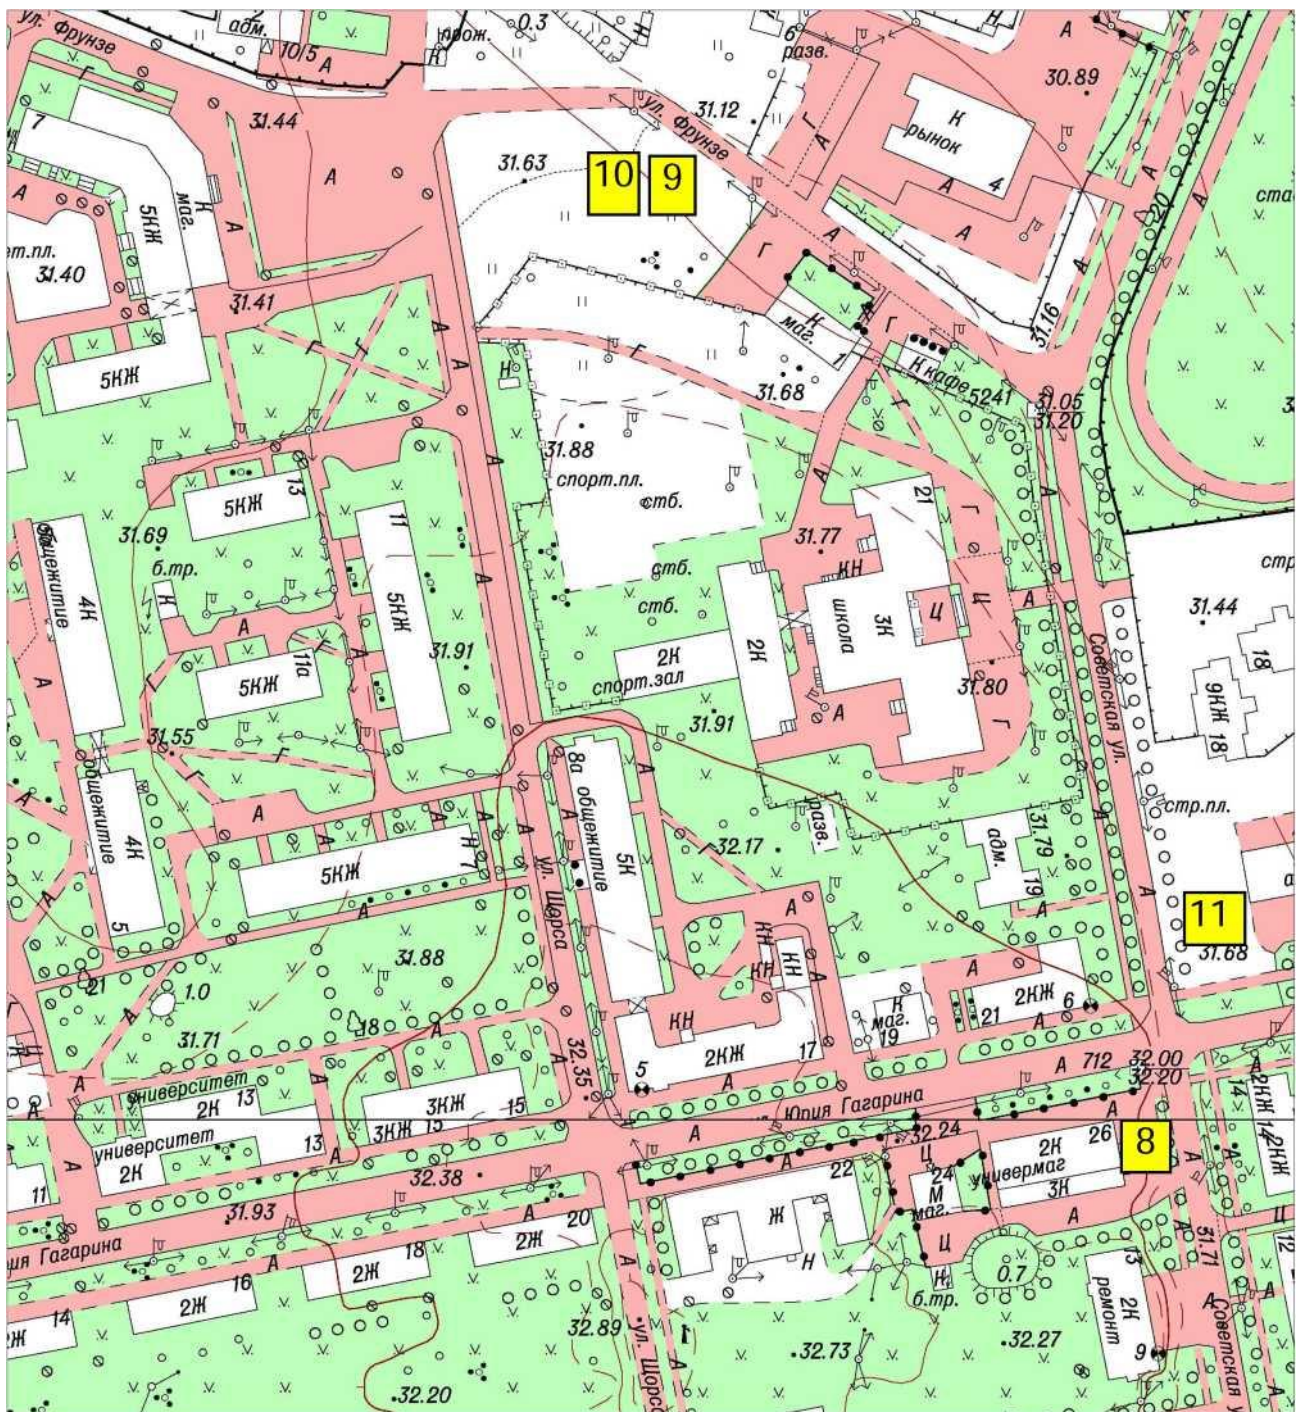

СХЕМА  
размещения нестационарных торговых объектов, расположенных на территории  
МО город Волхов Волховского муниципального района Ленинградской области  
(графическая часть)  
в масштабе 1:2000

1, 2 – Привокзальная площадь,

4,5- ул. Профсоюзов, у д.4

6 - ул. Профсоюзов,  
(остановочный комплекс)  
7- ул. Ю.Гагарина, у д. 9

8 - ул. Ю. Гагарина, у д. 26  
 9,10 - ул. Фрунзе, у д. 1  
 11-ул. Советская, у д. 16

34- пл. Расстанная

16- ул. Борисогорское Поле, уд. 14аи14б

14- Кировский пр., у сквера Почивалова  
 25- Кировский пр., у д.34

- 18 - ул. Молодежная, у д. 16
- 19 - ул. Молодежная, у д.18
- 20 - ул. Молодежная, у д. 20 и д. 22
- 21 - ул. Молодежная, у д. 23

- 23 - ул. Ломоносова, у д. 18
- 24 - ул. Авиационная, у д. 23
- 36- ул. Авиационная, у д. 25 В

- 13- ул. Калинина, у д. 17 А
- 22 - ул. Калинина, у д. 17
- 33-ул.Калинина,у д.38

28- Парк им. 40-летия ВЛКСМ, напротив дома Волховский пр., д.33