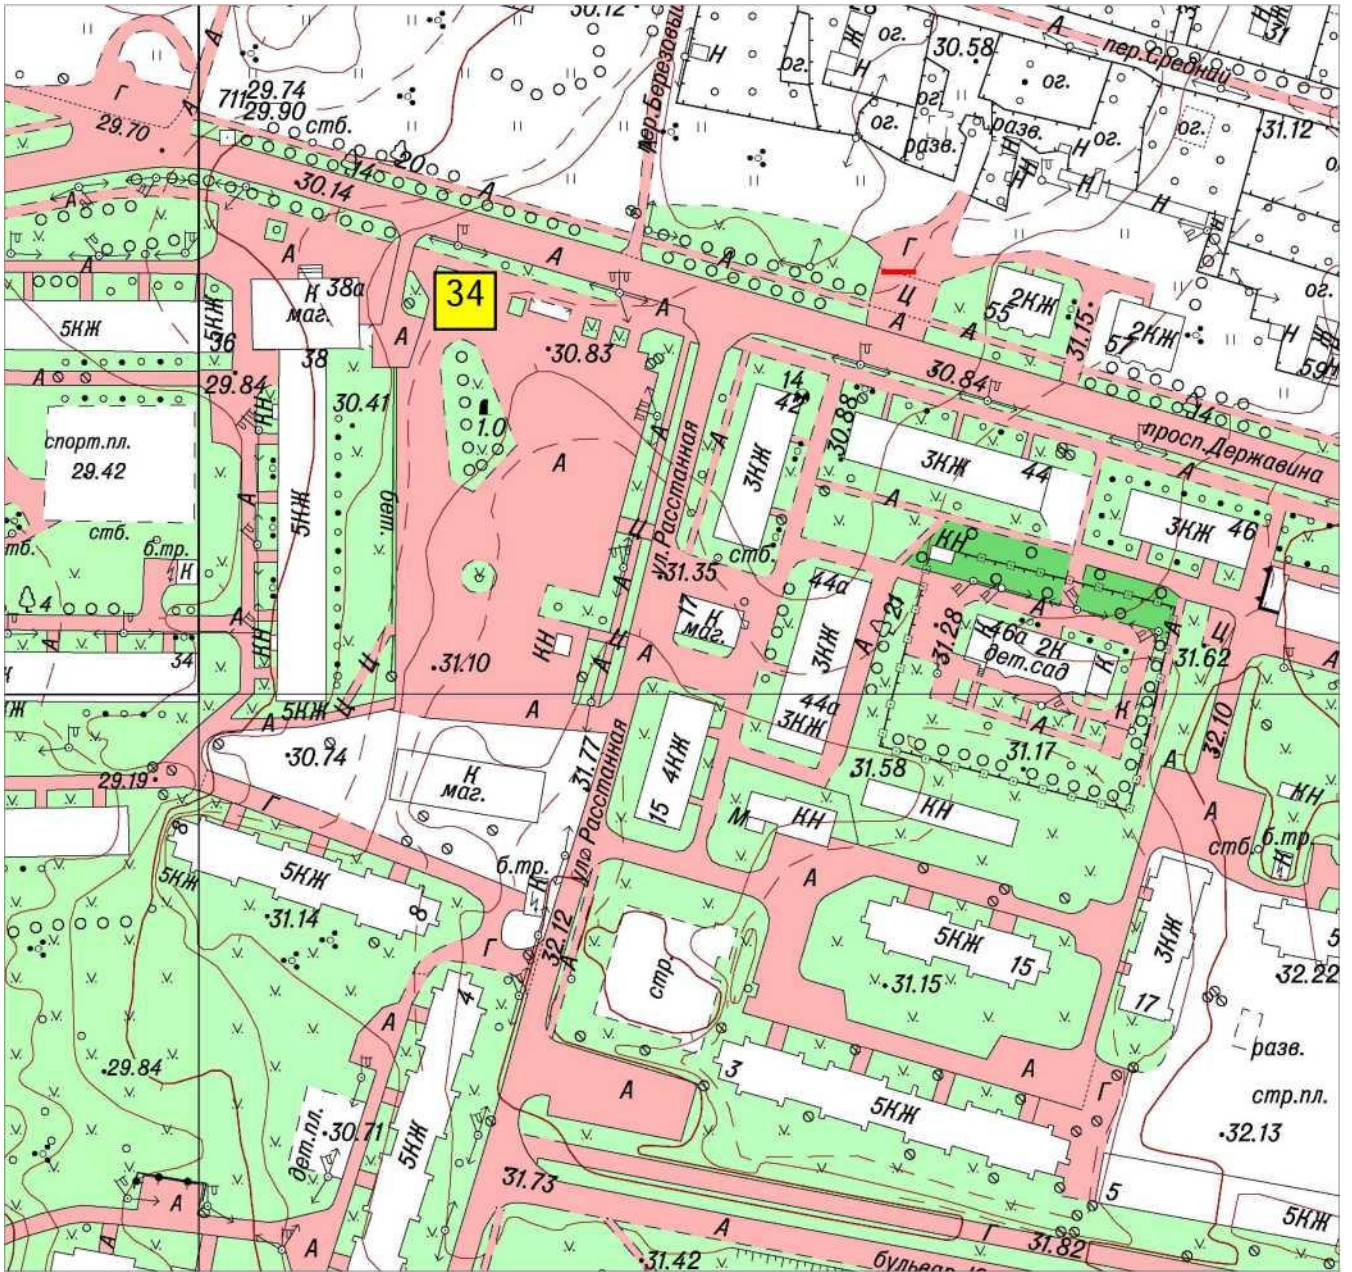

СХЕМА  
размещения нестационарных торговых объектов, расположенных на территории  
МО город Волхов Волховского муниципального района Ленинградской области  
(графическая часть)  
в масштабе 1:2000

1, 2 – Привокзальная площадь,

4,5- ул. Профсоюзов, у д.4

6 - ул. Профсоюзов,  
(остановочный комплекс)  
7- ул. Ю.Гагарина, у д. 9

8 - ул. Ю. Гагарина, у д. 26  
 9,10 - ул. Фрунзе, у д. 1  
 11-ул. Советская, у д. 16

34- пл. Расстанная

16- ул. Борисогорское Поле, уд. 14аи14б

14- Кировский пр., у сквера Почивалова  
 25- Кировский пр., у д.34

- 18 - ул. Молодежная, у д. 16
- 19 - ул. Молодежная, у д.18
- 20 - ул. Молодежная, у д. 20 и д. 22
- 21 - ул. Молодежная, у д. 23

- 23 - ул. Ломоносова, у д. 18
- 24 - ул. Авиационная, у д. 23
- 36- ул. Авиационная, у д. 25 В

- 13- ул. Калинина, у д. 17 А
- 22 - ул. Калинина, у д. 17
- 33-ул.Калинина,у д.38

28- Парк им. 40-летия ВЛКСМ, напротив дома Волховский пр., д.33