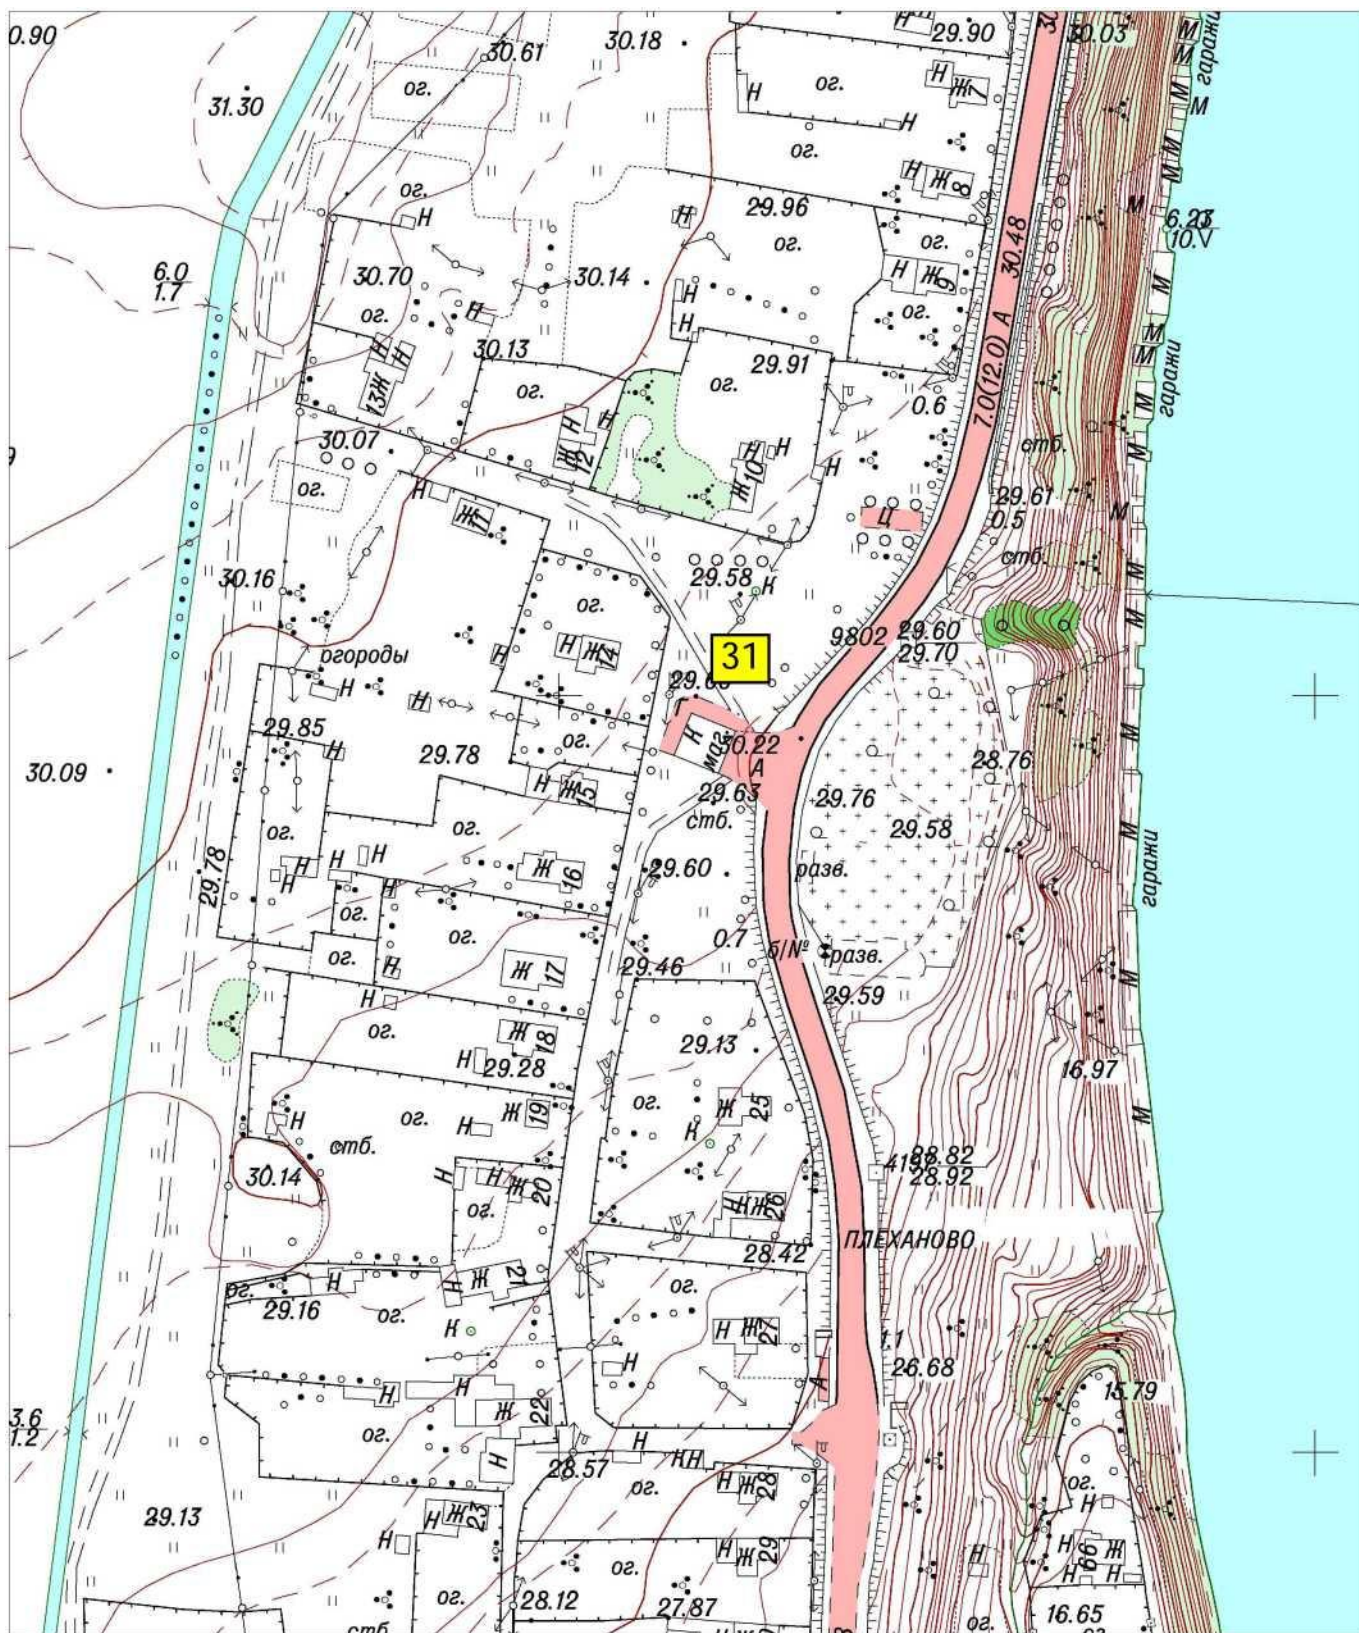

СХЕМА  
размещения нестационарных торговых объектов, расположенных на территории  
МО город Волхов Волховского муниципального района Ленинградской области  
(графическая часть)  
в масштабе 1:2000

1, 2 – Привокзальная площадь,

16- ул. Борисогорское Поле, уд. 14аи14б

14- Кировский пр., у сквера Почивалова  
 25- Кировский пр., у д.34

- 18 - ул. Молодежная, у д. 16
- 19 - ул. Молодежная, у д.18
- 20 - ул. Молодежная, у д. 20 и д. 22
- 21 - ул. Молодежная, у д. 23

- 23 - ул. Ломоносова, у д. 18
- 24 - ул. Авиационная, у д. 23
- 36- ул. Авиационная, у д. 25 В

- 13- ул. Калинина, у д. 17 А
- 22 - ул. Калинина, у д. 17
- 33-ул.Калинина,у д.38

28- Парк им. 40-летия ВЛКСМ, напротив дома Волховский пр., д.33

29 - Парк им. 40-летия ВЛКСМ, в 30 метрах от набережной в сторону ул. Калинина

30 - мкр. Лисички, ул. Первомайская, у д. 18

31- мкр. Плеханово

27- бул. Чайковского, напротив д. 51 по Кировскому пр.

12 - поворот на СНТ "Родина"