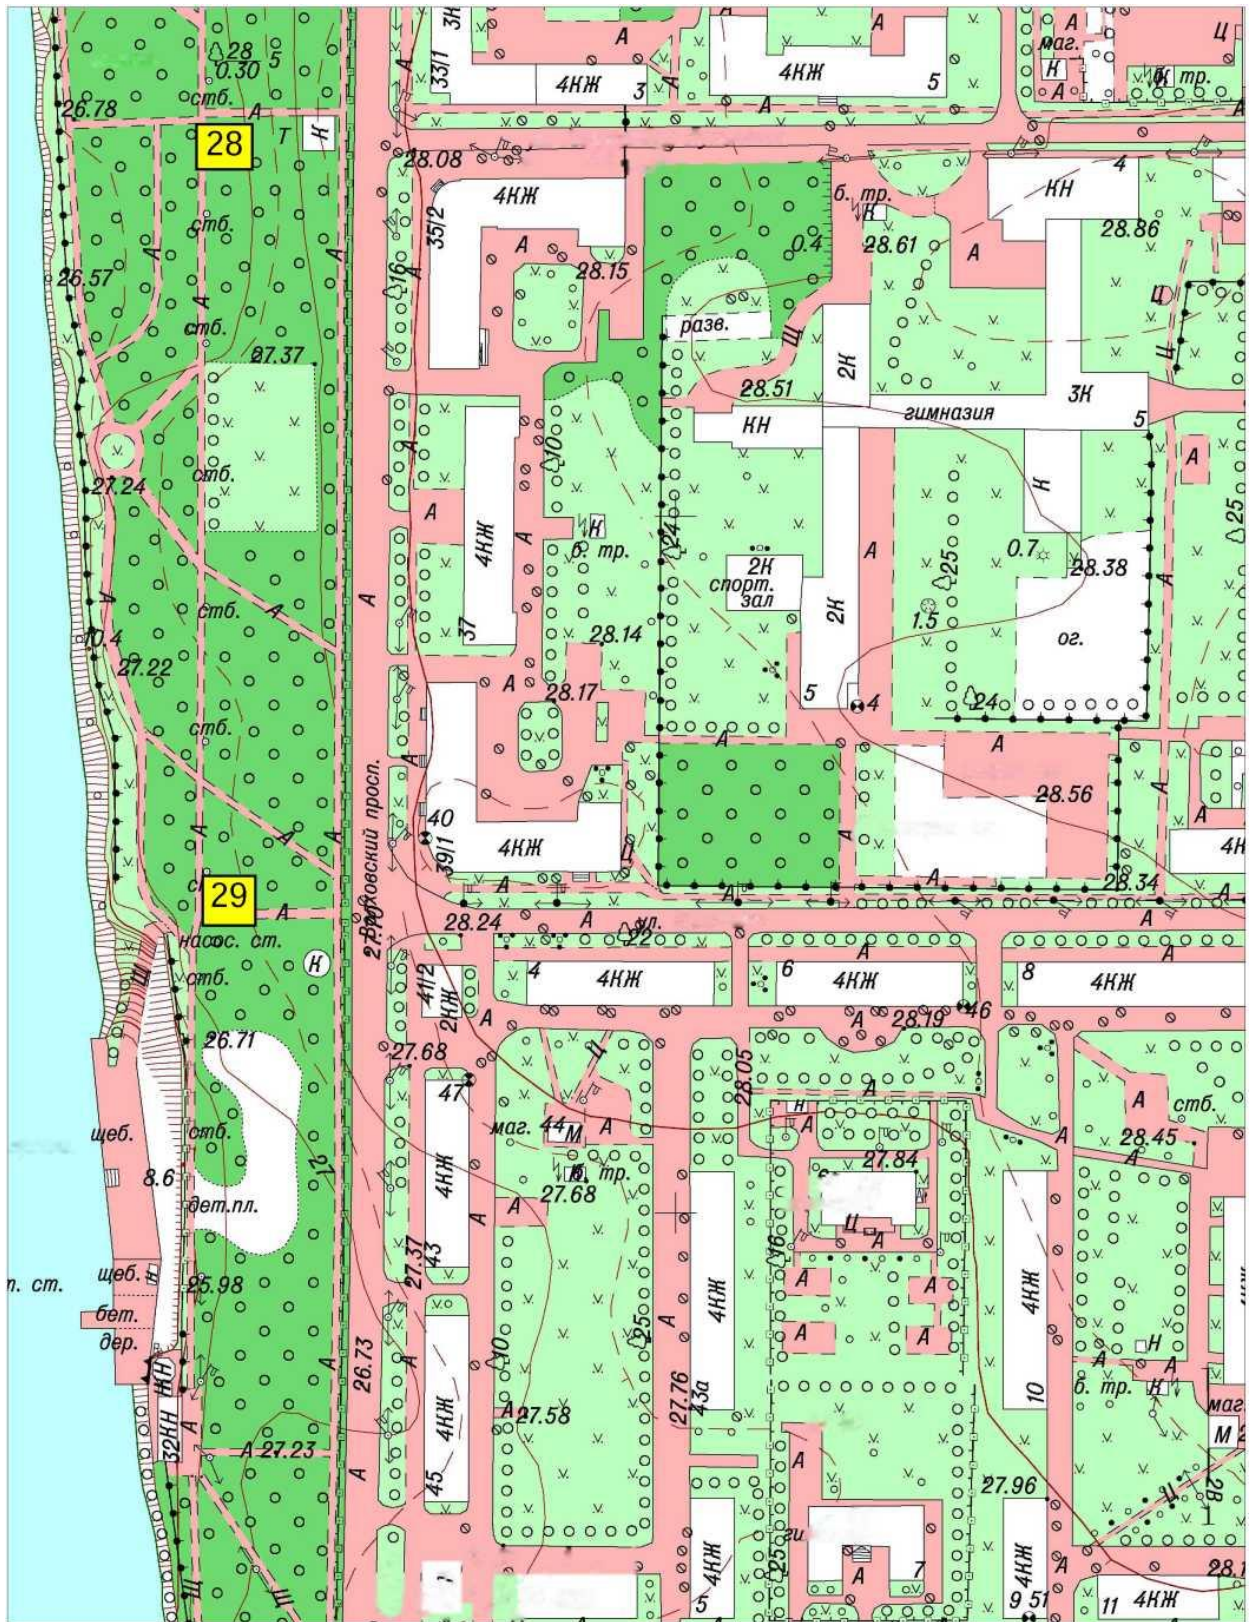

СХЕМА  
размещения нестационарных торговых объектов, расположенных на территории  
МО город Волхов Волховского муниципального района Ленинградской области  
(графическая часть)  
в масштабе 1:2000

1, 2 – Привокзальная площадь,

4,5- ул. Профсоюзов, у д.4

6 - ул. Профсоюзов,  
(остановочный комплекс)  
7- ул. Ю.Гагарина, у д. 9

8 - ул. Ю. Гагарина, у д. 26  
 9,10 - ул. Фрунзе, у д. 1  
 11-ул. Советская, у д. 16

34- пл. Расстанная

16- ул. Борисогорское Поле, уд. 14аи14б

14- Кировский пр., у сквера Почивалова  
 25- Кировский пр., у д.34

- 18 - ул. Молодежная, у д. 16
- 19 - ул. Молодежная, у д.18
- 20 - ул. Молодежная, у д. 20 и д. 22
- 21 - ул. Молодежная, у д. 23

- 23 - ул. Ломоносова, у д. 18
- 24 - ул. Авиационная, у д. 23
- 36- ул. Авиационная, у д. 25 В

- 13- ул. Калинина, у д. 17 А
- 22 - ул. Калинина, у д. 17
- 33-ул.Калинина,у д.38

28- Парк им. 40-летия ВЛКСМ, напротив дома Волховский пр., д.33