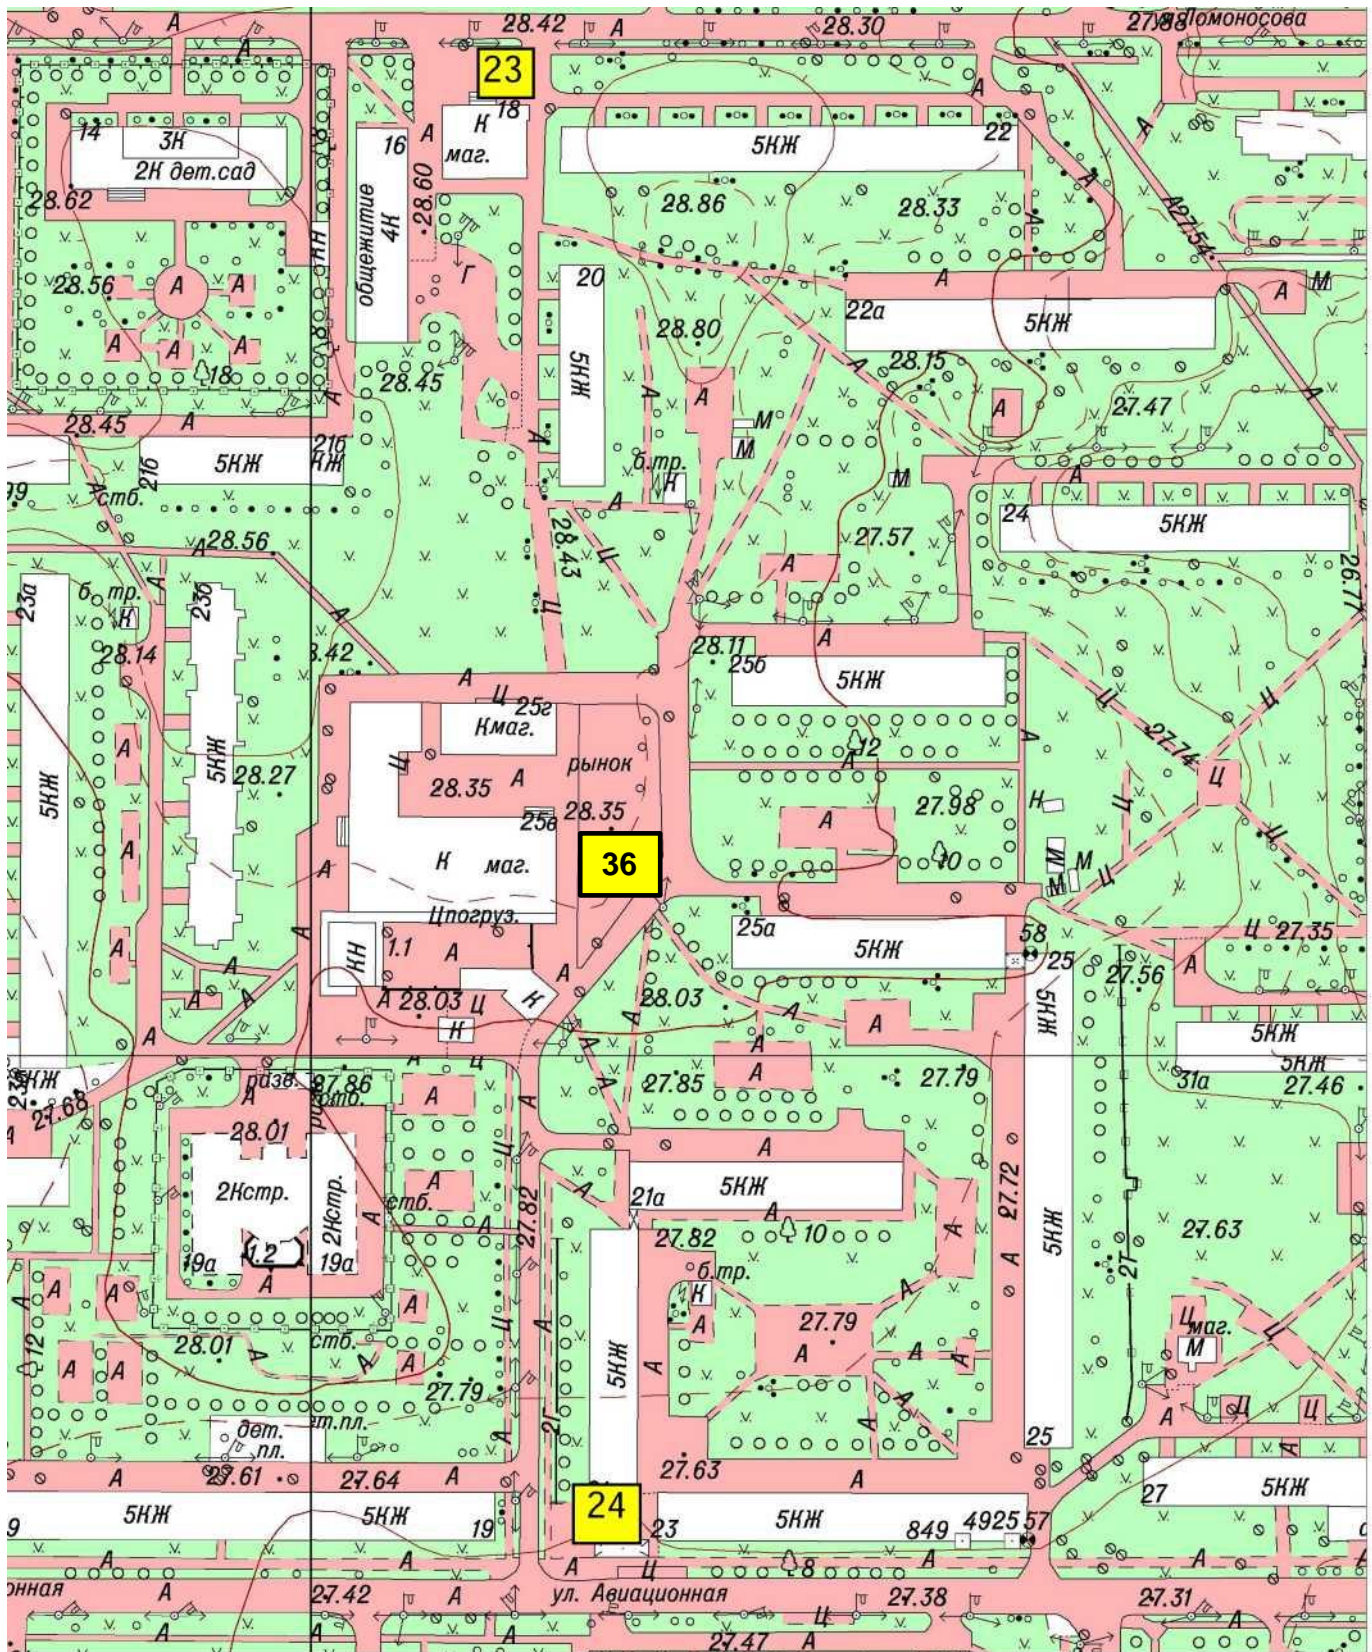

СХЕМА  
размещения нестационарных торговых объектов, расположенных на территории  
МО город Волхов Волховского муниципального района Ленинградской области  
(графическая часть)  
в масштабе 1:2000

1, 2 – Привокзальная площадь,

4,5- ул. Профсоюзов, у д.4

6 - ул. Профсоюзов,  
(остановочный комплекс)  
7- ул. Ю.Гагарина, у д. 9

8 - ул. Ю. Гагарина, у д. 26  
 9,10 - ул. Фрунзе, у д. 1  
 11-ул. Советская, у д. 16

34- пл. Расстанная

16- ул. Борисогорское Поле, уд. 14аи14б

14- Кировский пр., у сквера Почивалова  
 25- Кировский пр., у д.34

- 18 - ул. Молодежная, у д. 16
- 19 - ул. Молодежная, у д.18
- 20 - ул. Молодежная, у д. 20 и д. 22
- 21 - ул. Молодежная, у д. 23

- 23 - ул. Ломоносова, у д. 18
- 24 - ул. Авиационная, у д. 23
- 36- ул. Авиационная, у д. 25 В

- 13- ул. Калинина, у д. 17 А
- 22 - ул. Калинина, у д. 17
- 33-ул.Калинина,у д.38

28- Парк им. 40-летия ВЛКСМ, напротив дома Волховский пр., д.33