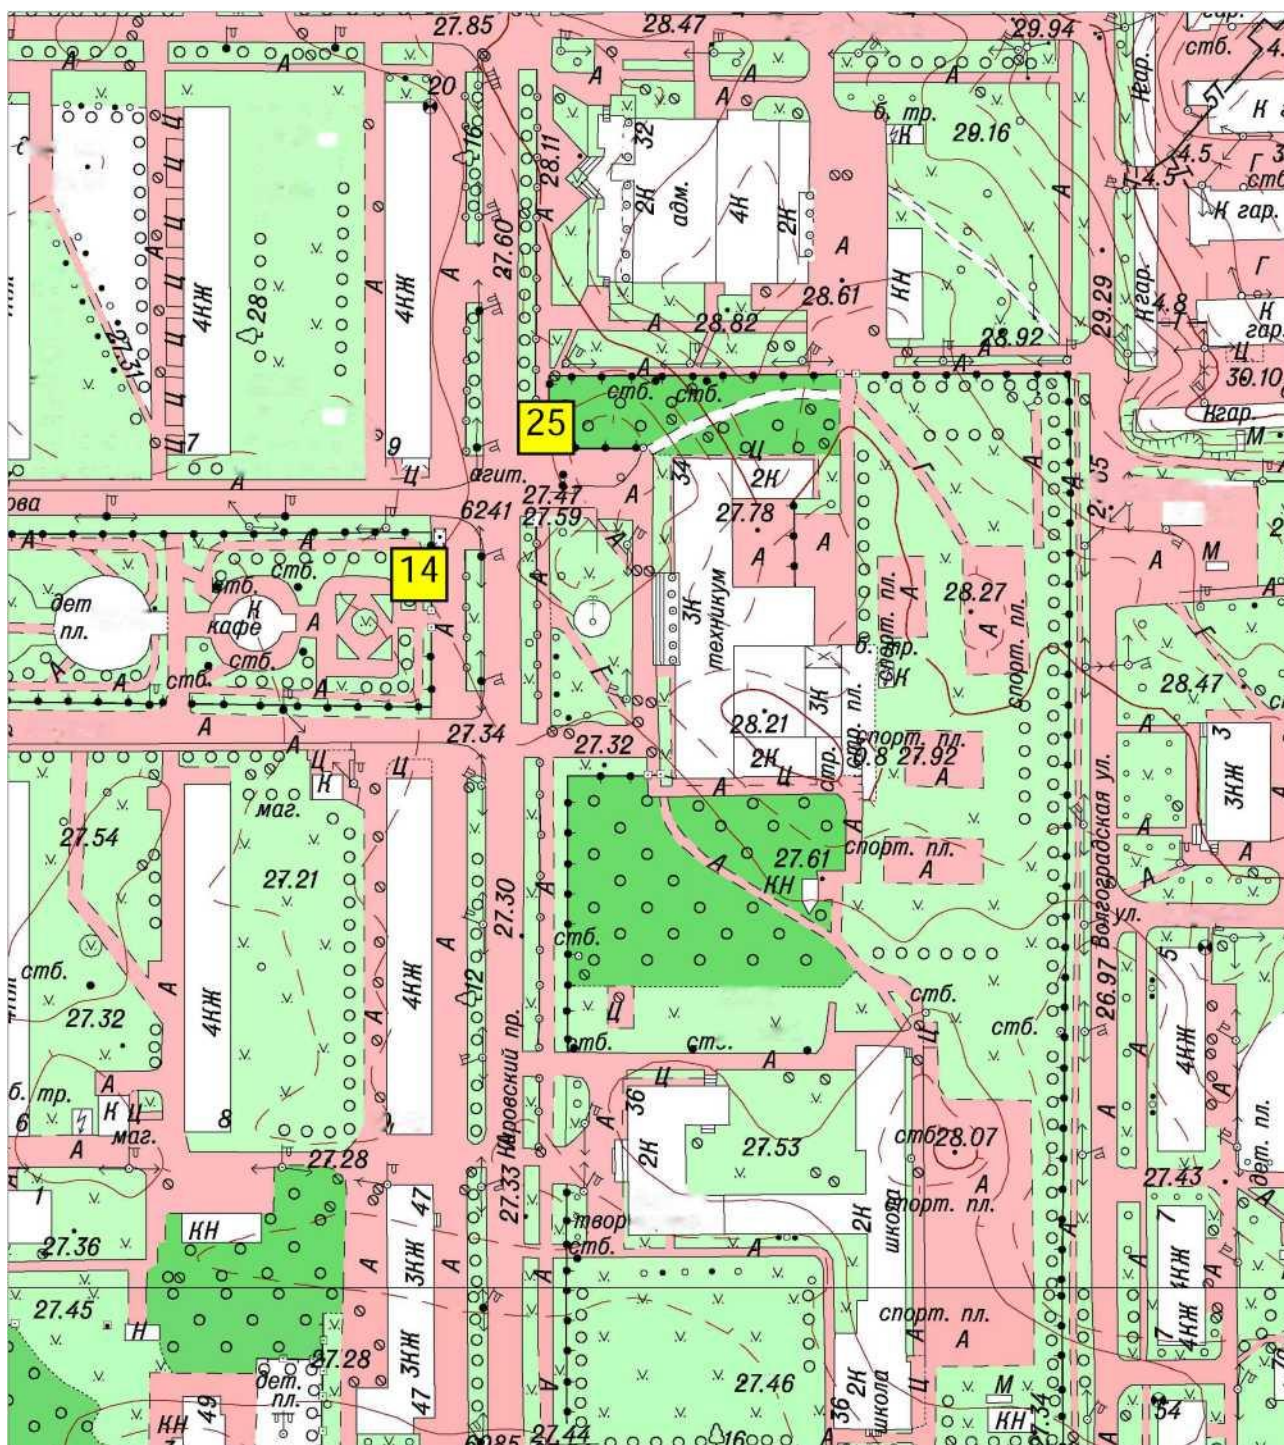

СХЕМА  
размещения нестационарных торговых объектов, расположенных на территории  
МО город Волхов Волховского муниципального района Ленинградской области  
(графическая часть)  
в масштабе 1:2000

1, 2 – Привокзальная площадь,

4,5- ул. Профсоюзов, у д.4

6 - ул. Профсоюзов,  
(остановочный комплекс)  
7- ул. Ю.Гагарина, у д. 9

8 - ул. Ю. Гагарина, у д. 26  
 9,10 - ул. Фрунзе, у д. 1  
 11-ул. Советская, у д. 16

34- пл. Расстанная

16- ул. Борисогорское Поле, уд. 14аи14б

14- Кировский пр., у сквера Почивалова  
 25- Кировский пр., у д.34

- 18 - ул. Молодежная, у д. 16
- 19 - ул. Молодежная, у д.18
- 20 - ул. Молодежная, у д. 20 и д. 22
- 21 - ул. Молодежная, у д. 23

- 23 - ул. Ломоносова, у д. 18
- 24 - ул. Авиационная, у д. 23
- 36- ул. Авиационная, у д. 25 В

- 13- ул. Калинина, у д. 17 А
- 22 - ул. Калинина, у д. 17
- 33-ул.Калинина,у д.38

28- Парк им. 40-летия ВЛКСМ, напротив дома Волховский пр., д.33