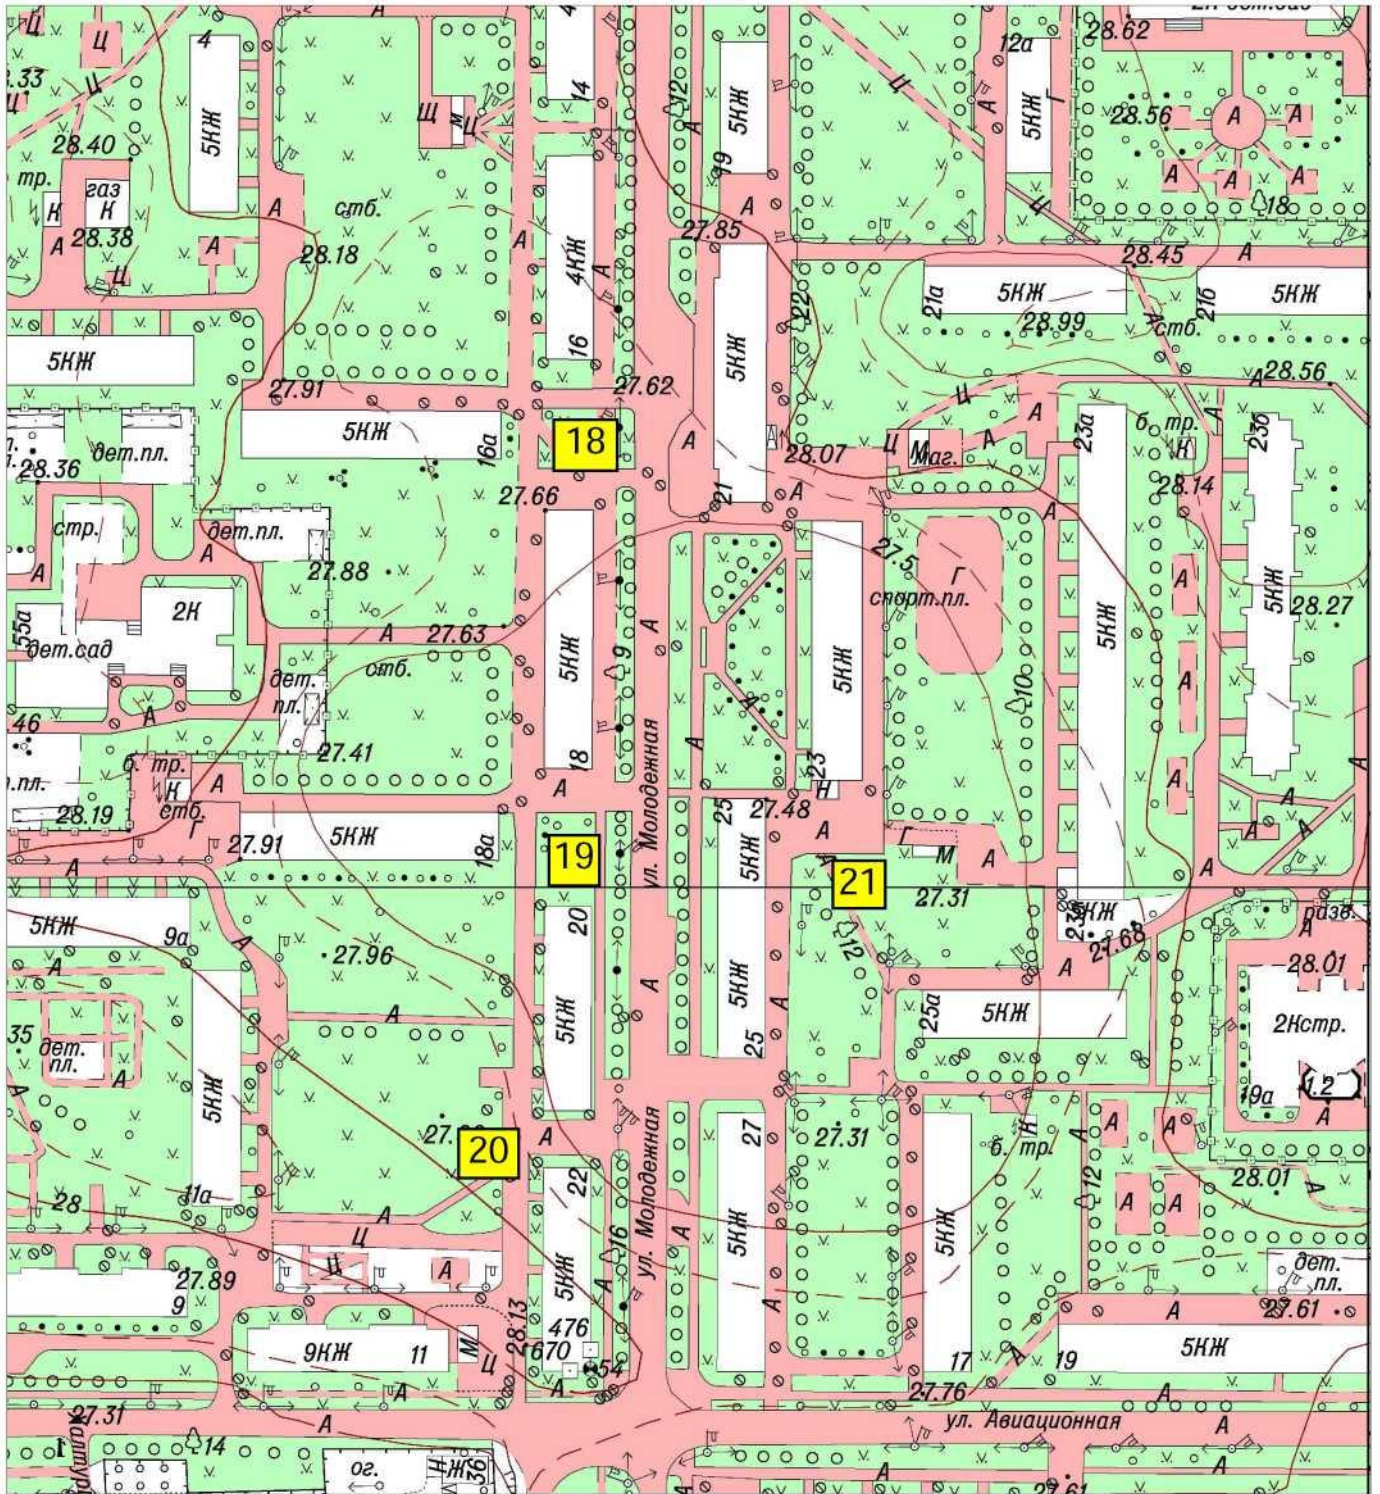

СХЕМА  
размещения нестационарных торговых объектов, расположенных на территории  
МО город Волхов Волховского муниципального района Ленинградской области  
(графическая часть)  
в масштабе 1:2000

1, 2 – Привокзальная площадь,

4,5- ул. Профсоюзов, у д.4

6 - ул. Профсоюзов,  
(остановочный комплекс)  
7- ул. Ю.Гагарина, у д. 9

8 - ул. Ю. Гагарина, у д. 26  
 9,10 - ул. Фрунзе, у д. 1  
 11-ул. Советская, у д. 16

34- пл. Расстанная

16- ул. Борисогорское Поле, уд. 14аи14б

14- Кировский пр., у сквера Почивалова  
 25- Кировский пр., у д.34

- 18 - ул. Молодежная, у д. 16
- 19 - ул. Молодежная, у д.18
- 20 - ул. Молодежная, у д. 20 и д. 22
- 21 - ул. Молодежная, у д. 23

- 23 - ул. Ломоносова, у д. 18
- 24 - ул. Авиационная, у д. 23
- 36- ул. Авиационная, у д. 25 В

- 13- ул. Калинина, у д. 17 А
- 22 - ул. Калинина, у д. 17
- 33-ул.Калинина,у д.38

28- Парк им. 40-летия ВЛКСМ, напротив дома Волховский пр., д.33