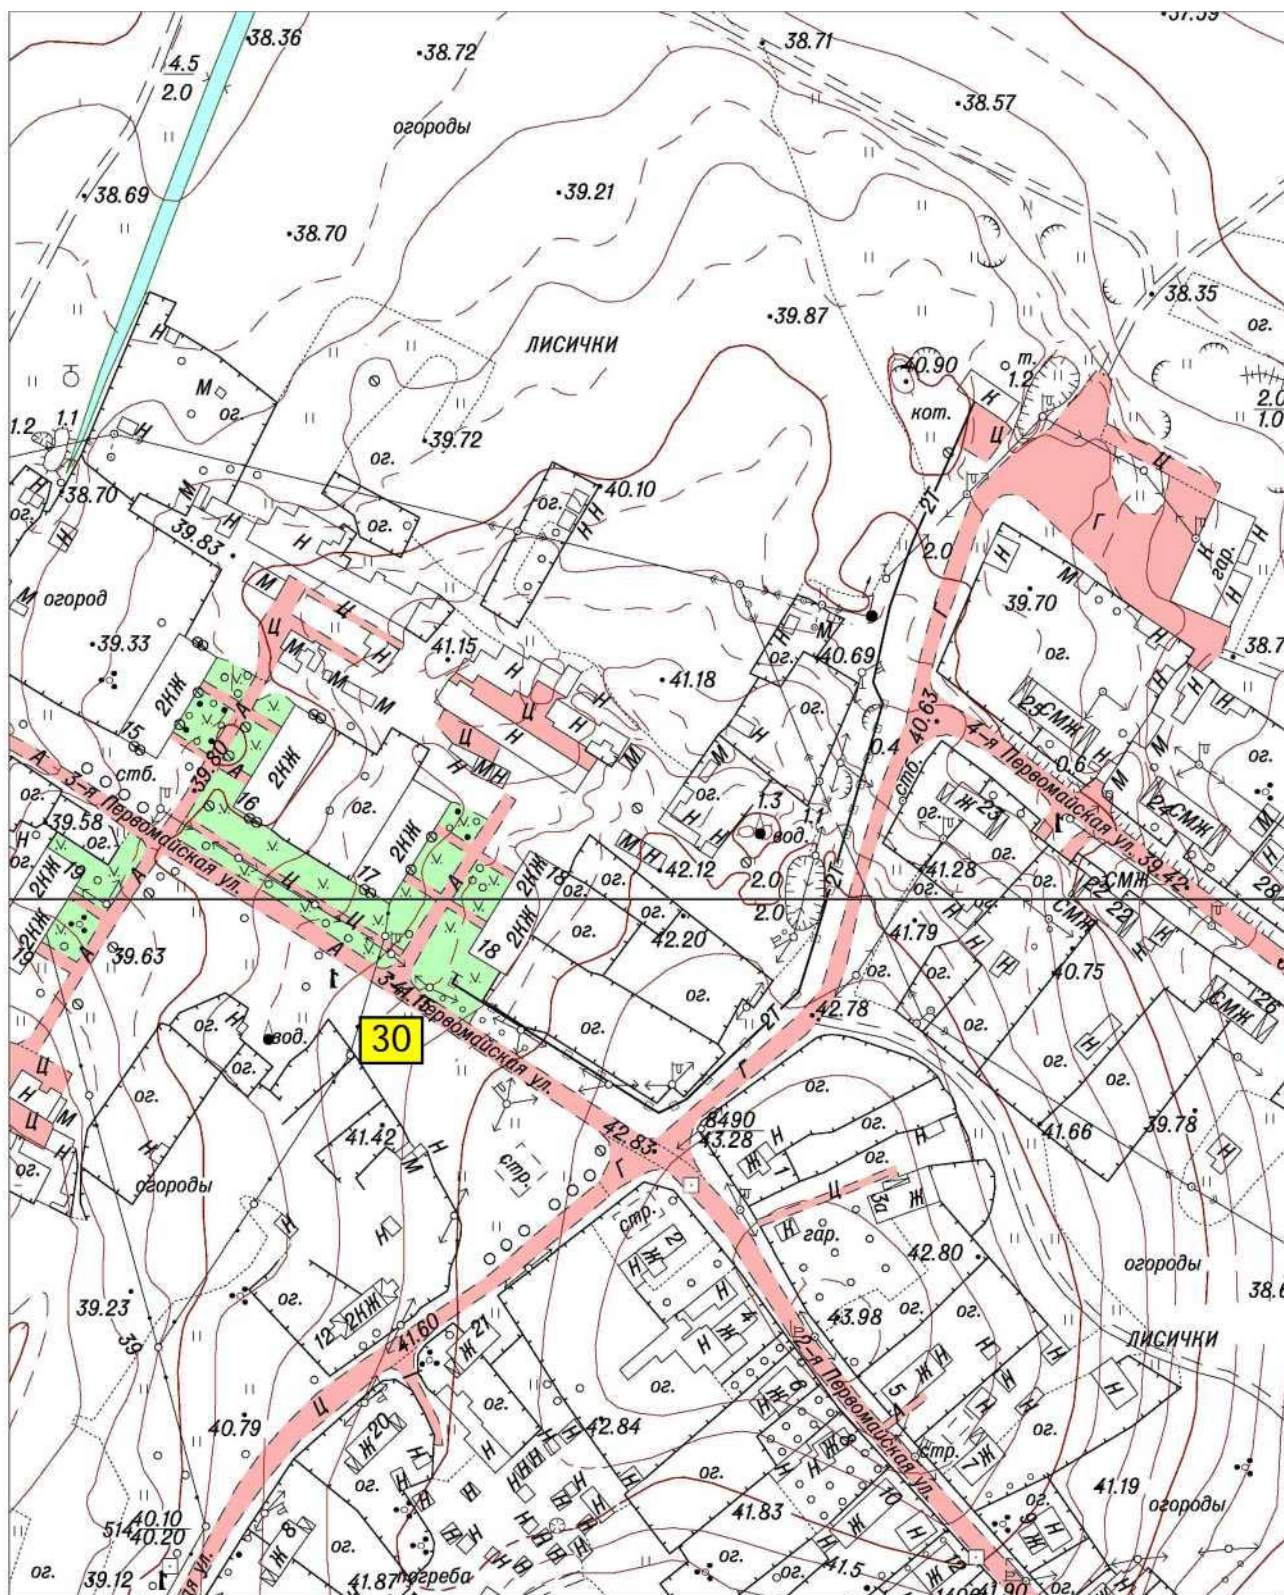

СХЕМА  
размещения нестационарных торговых объектов, расположенных на территории  
МО город Волхов Волховского муниципального района Ленинградской области  
(графическая часть)  
в масштабе 1:2000

1, 2 – Привокзальная площадь,

16- ул. Борисогорское Поле, уд. 14аи14б

14- Кировский пр., у сквера Почивалова  
 25- Кировский пр., у д.34

- 18 - ул. Молодежная, у д. 16
- 19 - ул. Молодежная, у д.18
- 20 - ул. Молодежная, у д. 20 и д. 22
- 21 - ул. Молодежная, у д. 23

- 23 - ул. Ломоносова, у д. 18
- 24 - ул. Авиационная, у д. 23
- 36- ул. Авиационная, у д. 25 В

- 13- ул. Калинина, у д. 17 А
- 22 - ул. Калинина, у д. 17
- 33-ул.Калинина,у д.38

28- Парк им. 40-летия ВЛКСМ, напротив дома Волховский пр., д.33

29 - Парк им. 40-летия ВЛКСМ, в 30 метрах от набережной в сторону ул. Калинина

30 - мкр. Лисички, ул. Первомайская, у д. 18

31- мкр. Плеханово

27- бул. Чайковского, напротив д. 51 по Кировскому пр.

12 - поворот на СНТ "Родина"