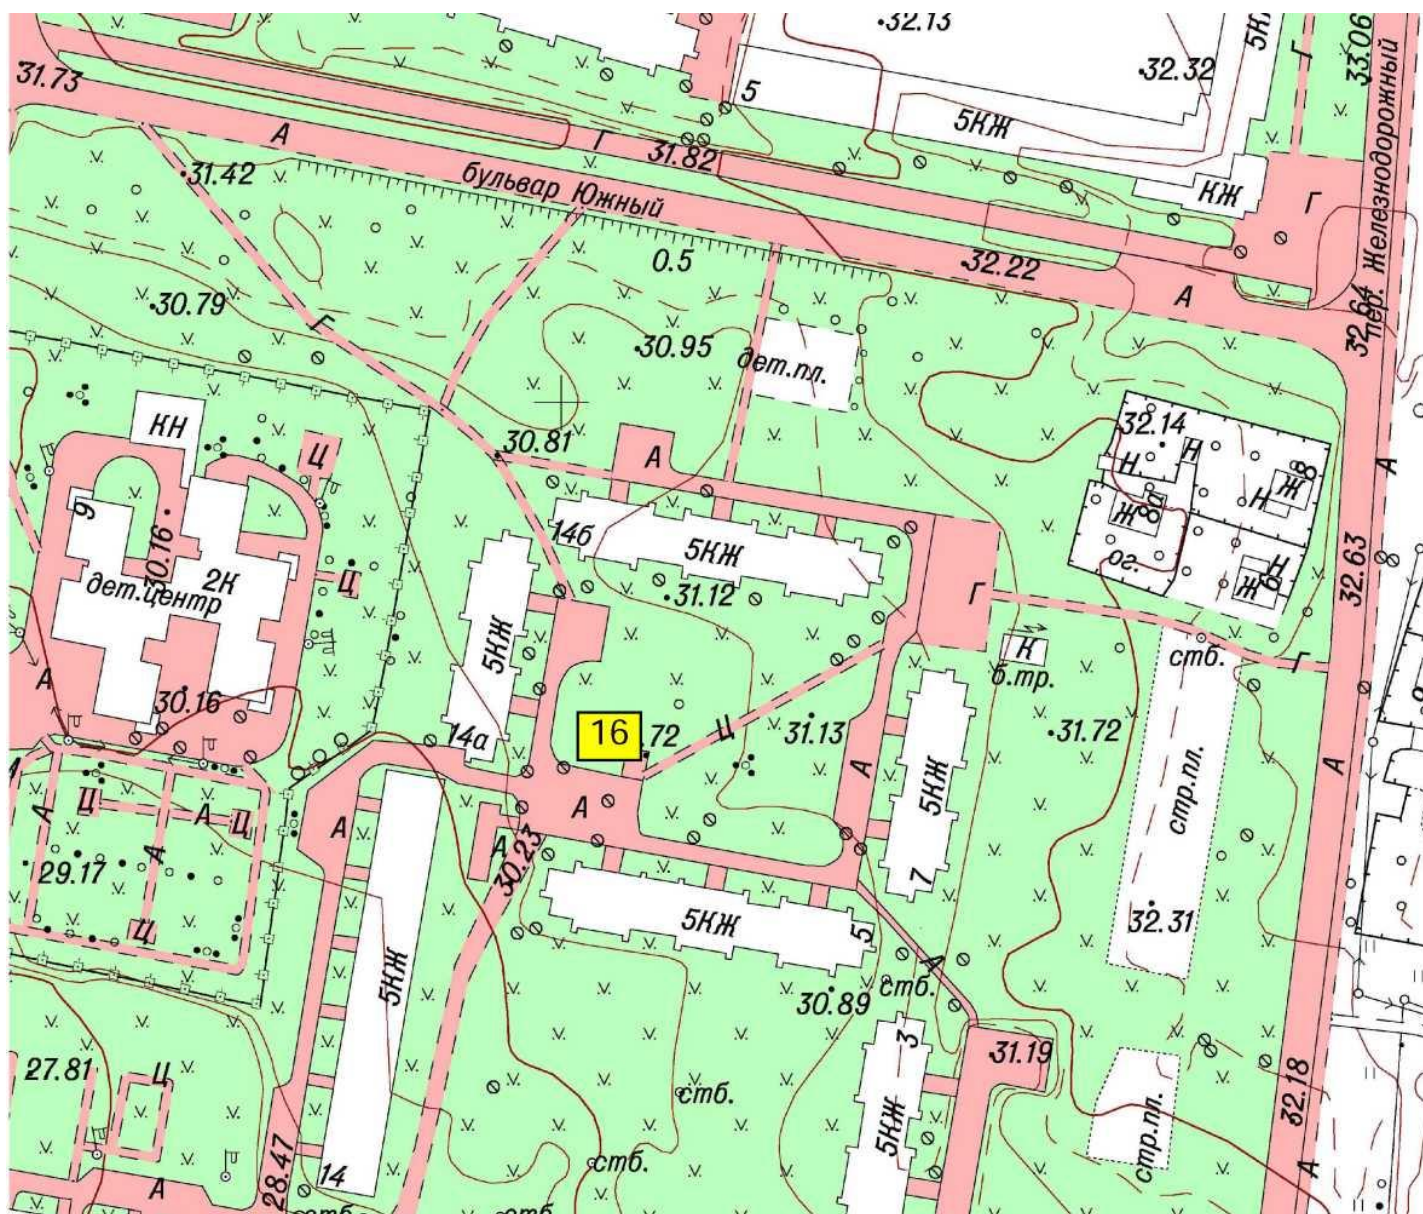

СХЕМА  
размещения нестационарных торговых объектов, расположенных на территории  
МО город Волхов Волховского муниципального района Ленинградской области  
(графическая часть)  
в масштабе 1:2000

1, 2 – Привокзальная площадь,

4,5- ул. Профсоюзов, у д.4

6 - ул. Профсоюзов,  
(остановочный комплекс)  
7- ул. Ю.Гагарина, у д. 9

8 - ул. Ю. Гагарина, у д. 26  
 9,10 - ул. Фрунзе, у д. 1  
 11-ул. Советская, у д. 16

34- пл. Расстанная

16- ул. Борисогорское Поле, уд. 14аи14б

14- Кировский пр., у сквера Почивалова  
 25- Кировский пр., у д.34

- 18 - ул. Молодежная, у д. 16
- 19 - ул. Молодежная, у д.18
- 20 - ул. Молодежная, у д. 20 и д. 22
- 21 - ул. Молодежная, у д. 23

- 23 - ул. Ломоносова, у д. 18
- 24 - ул. Авиационная, у д. 23
- 36- ул. Авиационная, у д. 25 В

- 13- ул. Калинина, у д. 17 А
- 22 - ул. Калинина, у д. 17
- 33-ул.Калинина,у д.38

28- Парк им. 40-летия ВЛКСМ, напротив дома Волховский пр., д.33