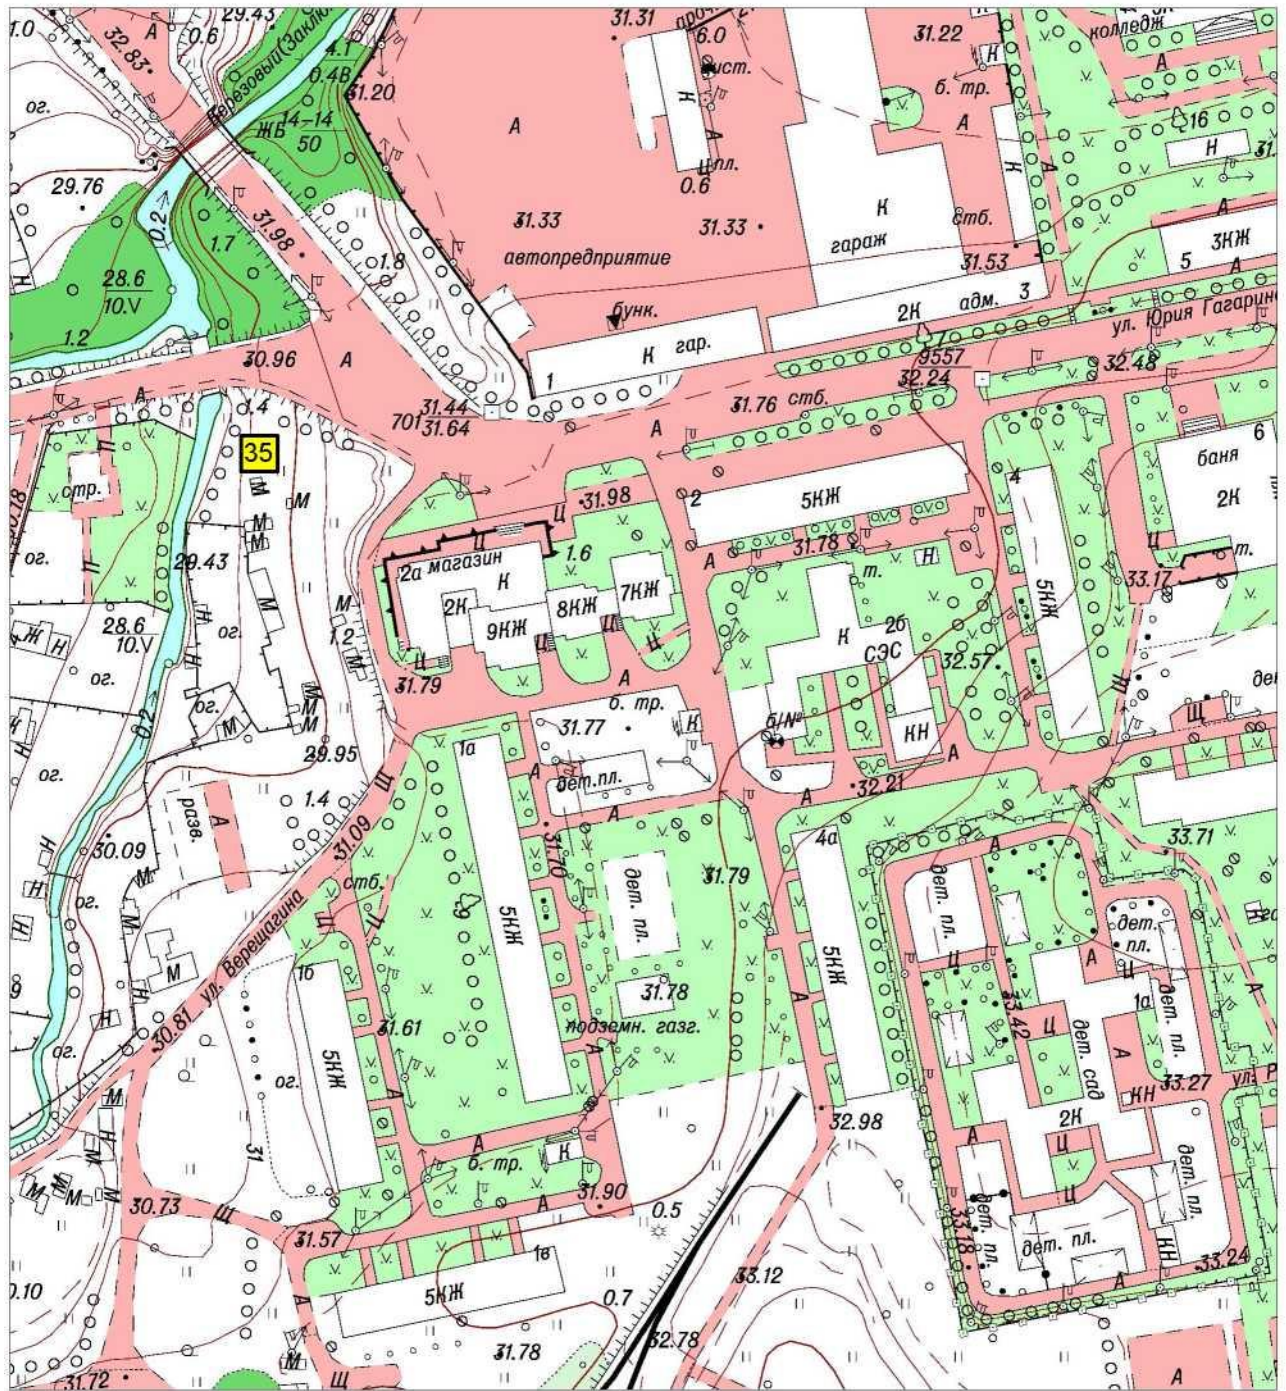

СХЕМА  
размещения нестационарных торговых объектов, расположенных на территории  
МО город Волхов Волховского муниципального района Ленинградской области  
(графическая часть)  
в масштабе 1:2000

1, 2 – Привокзальная площадь,

16- ул. Борисогорское Поле, уд. 14аи14б

14- Кировский пр., у сквера Почивалова  
 25- Кировский пр., у д.34

- 18 - ул. Молодежная, у д. 16
- 19 - ул. Молодежная, у д.18
- 20 - ул. Молодежная, у д. 20 и д. 22
- 21 - ул. Молодежная, у д. 23

- 23 - ул. Ломоносова, у д. 18
- 24 - ул. Авиационная, у д. 23
- 36- ул. Авиационная, у д. 25 В

- 13- ул. Калинина, у д. 17 А
- 22 - ул. Калинина, у д. 17
- 33-ул.Калинина,у д.38

28- Парк им. 40-летия ВЛКСМ, напротив дома Волховский пр., д.33

29 - Парк им. 40-летия ВЛКСМ, в 30 метрах от набережной в сторону ул. Калинина

30 - мкр. Лисички, ул. Первомайская, у д. 18

31- мкр. Плеханово

27- бул. Чайковского, напротив д. 51 по Кировскому пр.

12 - поворот на СНТ "Родина"