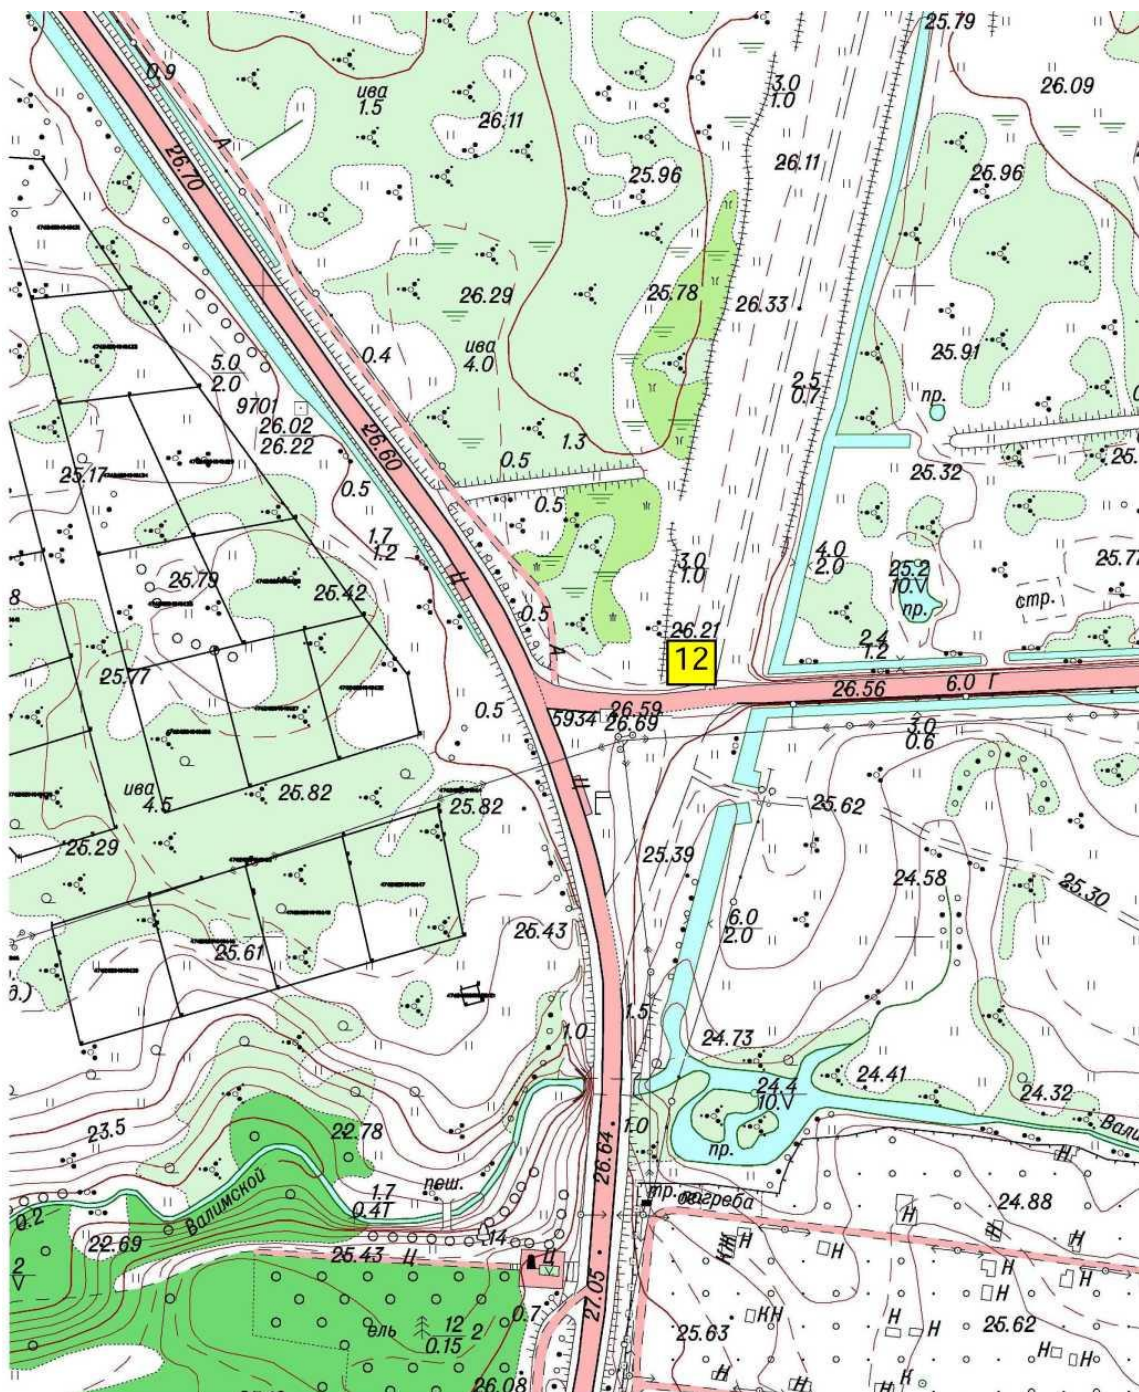

СХЕМА  
размещения нестационарных торговых объектов, расположенных на территории  
МО город Волхов Волховского муниципального района Ленинградской области  
(графическая часть)  
в масштабе 1:2000

1, 2 – Привокзальная площадь,

16- ул. Борисогорское Поле, уд. 14аи14б

14- Кировский пр., у сквера Почивалова  
 25- Кировский пр., у д.34

- 18 - ул. Молодежная, у д. 16
- 19 - ул. Молодежная, у д.18
- 20 - ул. Молодежная, у д. 20 и д. 22
- 21 - ул. Молодежная, у д. 23

- 23 - ул. Ломоносова, у д. 18
- 24 - ул. Авиационная, у д. 23
- 36- ул. Авиационная, у д. 25 В

- 13- ул. Калинина, у д. 17 А
- 22 - ул. Калинина, у д. 17
- 33-ул.Калинина,у д.38

28- Парк им. 40-летия ВЛКСМ, напротив дома Волховский пр., д.33

29 - Парк им. 40-летия ВЛКСМ, в 30 метрах от набережной в сторону ул. Калинина

30 - мкр. Лисички, ул. Первомайская, у д. 18

31- мкр. Плеханово

27- бул. Чайковского, напротив д. 51 по Кировскому пр.

12 - поворот на СНТ "Родина"