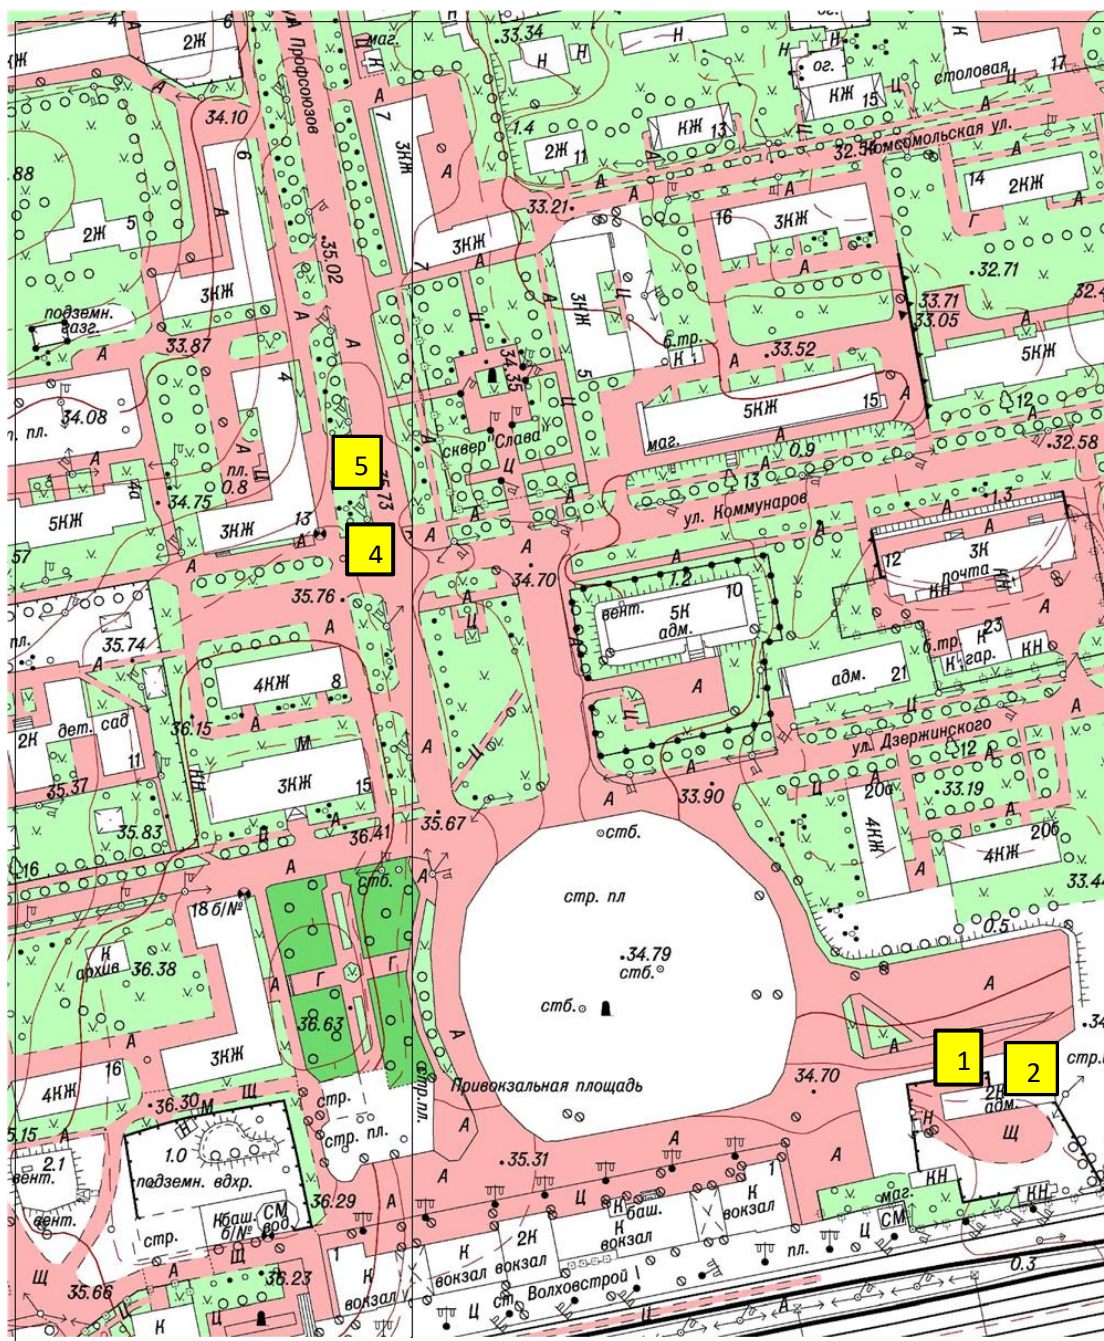

СХЕМА  
размещения нестационарных торговых объектов, расположенных на территории  
МО город Волхов Волховского муниципального района Ленинградской области  
(графическая часть)  
в масштабе 1:2000

1, 2 – Привокзальная площадь,

4,5- ул. Профсоюзов, у д.4

6 - ул. Профсоюзов,  
(остановочный комплекс)  
7- ул. Ю.Гагарина, у д. 9

8 - ул. Ю. Гагарина, у д. 26  
 9,10 - ул. Фрунзе, у д. 1  
 11-ул. Советская, у д. 16

34- пл. Расстанная

16- ул. Борисогорское Поле, уд. 14аи14б

14- Кировский пр., у сквера Почивалова  
 25- Кировский пр., у д.34

- 18 - ул. Молодежная, у д. 16
- 19 - ул. Молодежная, у д.18
- 20 - ул. Молодежная, у д. 20 и д. 22
- 21 - ул. Молодежная, у д. 23

- 23 - ул. Ломоносова, у д. 18
- 24 - ул. Авиационная, у д. 23
- 36- ул. Авиационная, у д. 25 В

- 13- ул. Калинина, у д. 17 А
- 22 - ул. Калинина, у д. 17
- 33-ул.Калинина,у д.38

28- Парк им. 40-летия ВЛКСМ, напротив дома Волховский пр., д.33