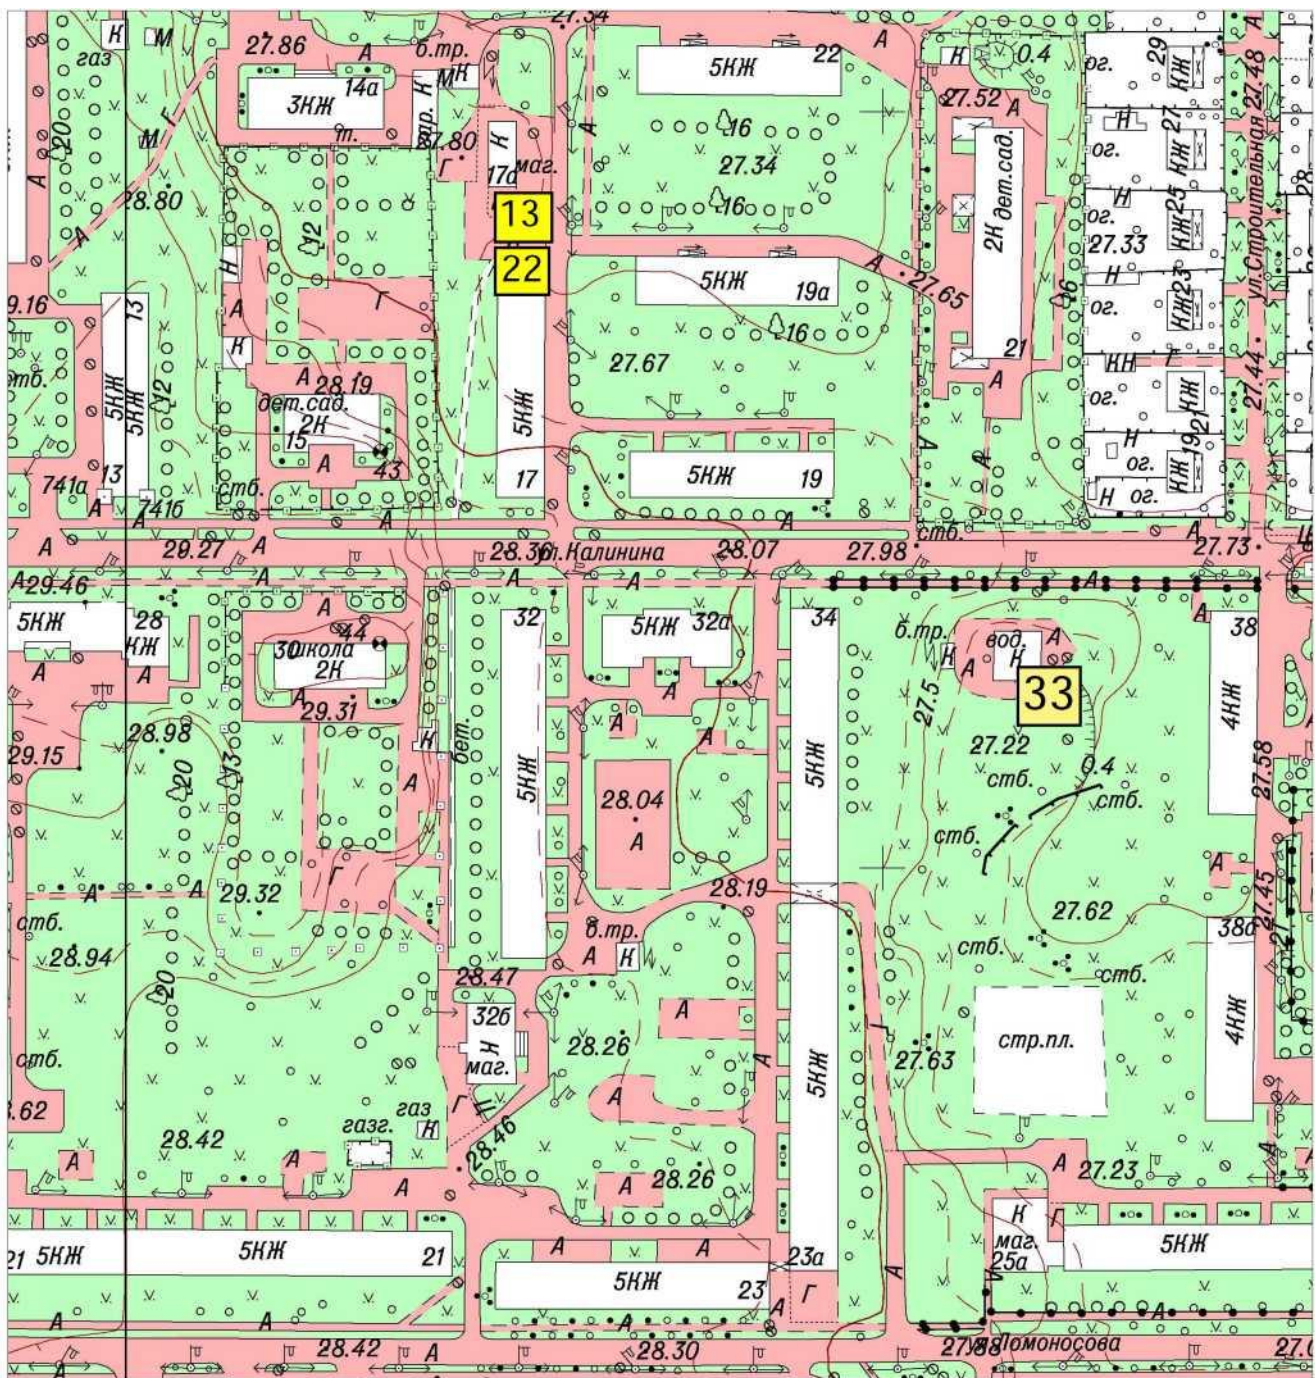

СХЕМА  
размещения нестационарных торговых объектов, расположенных на территории  
МО город Волхов Волховского муниципального района Ленинградской области  
(графическая часть)  
в масштабе 1:2000

1, 2 – Привокзальная площадь,

4,5- ул. Профсоюзов, у д.4

6 - ул. Профсоюзов,  
(остановочный комплекс)  
7- ул. Ю.Гагарина, у д. 9

8 - ул. Ю. Гагарина, у д. 26  
 9,10 - ул. Фрунзе, у д. 1  
 11-ул. Советская, у д. 16

34- пл. Расстанная

16- ул. Борисогорское Поле, уд. 14аи14б

14- Кировский пр., у сквера Почивалова  
 25- Кировский пр., у д.34

- 18 - ул. Молодежная, у д. 16
- 19 - ул. Молодежная, у д.18
- 20 - ул. Молодежная, у д. 20 и д. 22
- 21 - ул. Молодежная, у д. 23

- 23 - ул. Ломоносова, у д. 18
- 24 - ул. Авиационная, у д. 23
- 36- ул. Авиационная, у д. 25 В

- 13- ул. Калинина, у д. 17 А
- 22 - ул. Калинина, у д. 17
- 33-ул.Калинина,у д.38

28- Парк им. 40-летия ВЛКСМ, напротив дома Волховский пр., д.33